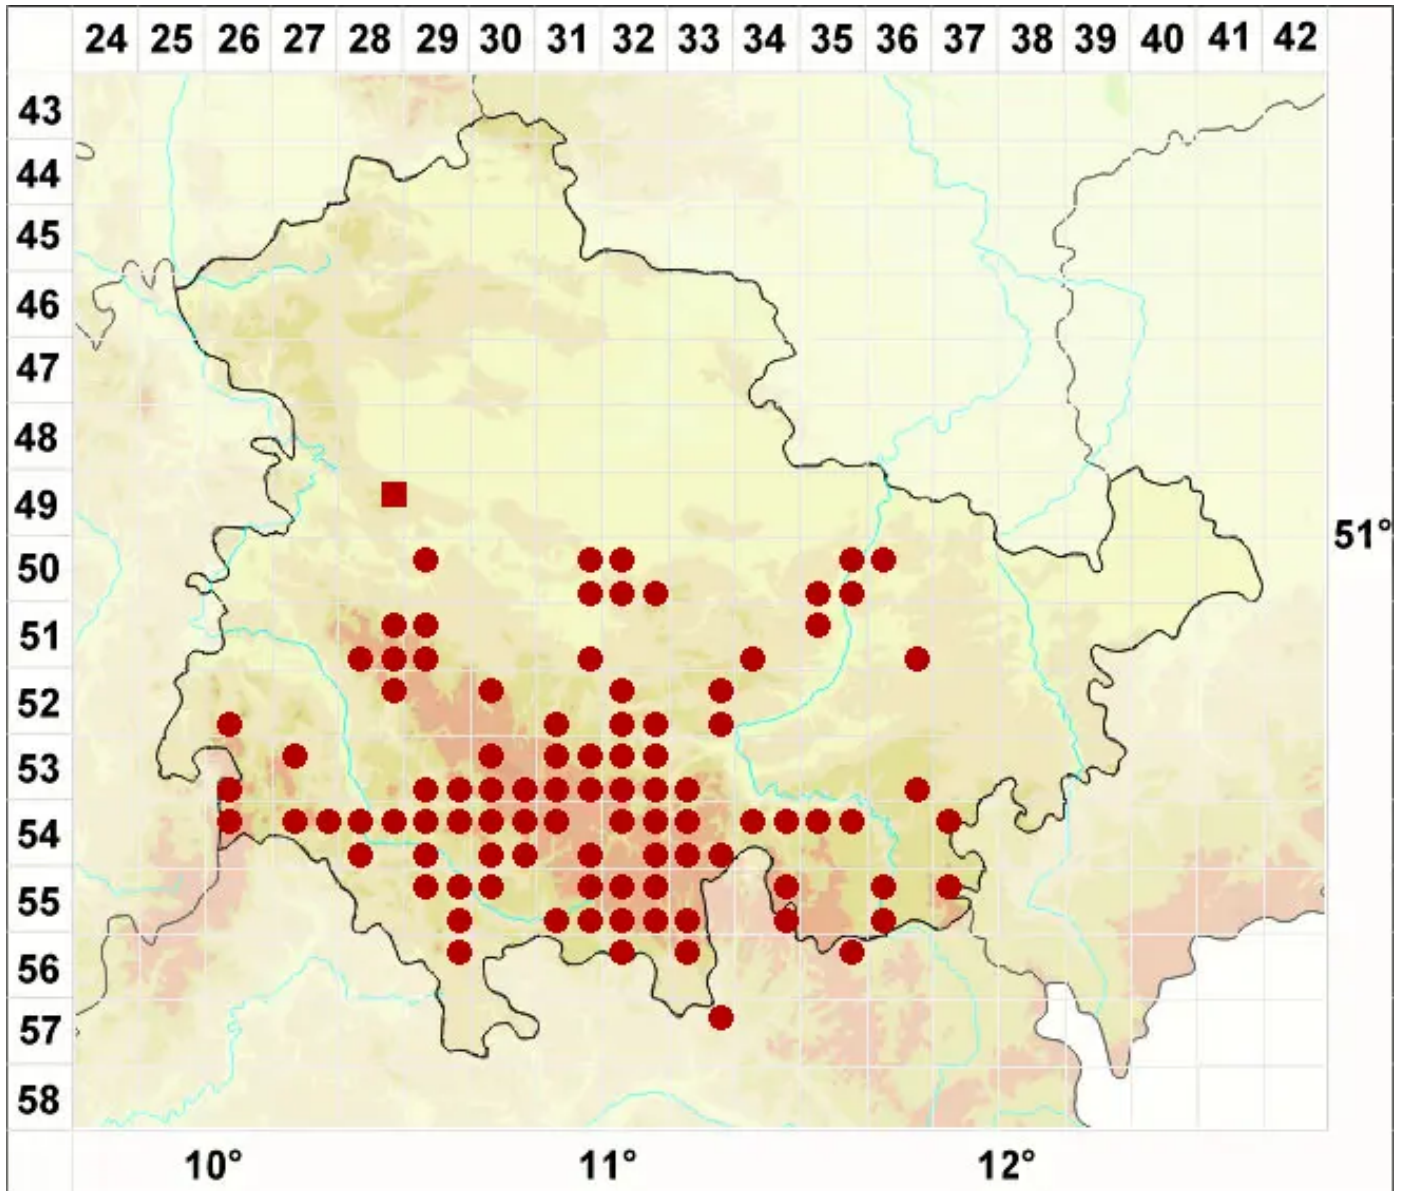

Scoliciosporum chlorococcum (Graewe ex Stenh.) Vězda

Algen-Krummsporflechte

Legende:

- Symbole:**
- Ausgefülltes Symbol:
Zeitraum von 1980 bis heute (Aktuelle Angabe)
 - Leeres Symbol:
Zeitraum vor 1980 (Altangabe)
 - Quadrat: Herbarbeleg