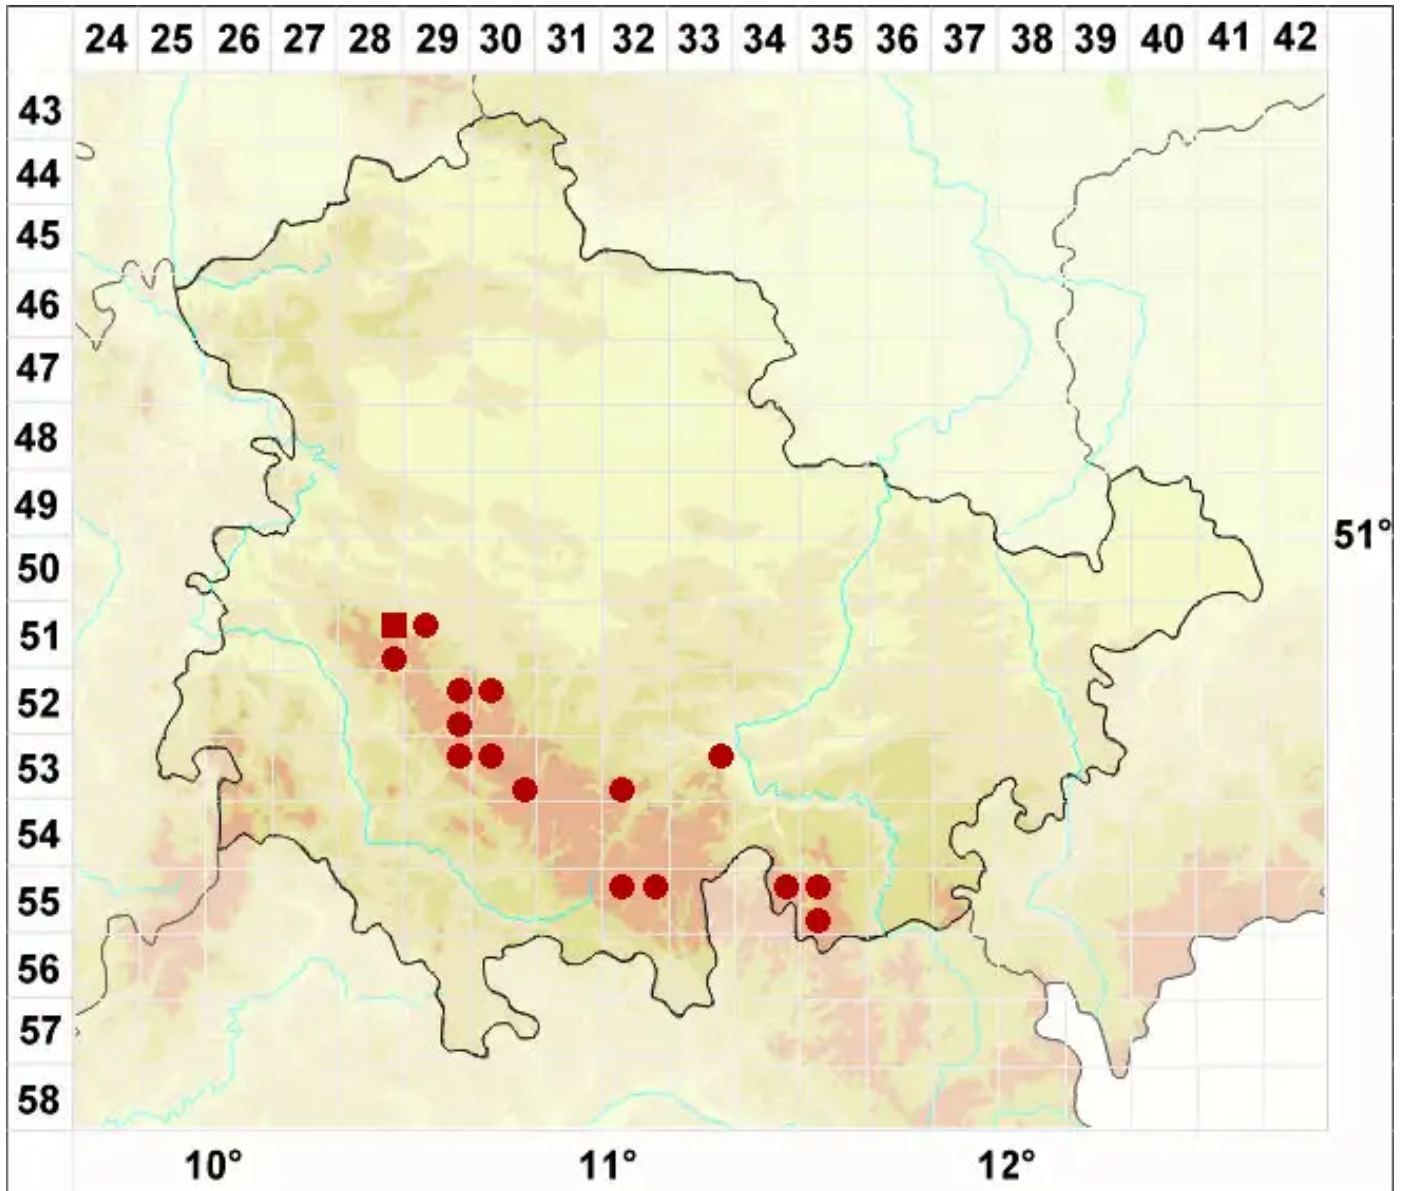

Schaereria fuscocinerea (Nyl.) Clauzade & Cl. Roux

Braungrauer Netzfleck

Legende:

Symbole:
Ausgefülltes Symbol:
Zeitraum von 1980 bis heute (Aktuelle Angabe)
Leeres Symbol:
Zeitraum vor 1980 (Altangabe)
Quadrat: Herbarbeleg