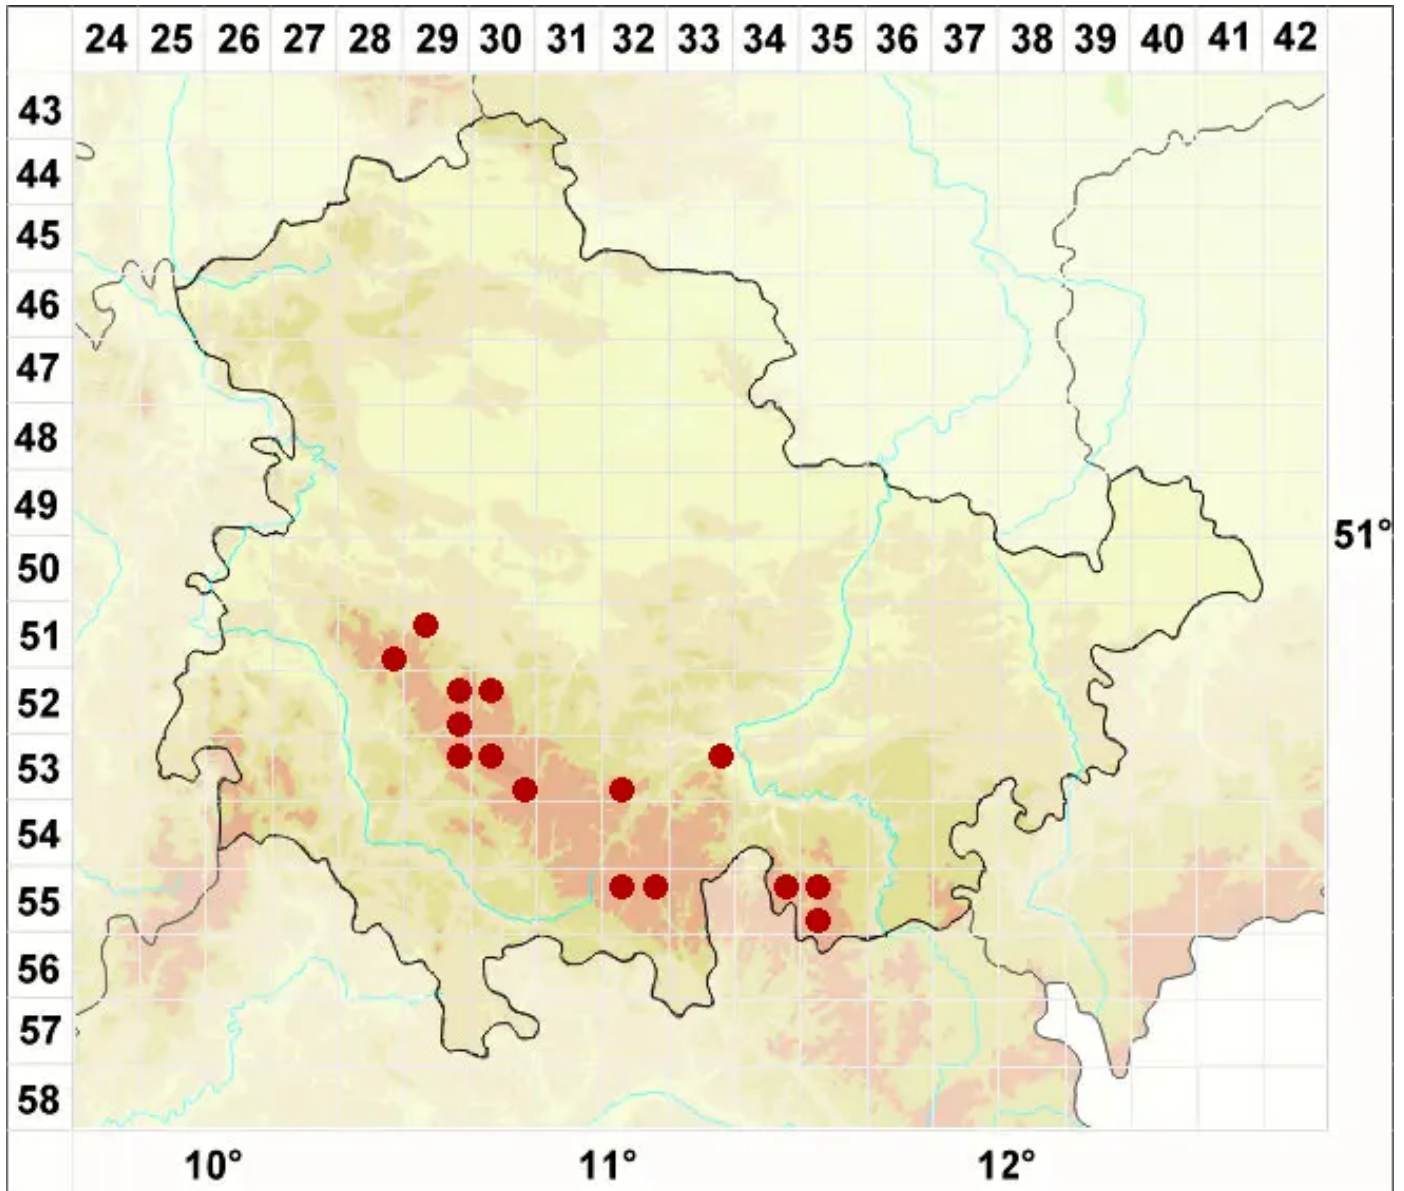

# Schaereria fuscocinerea (Nyl.) Clauzade & Cl. Roux

Braungrauer Netzfleck

Legende:

**Symbole:**  
Ausgefülltes Symbol:  
Zeitraum von 1980 bis heute (Aktuelle Angabe)  
Leeres Symbol:  
Zeitraum vor 1980 (Altangabe)  
Quadrat: Herbarbeleg