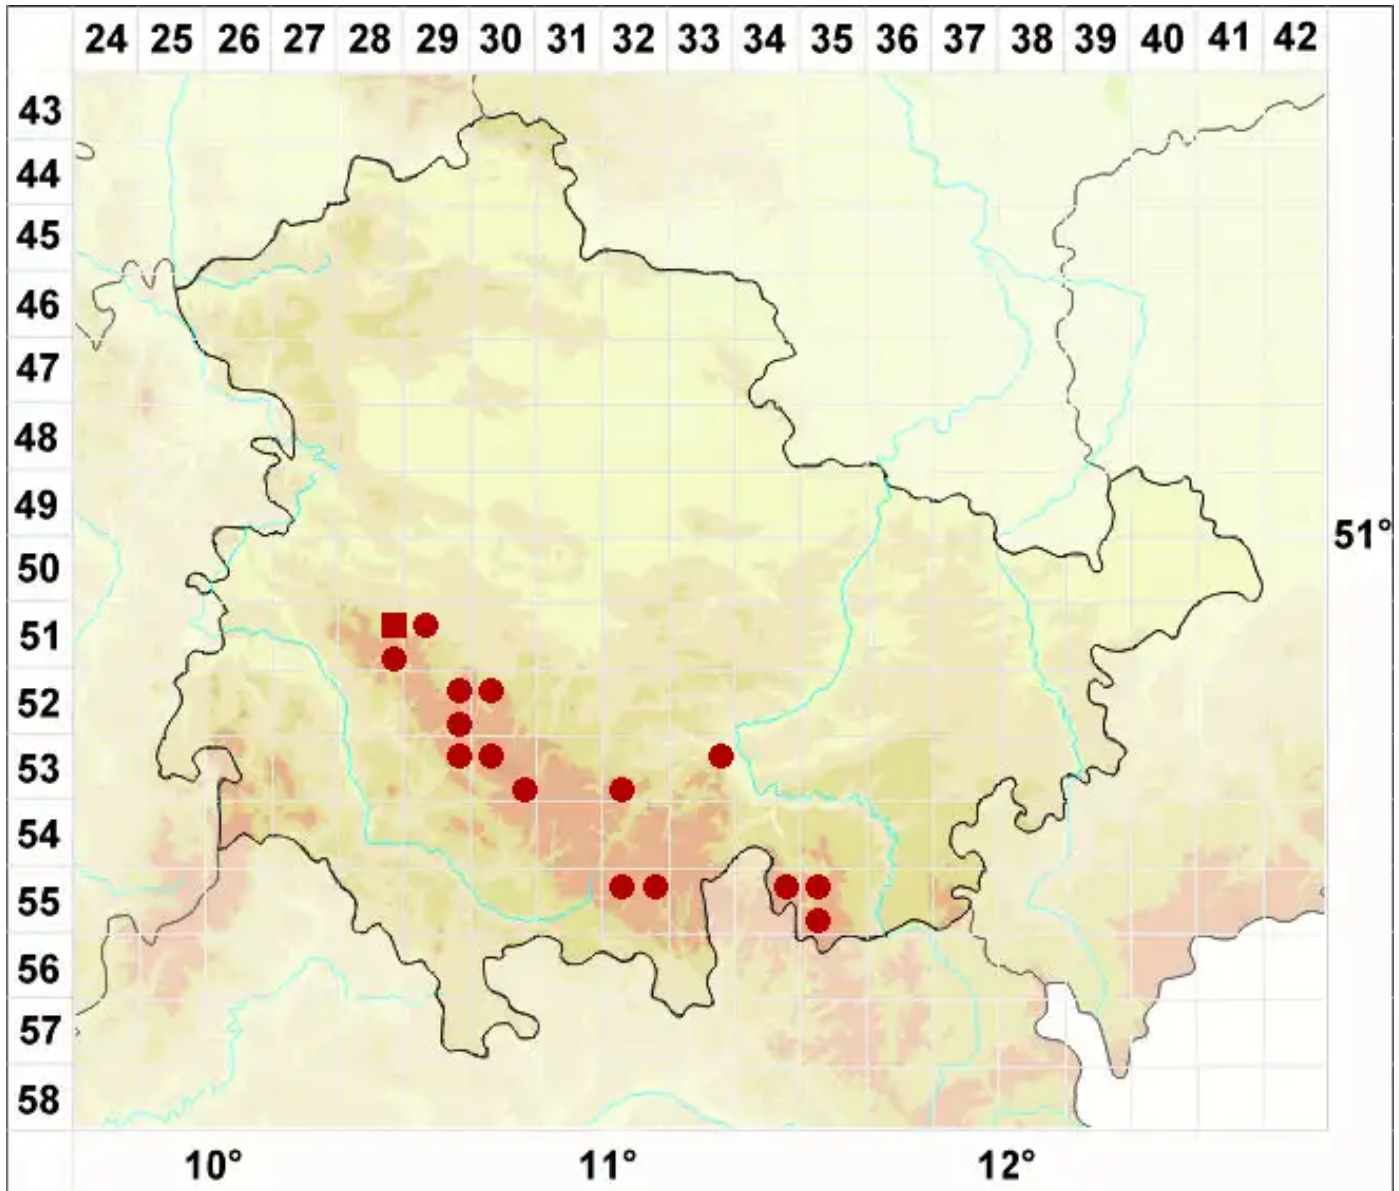

Schaereria fuscocinerea (Nyl.) Clauzade & Cl. Roux

Braungrauer Netzfleck

Legende:

Symbole:
Ausgefülltes Symbol:
Zeitraum von 1980 bis heute (Aktuelle Angabe)
Leeres Symbol:
Zeitraum vor 1980 (Altangabe)
Quadrat: Herbarbeleg