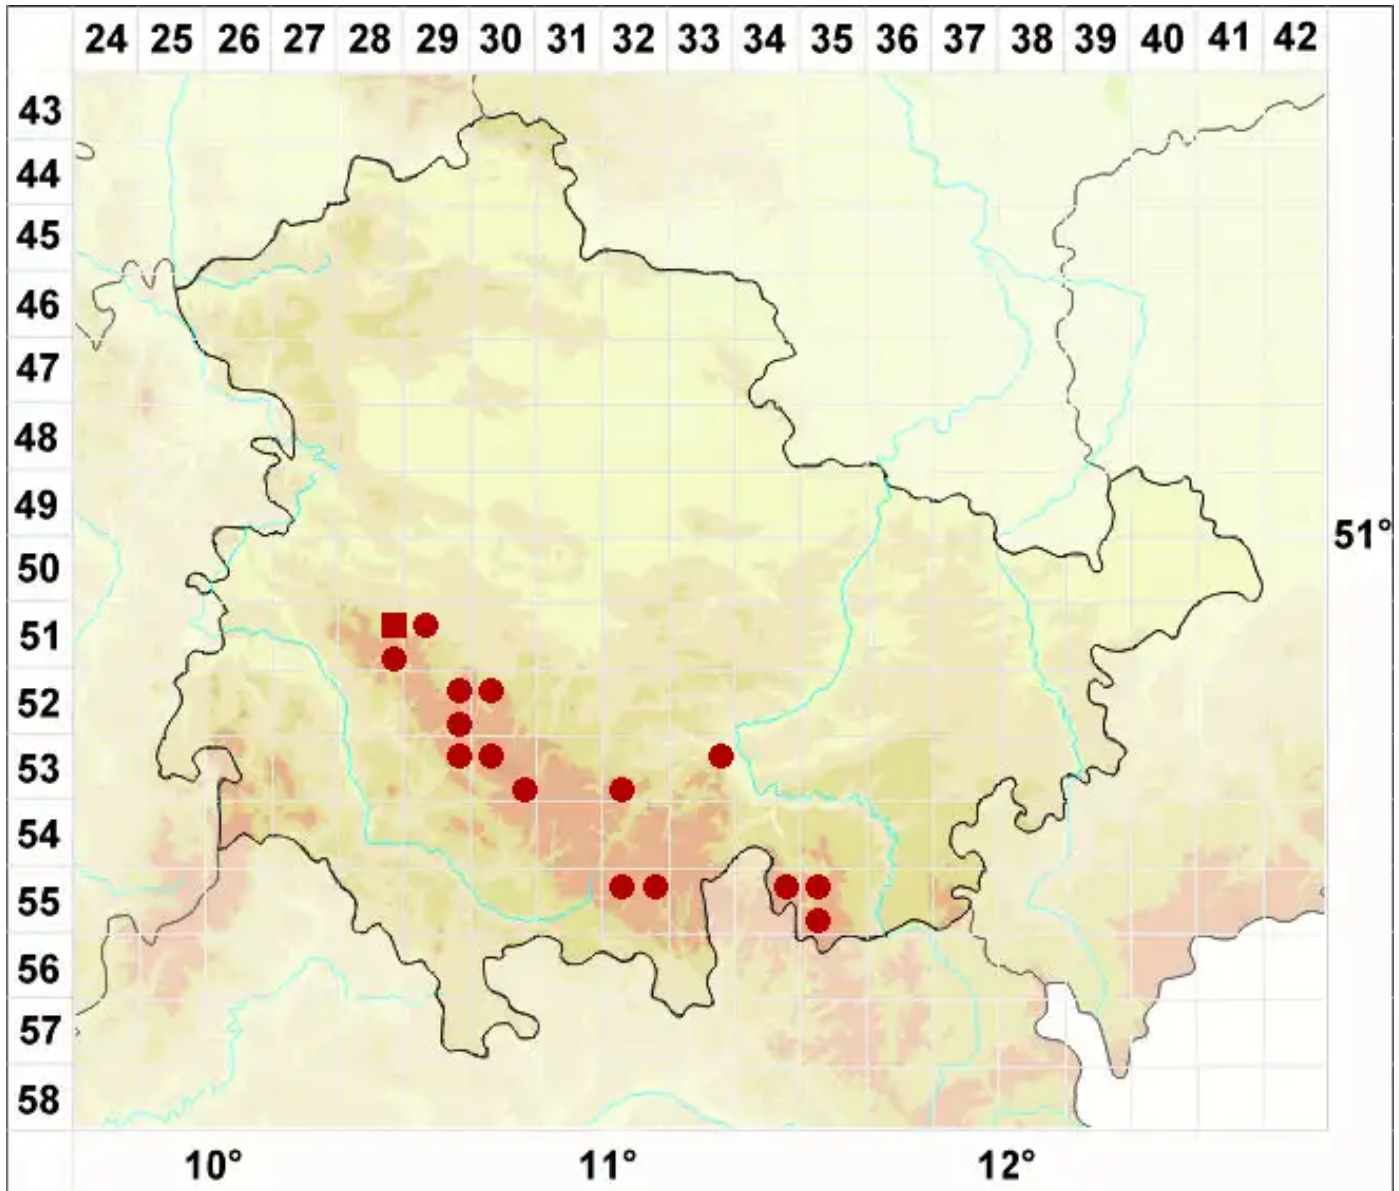

Schaereria fuscocinerea (Nyl.) Clauzade & Cl. Roux

Braungrauer Netzfleck

Legende:

Symbole:

Ausgefülltes Symbol:
Zeitraum von 1980 bis heute (Aktuelle Angabe)

Leeres Symbol:
Zeitraum vor 1980 (Altangabe)

Quadrat: Herbarbeleg