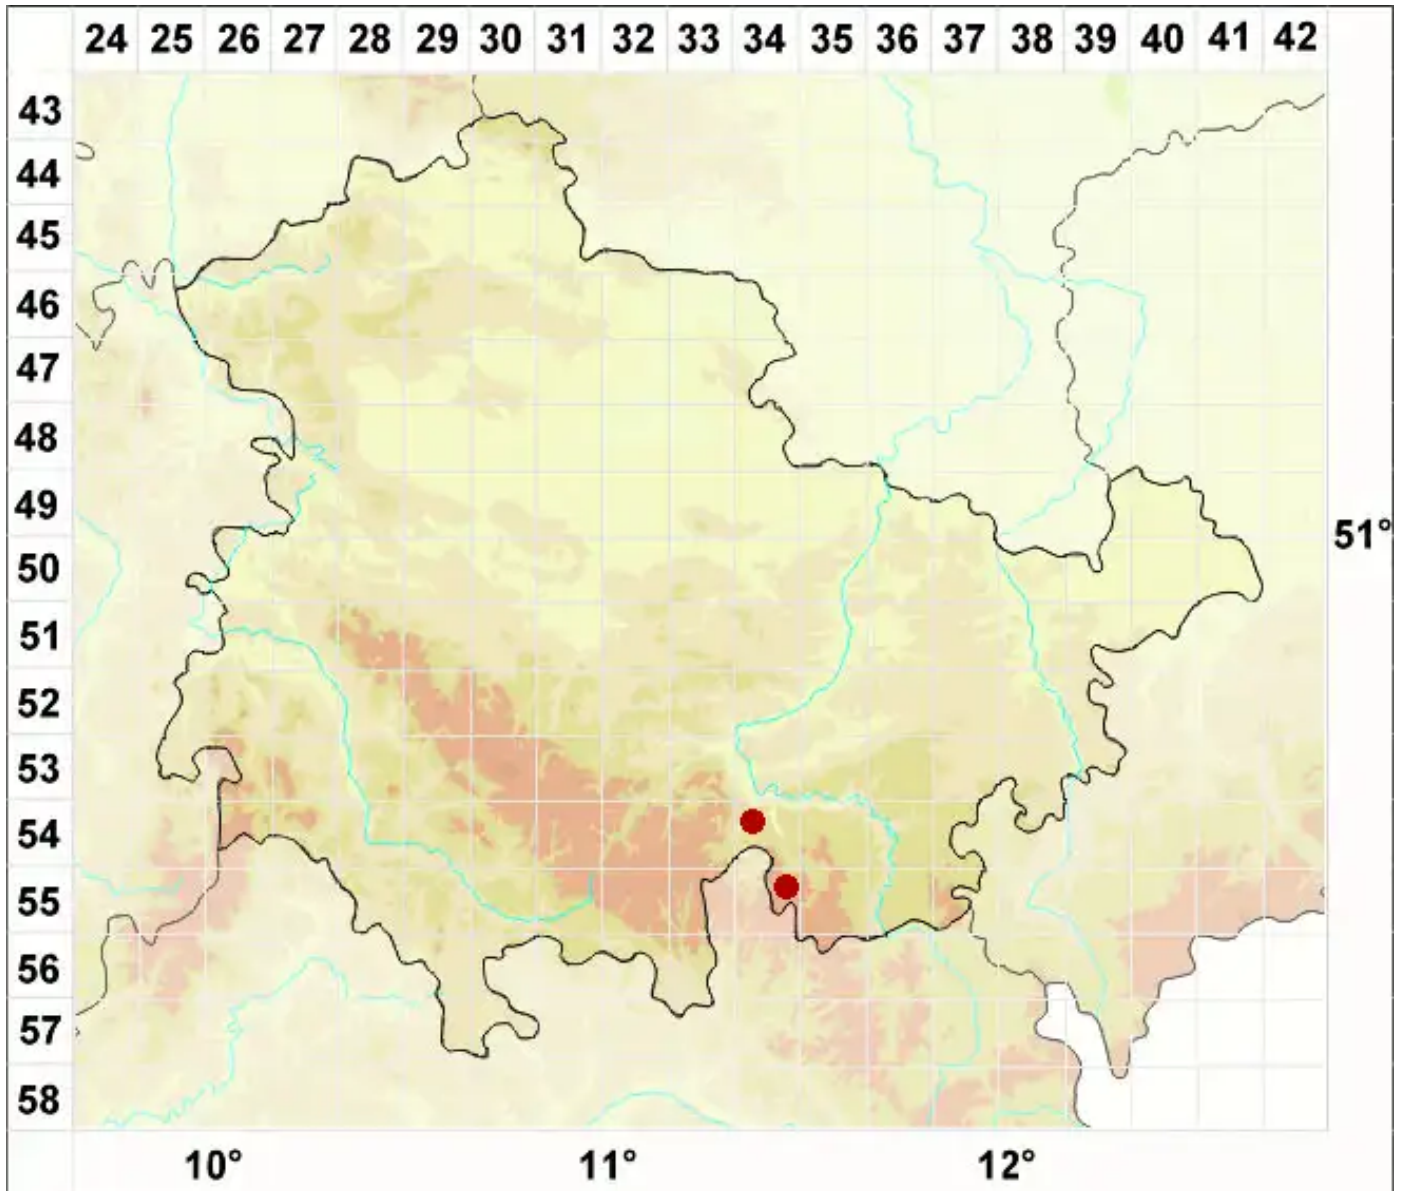

Schaereria cinereorufa (Schaer.) Th. Fr.

Graurötlicher Netzfleck

Legende:

Symbole:

Ausgefülltes Symbol:
Zeitraum von 1980 bis heute (Aktuelle Angabe)

Leeres Symbol:
Zeitraum vor 1980 (Altangabe)

Quadrat: Herbarbeleg