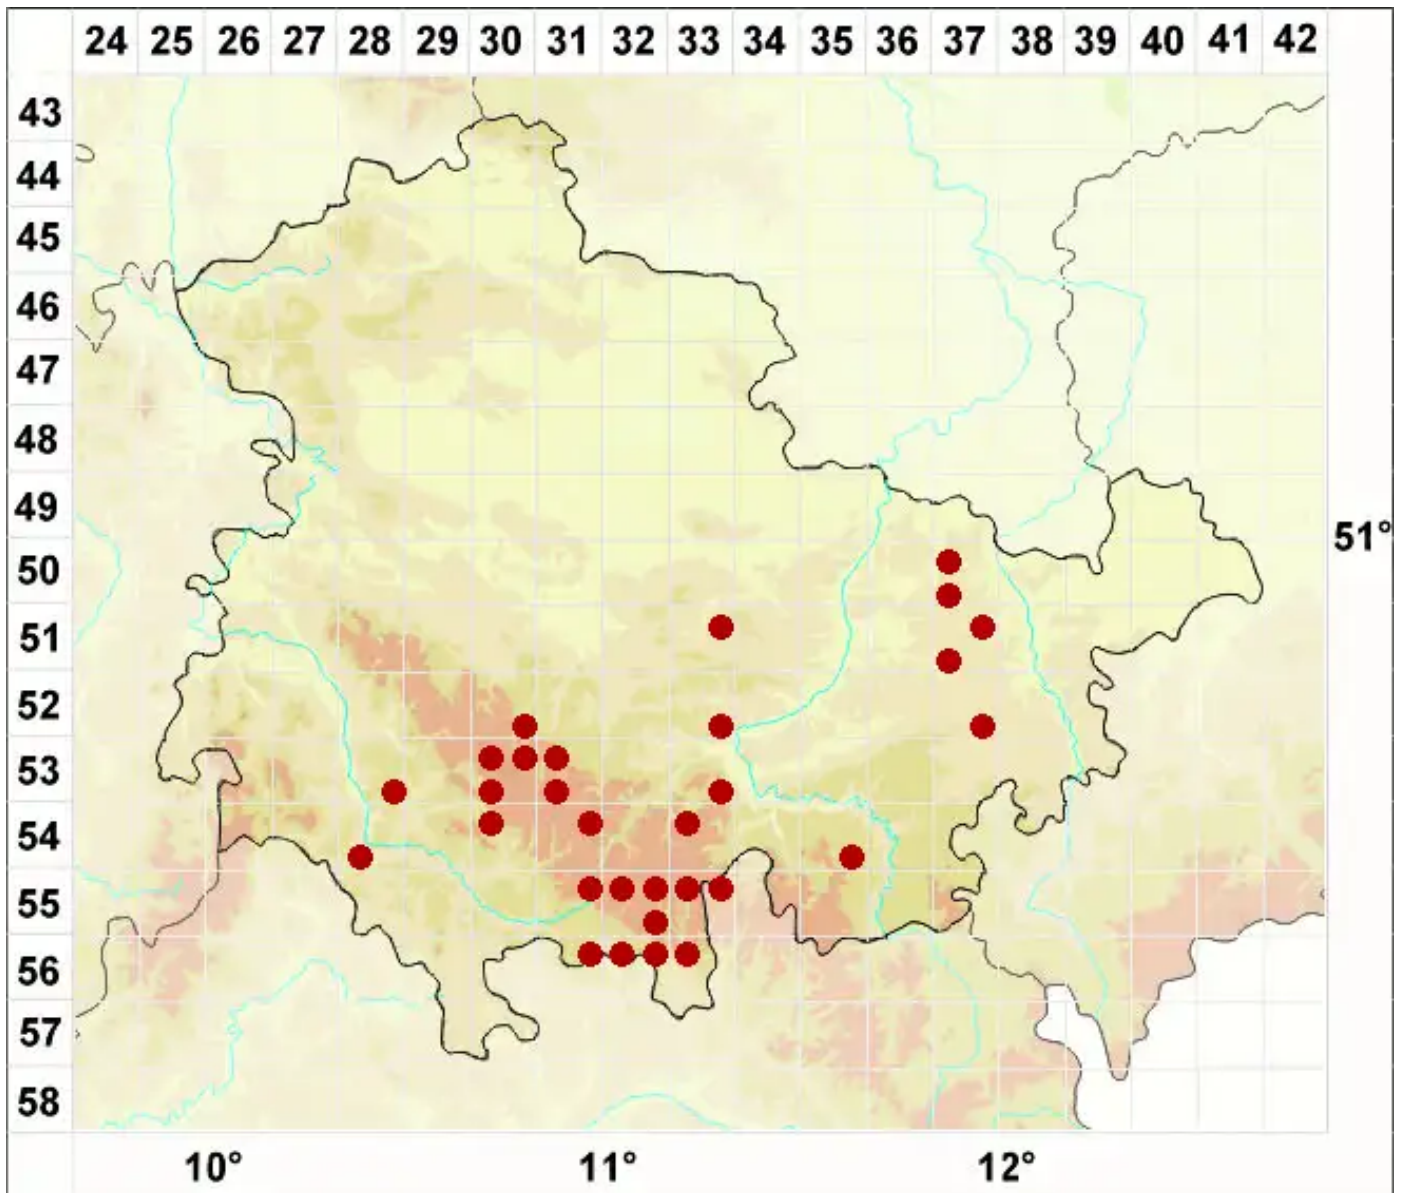

# Sarea resinae (Fr.) Kuntze

Legende:

- Symbole:**
- Ausgefülltes Symbol:  
Zeitraum von 1980 bis heute (Aktuelle Angabe)
  - Leeres Symbol:  
Zeitraum vor 1980 (Altangabe)
  - Quadrat: Herbarbeleg