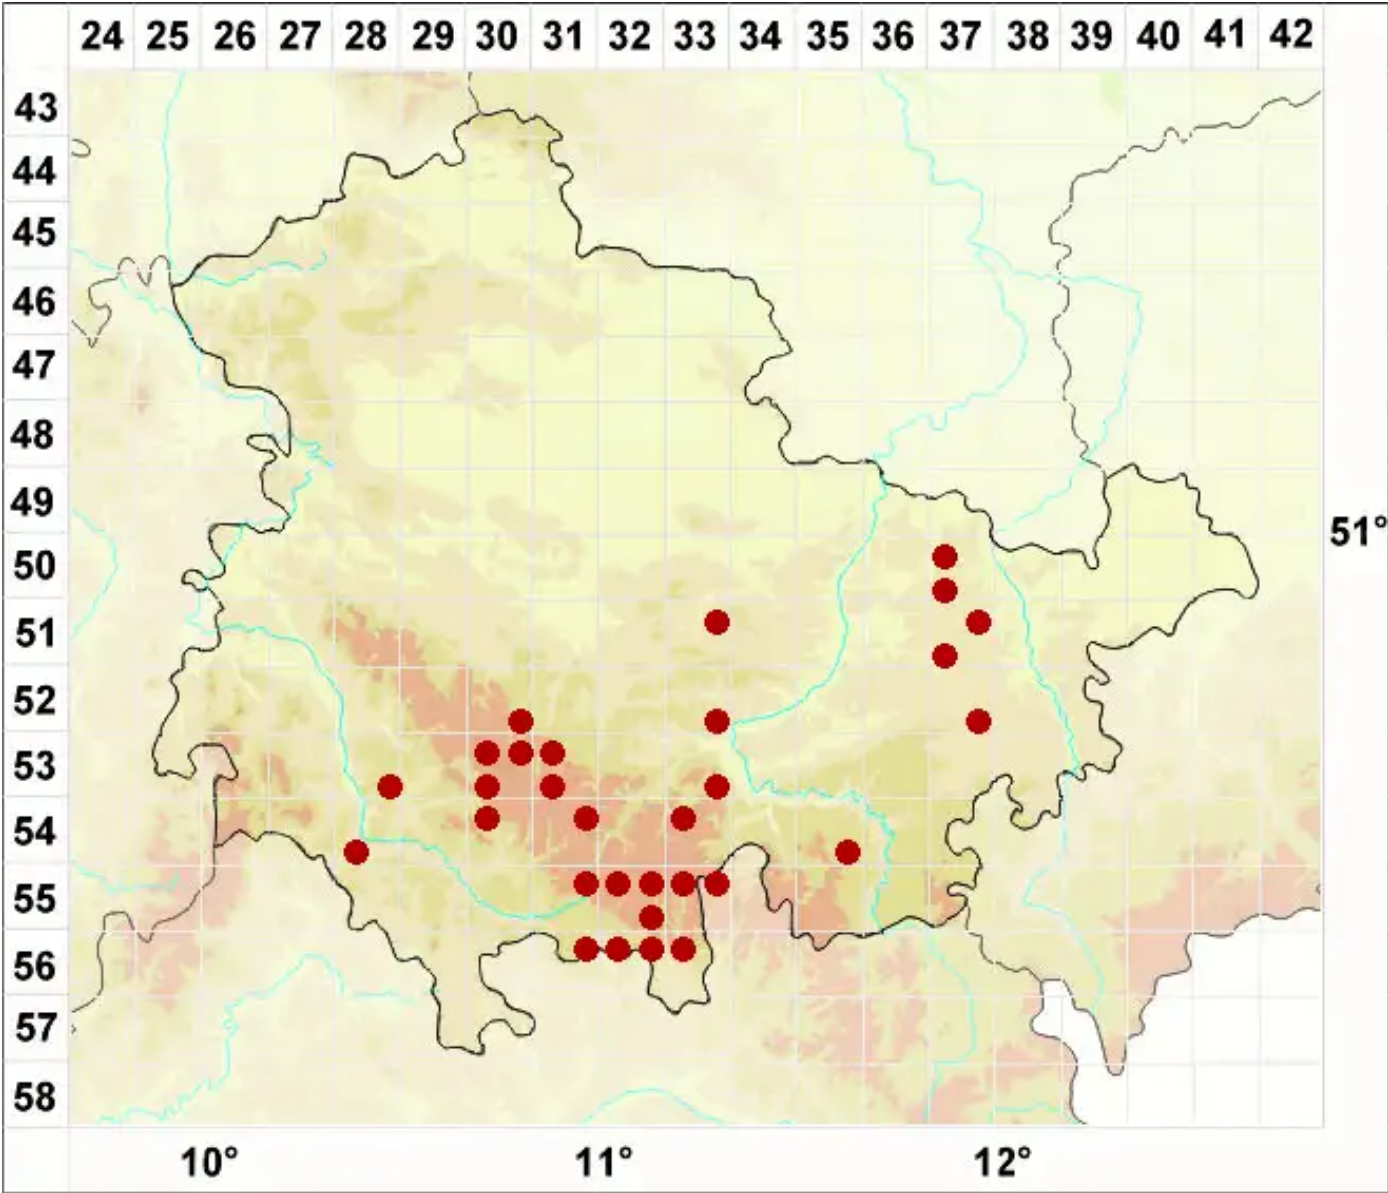

Sarea resinae (Fr.) Kuntze

Legende:

- Symbole:**
- Ausgefülltes Symbol:
Zeitraum von 1980 bis heute (Aktuelle Angabe)
 - Leeres Symbol:
Zeitraum vor 1980 (Altangabe)
 - Quadrat: Herbarbeleg