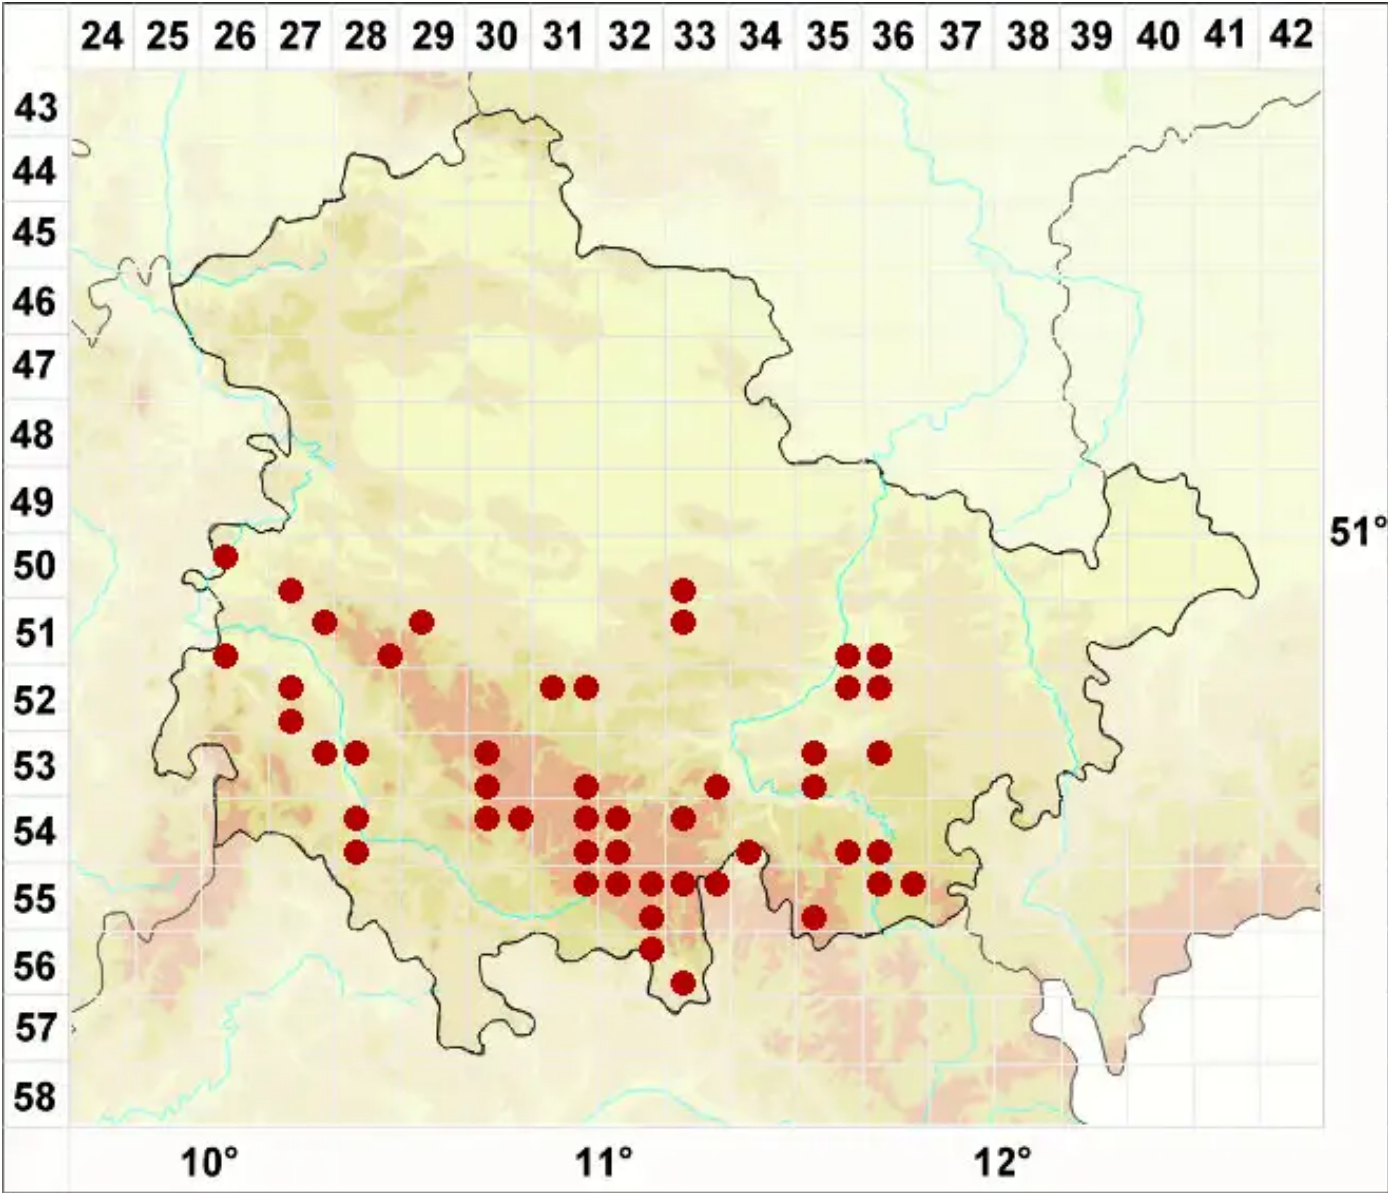

# Sarea difformis (Fr.) Fr.

Legende:

- Symbole:**
- Ausgefülltes Symbol:  
Zeitraum von 1980 bis heute (Aktuelle Angabe)
  - Leeres Symbol:  
Zeitraum vor 1980 (Altangabe)
  - Quadrat: Herbarbeleg