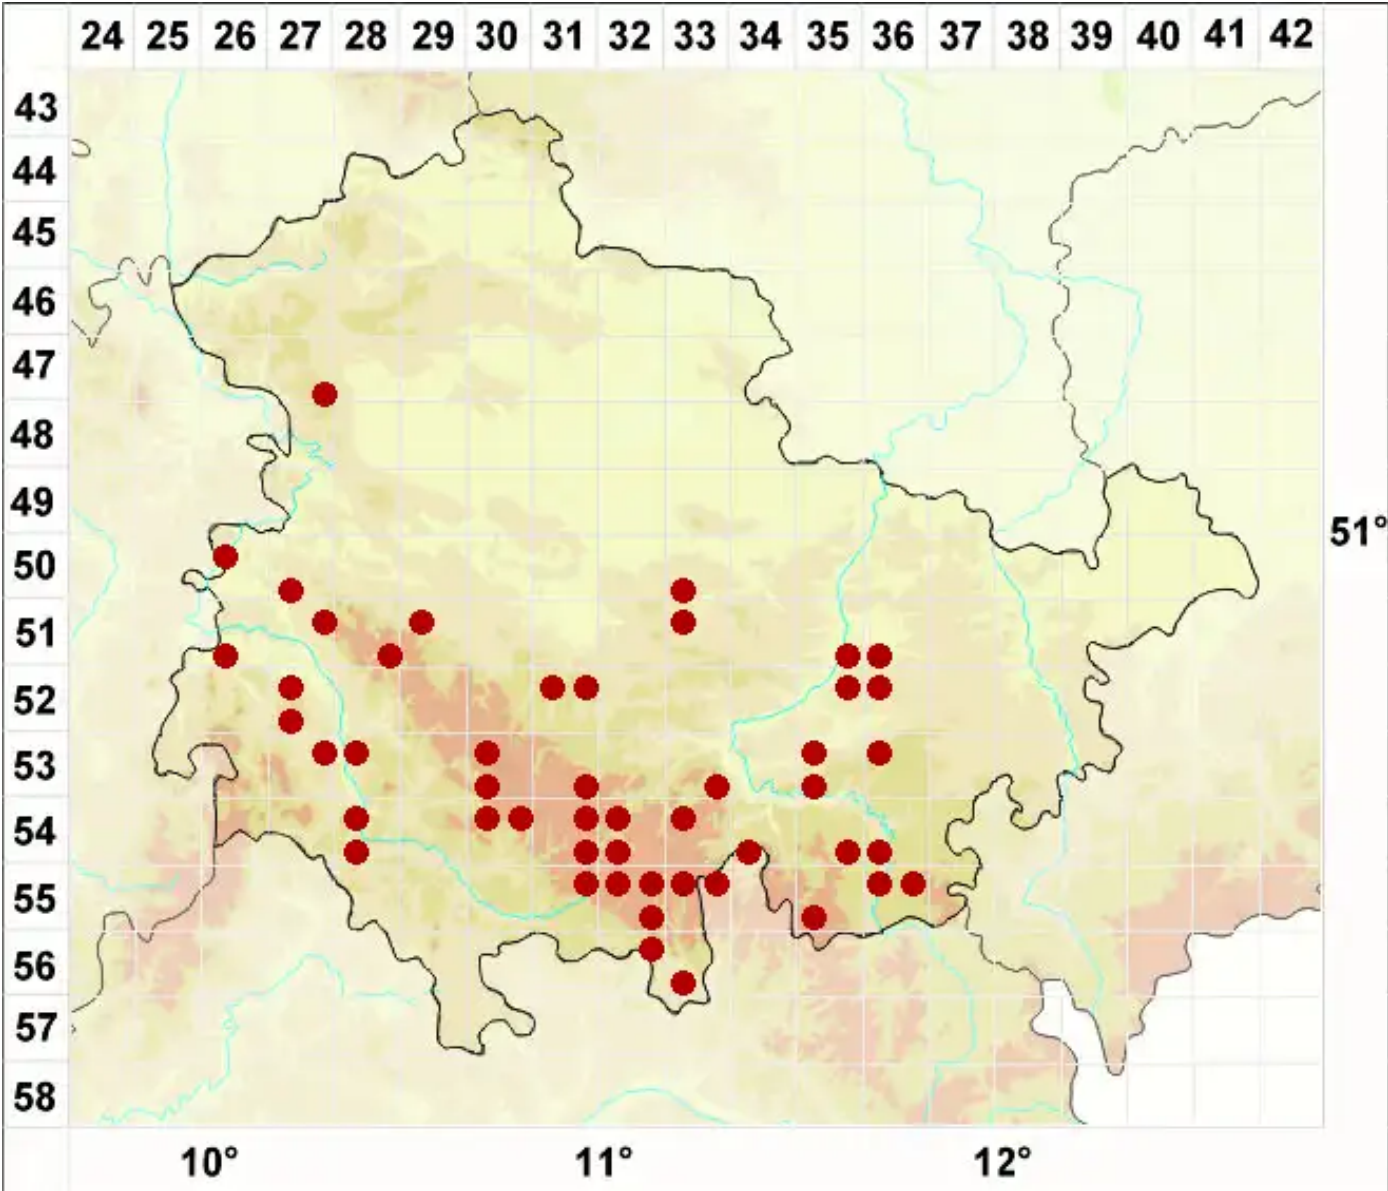

Sarea difformis (Fr.) Fr.

Legende:

- Symbole:**
- Ausgefülltes Symbol:
Zeitraum von 1980 bis heute (Aktuelle Angabe)
 - Leeres Symbol:
Zeitraum vor 1980 (Altangabe)
 - Quadrat: Herbarbeleg