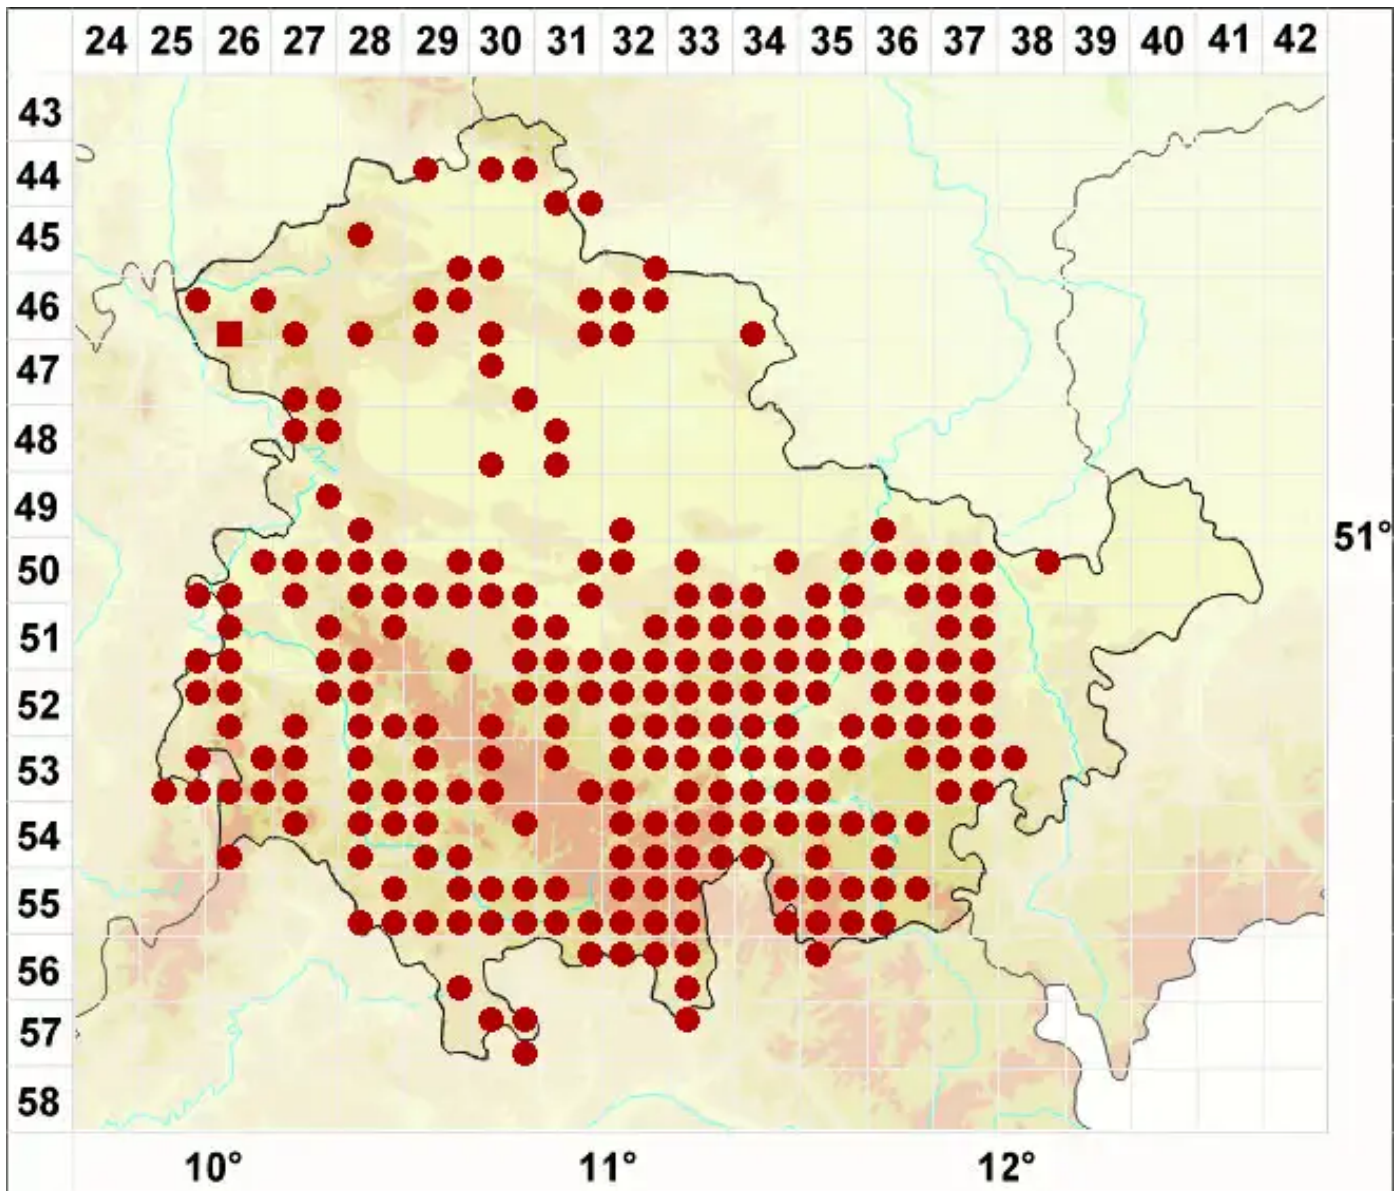

# Sarcogyne regularis Körb.

Bereifte Weichfruchtflechte

Legende:

- Symbole:**
- Ausgefülltes Symbol:  
Zeitraum von 1980 bis heute (Aktuelle Angabe)
  - Leeres Symbol:  
Zeitraum vor 1980 (Altangabe)
  - Quadrat: Herbarbeleg