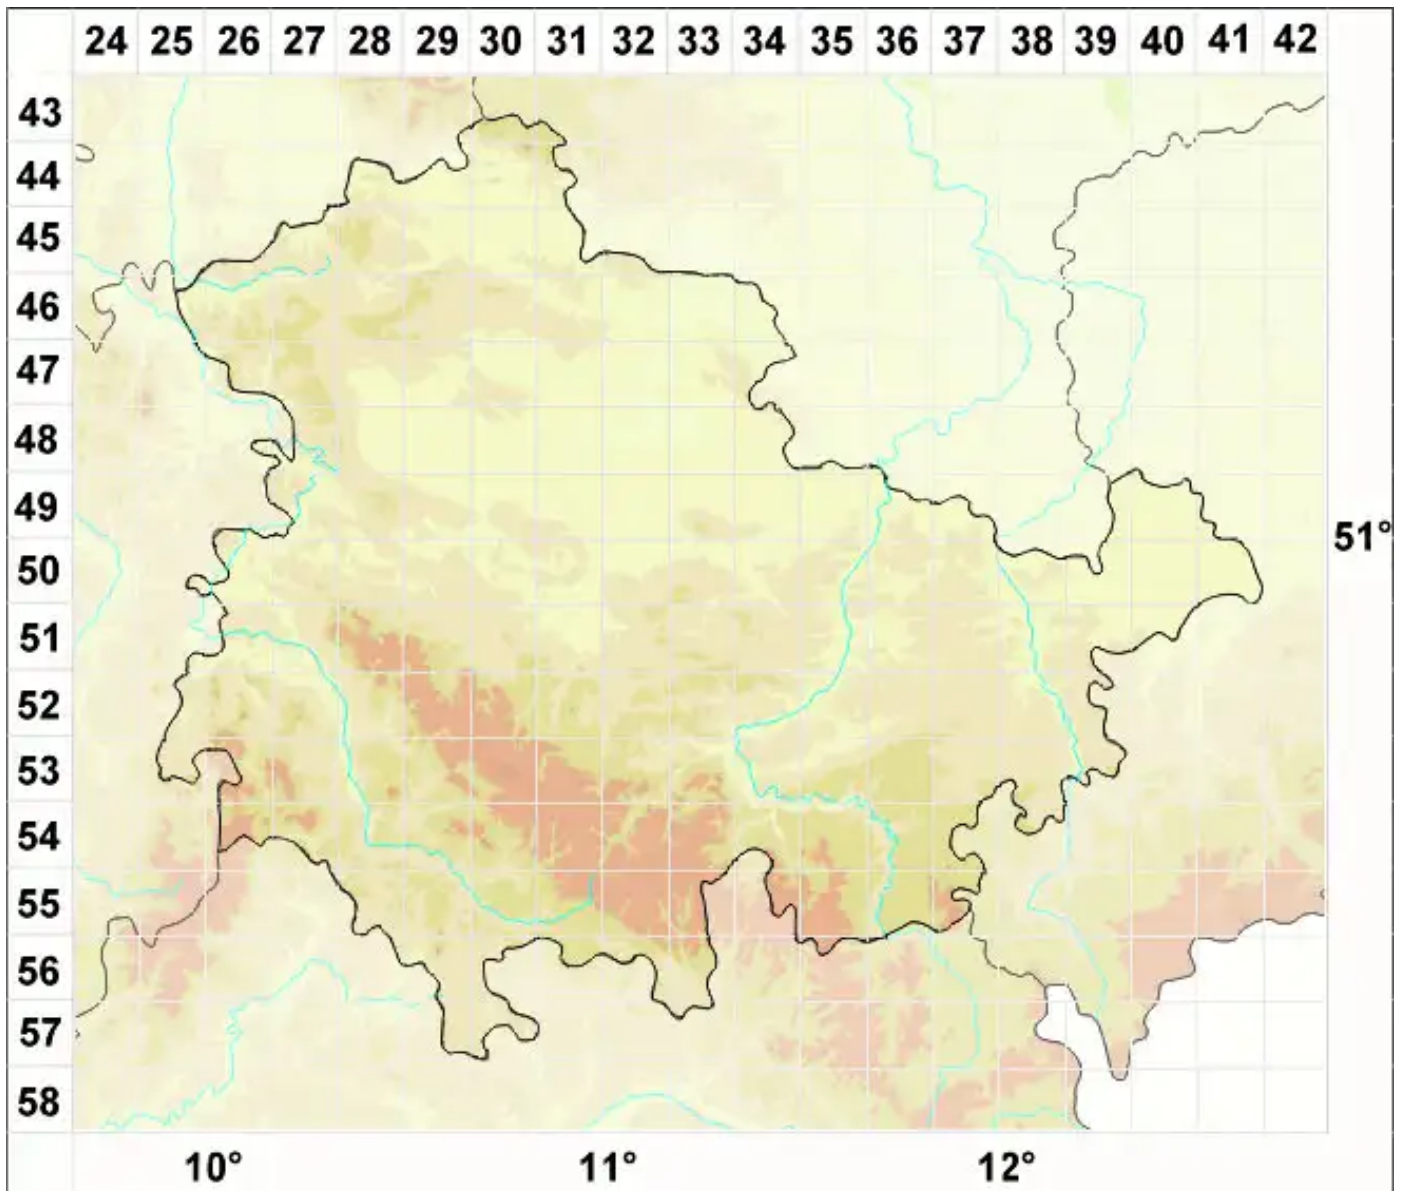

Sagedia zonata Ach.

Umgrenzte Kragenflechte

Legende:

- Symbole:**
- Ausgefülltes Symbol:
Zeitraum von 1980 bis heute (Aktuelle Angabe)
 - Leeres Symbol:
Zeitraum vor 1980 (Altangabe)
 - Quadrat: Herbarbeleg