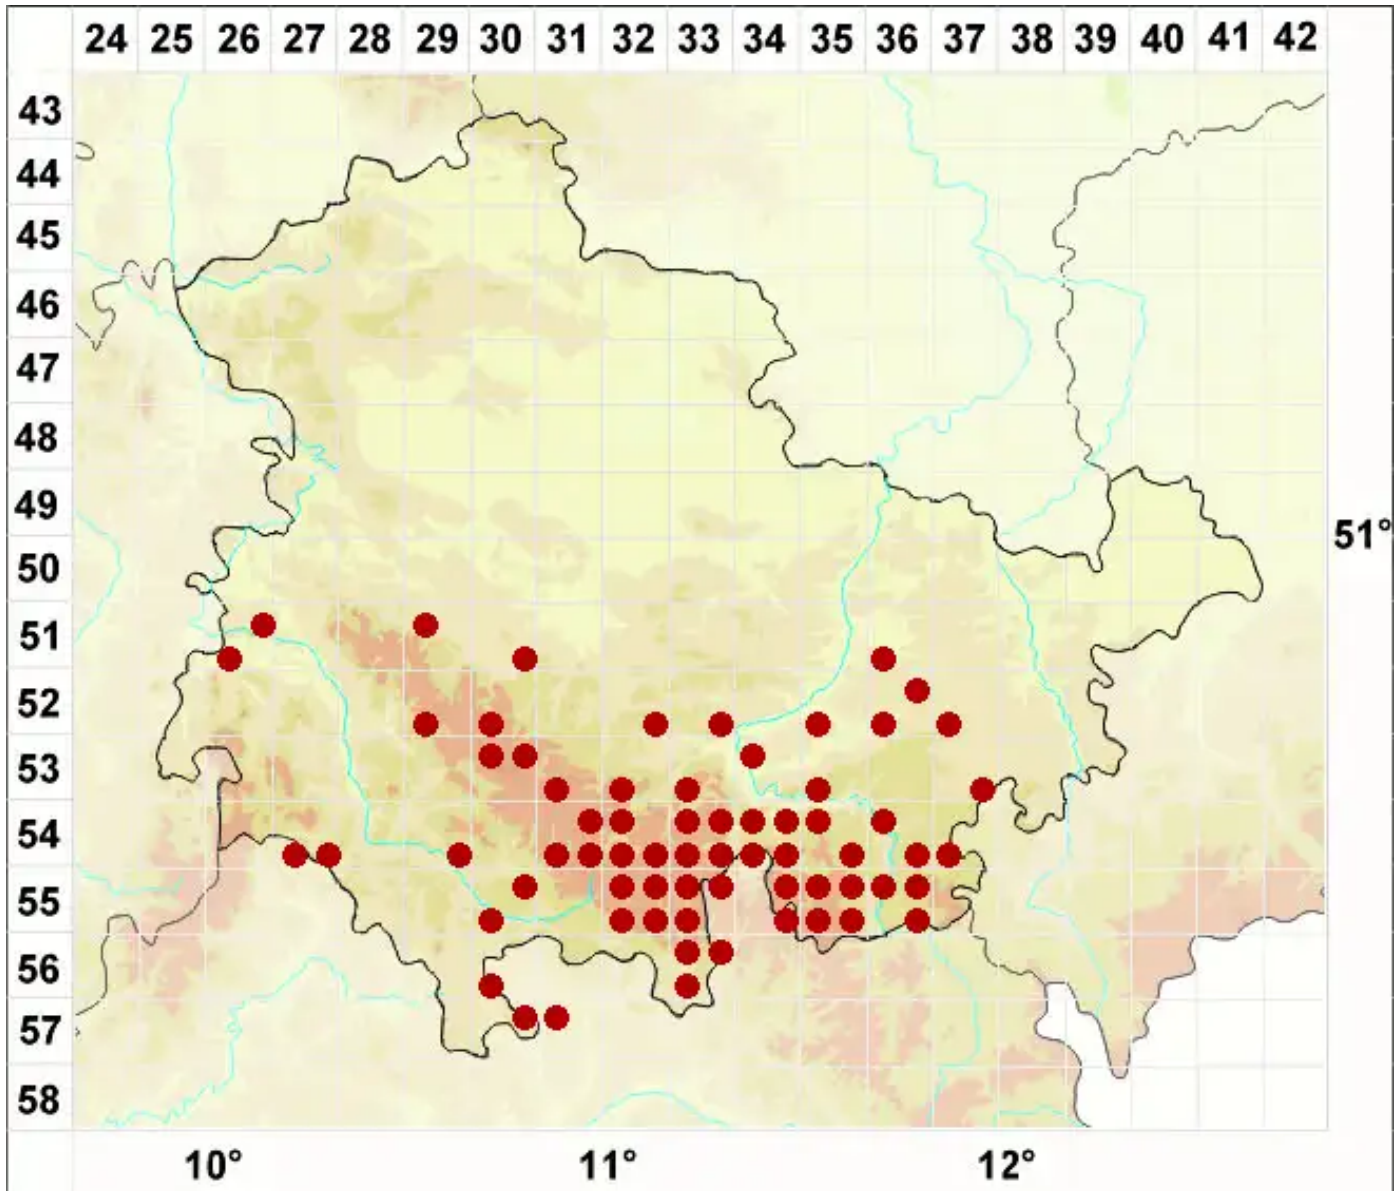

Placynthiella uliginosa (Schrad.) Coppins & P. James

Moor-Schwarznapfflechte

Legende:

Symbole:
Ausgefülltes Symbol:
Zeitraum von 1980 bis heute (Aktuelle Angabe)
Leeres Symbol:
Zeitraum vor 1980 (Altangabe)
Quadrat: Herbarbeleg