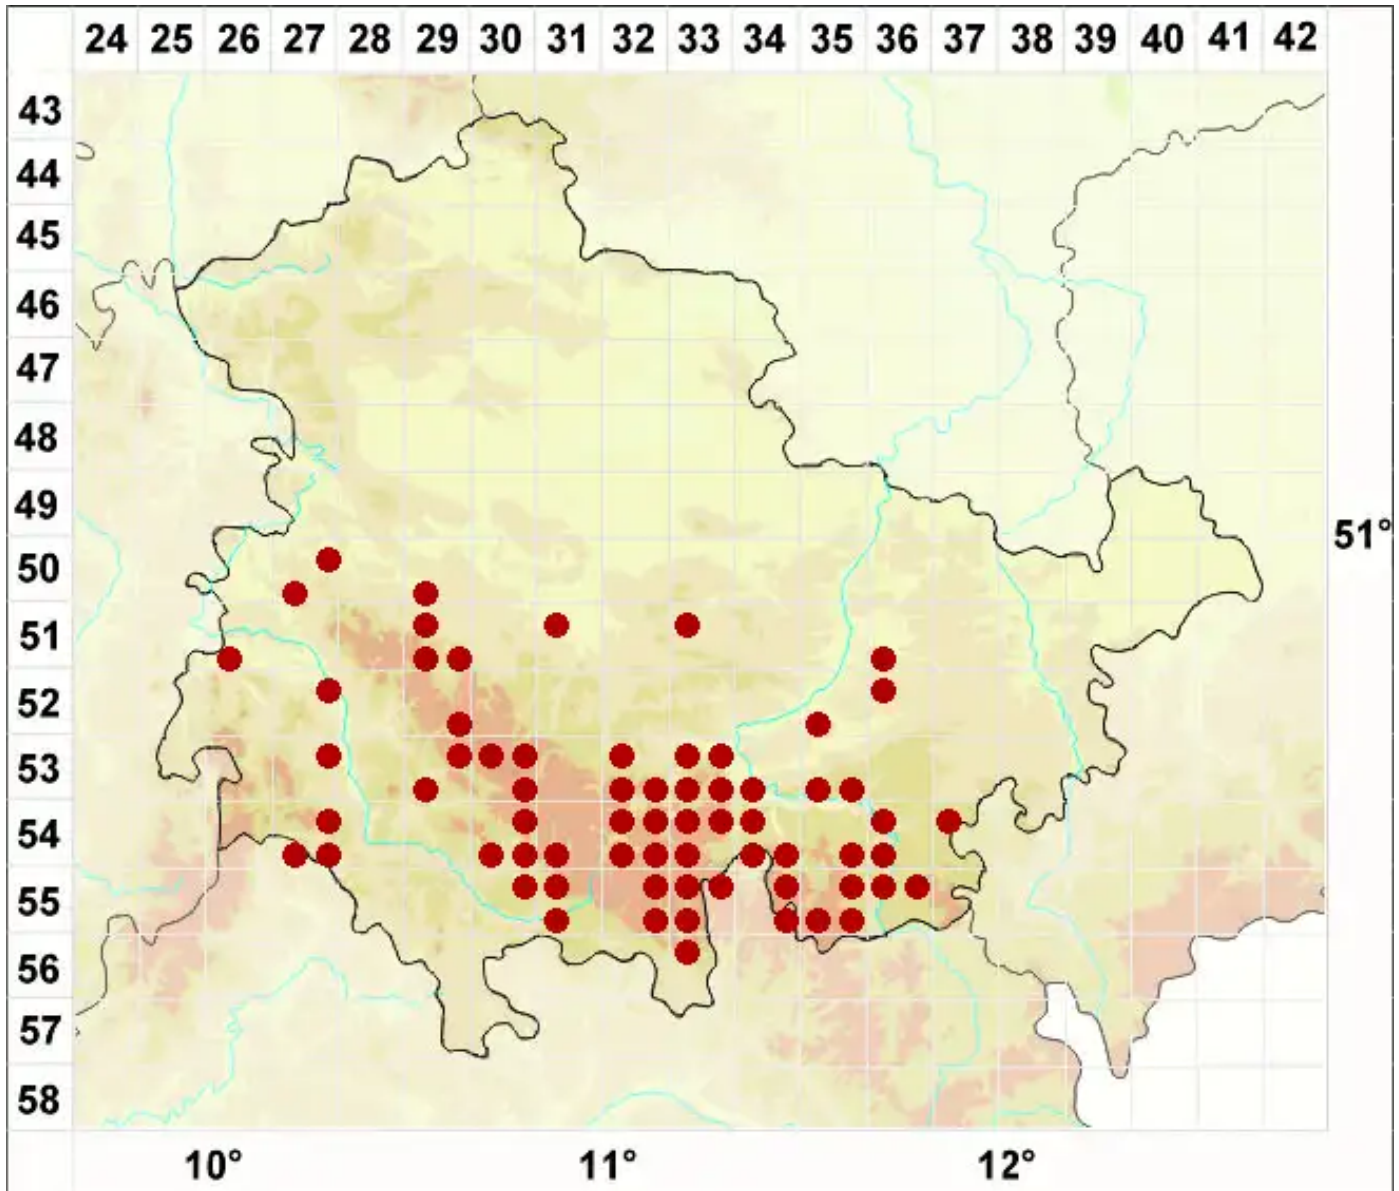

Placynthiella oligotropha (J. R. Laundon) Coppins & P. James

Heide-Schwarznapfflechte

Legende:

Symbole:
Ausgefülltes Symbol:
Zeitraum von 1980 bis heute (Aktuelle Angabe)
Leeres Symbol:
Zeitraum vor 1980 (Altangabe)
Quadrat: Herbarbeleg