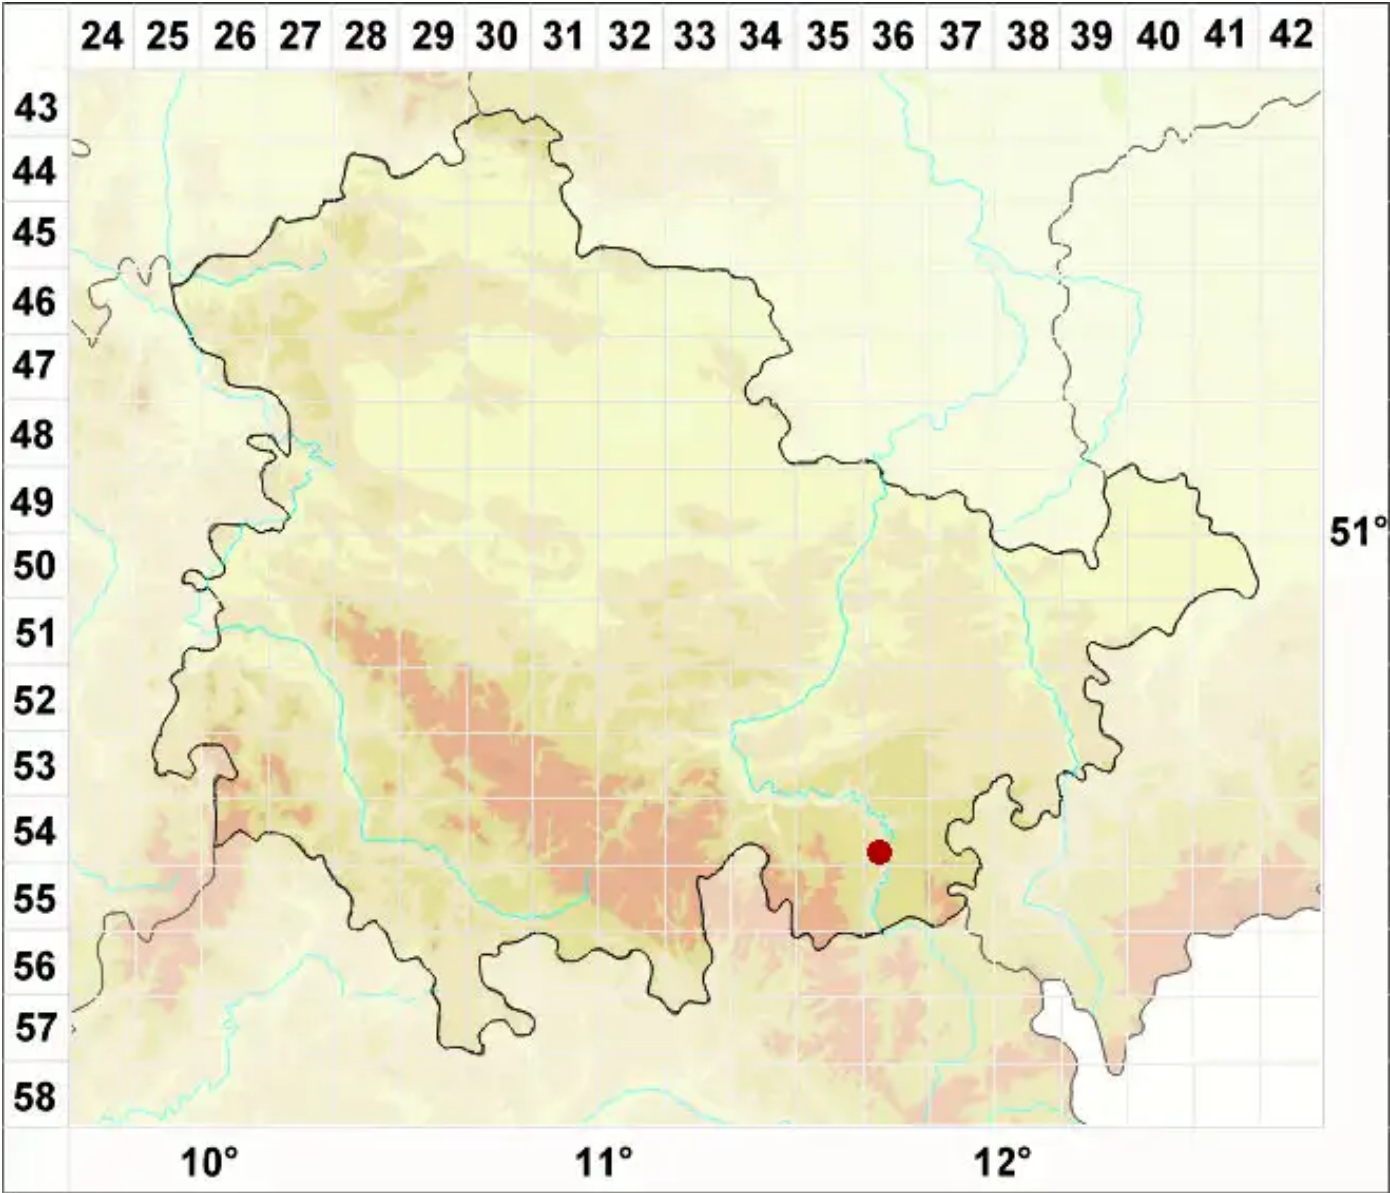

Xanthoria sorediata (Vain.) Poelt

Sorediöse Gelbflechte

Legende:

- Symbole:**
- Ausgefülltes Symbol:
Zeitraum von 1980 bis heute (Aktuelle Angabe)
 - Leeres Symbol:
Zeitraum vor 1980 (Altangabe)
 - Quadrat: Herbarbeleg