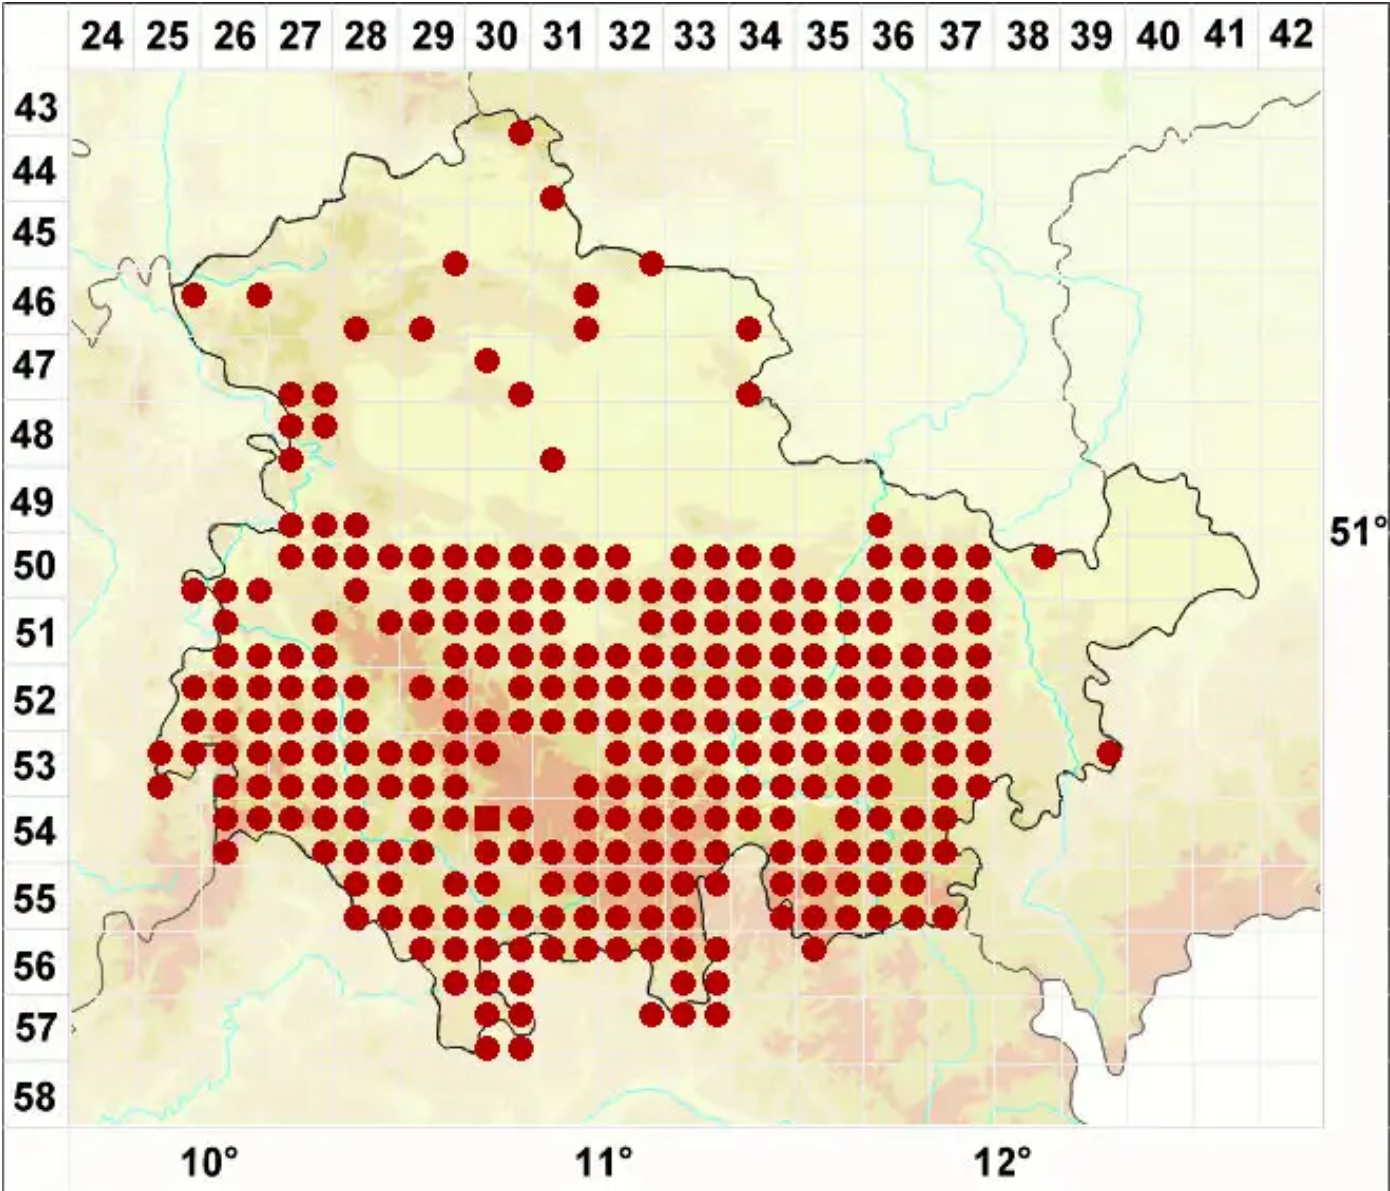

# Xanthoria elegans (Link) Th. Fr.

Zierliche Gelbflechte

Legende:

- Symbole:**  
Ausgefülltes Symbol:  
Zeitraum von 1980 bis heute (Aktuelle Angabe)  
Leeres Symbol:  
Zeitraum vor 1980 (Altangabe)  
Quadrat: Herbarbeleg