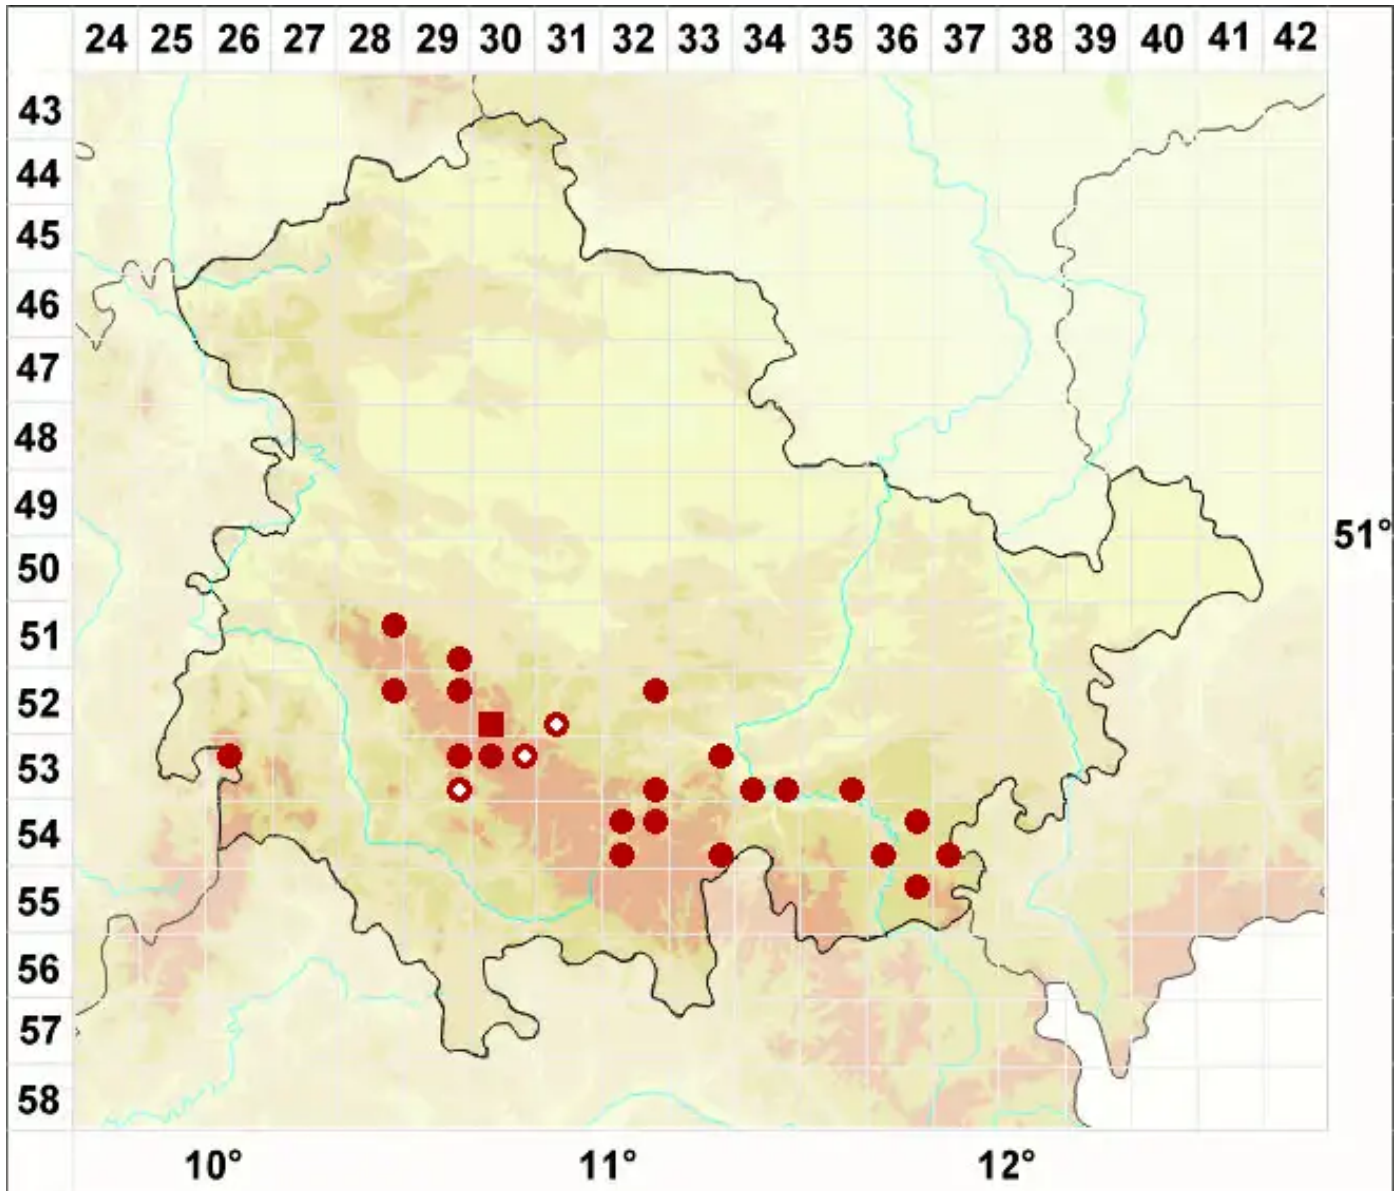

# Caloplaca arenaria (Pers.) Müll. Arg.

Sand-Schönfleck

Legende:

**Symbole:**  
Ausgefülltes Symbol:  
Zeitraum von 1980 bis heute (Aktuelle Angabe)  
Leeres Symbol:  
Zeitraum vor 1980 (Altangabe)  
Quadrat: Herbarbeleg