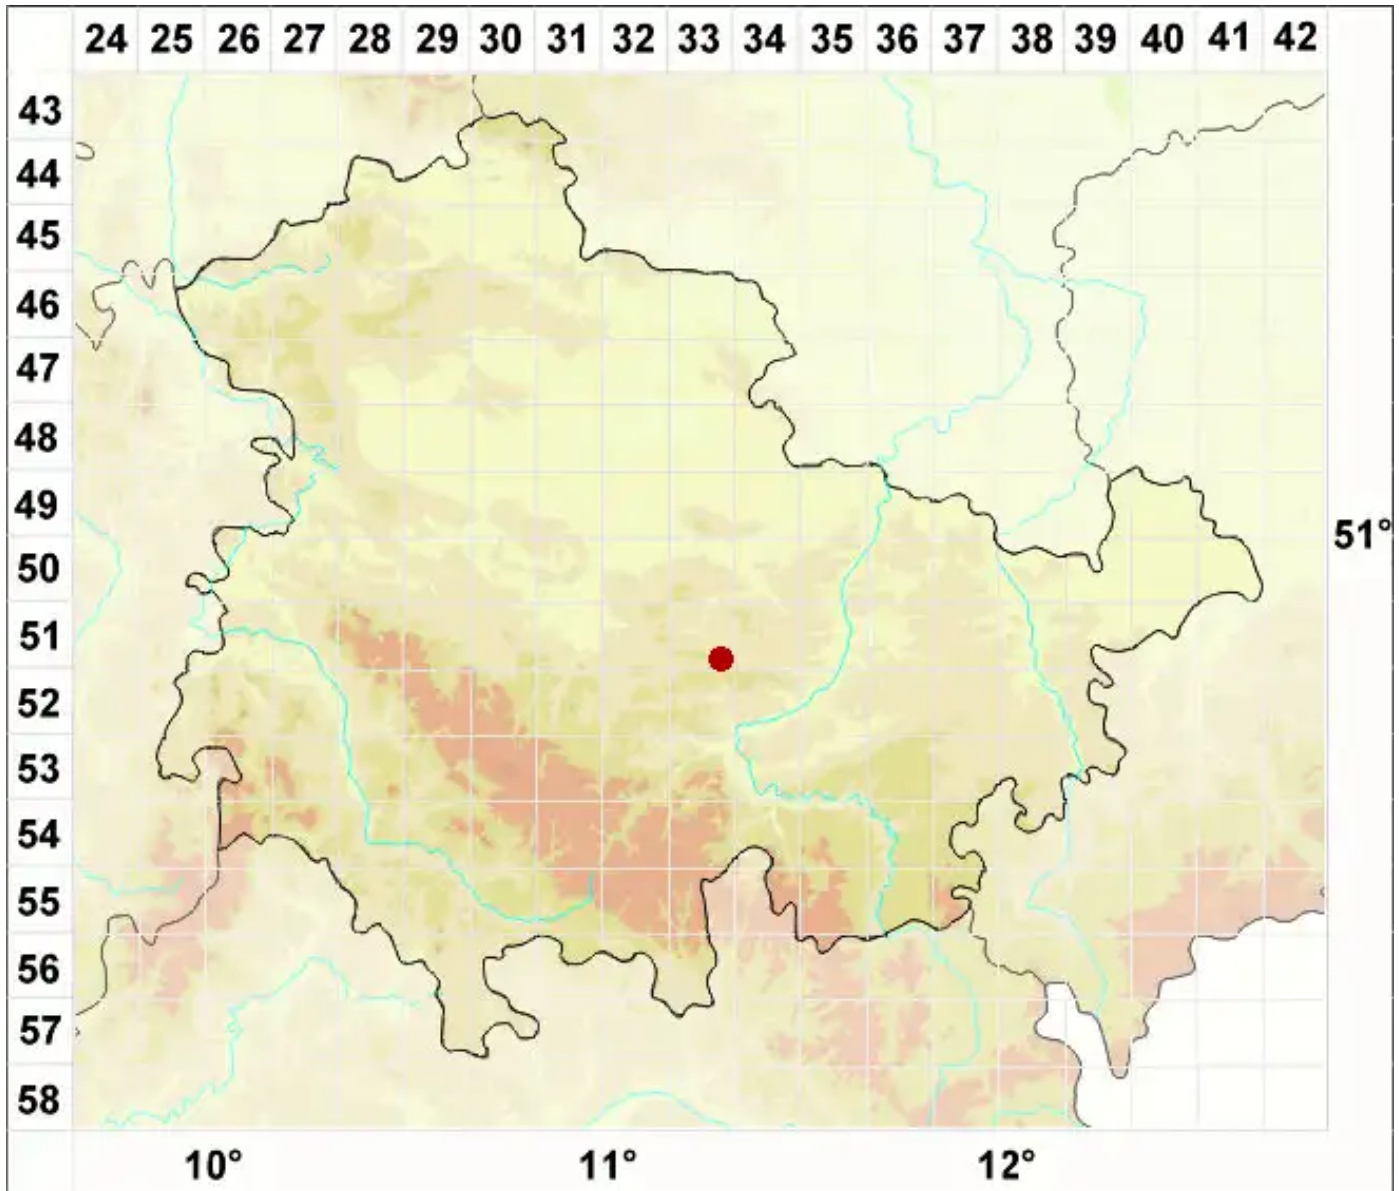

Rinodinella dubyanoides (Hepp) H. Mayrhofer & Poelt

Zweifelhafte Braunsporflechte

Legende:

- Symbole:**
Ausgefülltes Symbol:
Zeitraum von 1980 bis heute (Aktuelle Angabe)
Leeres Symbol:
Zeitraum vor 1980 (Altangabe)
Quadrat: Herbarbeleg