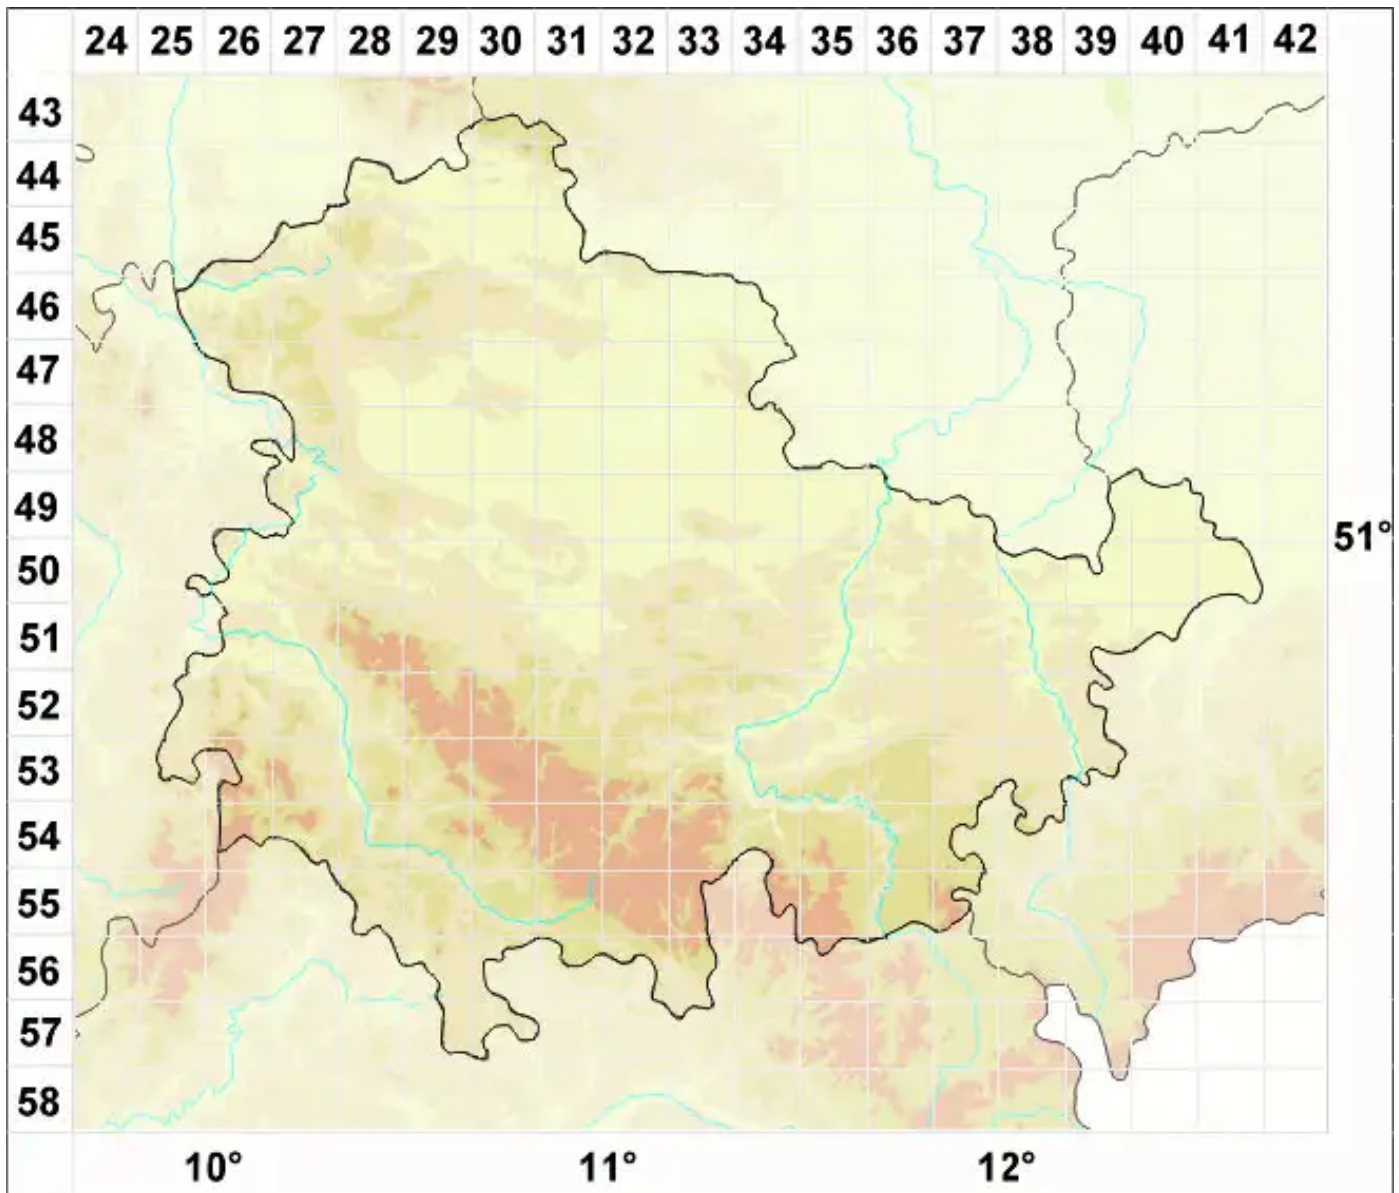

# Rinodina turfacea (Wahlenb.) Körb.

Bayerische Braunsportflechte

Legende:

**Symbole:**

Ausgefülltes Symbol:  
Zeitraum von 1980 bis heute (Aktuelle Angabe)

Leeres Symbol:  
Zeitraum vor 1980 (Altangabe)

Quadrat: Herbarbeleg