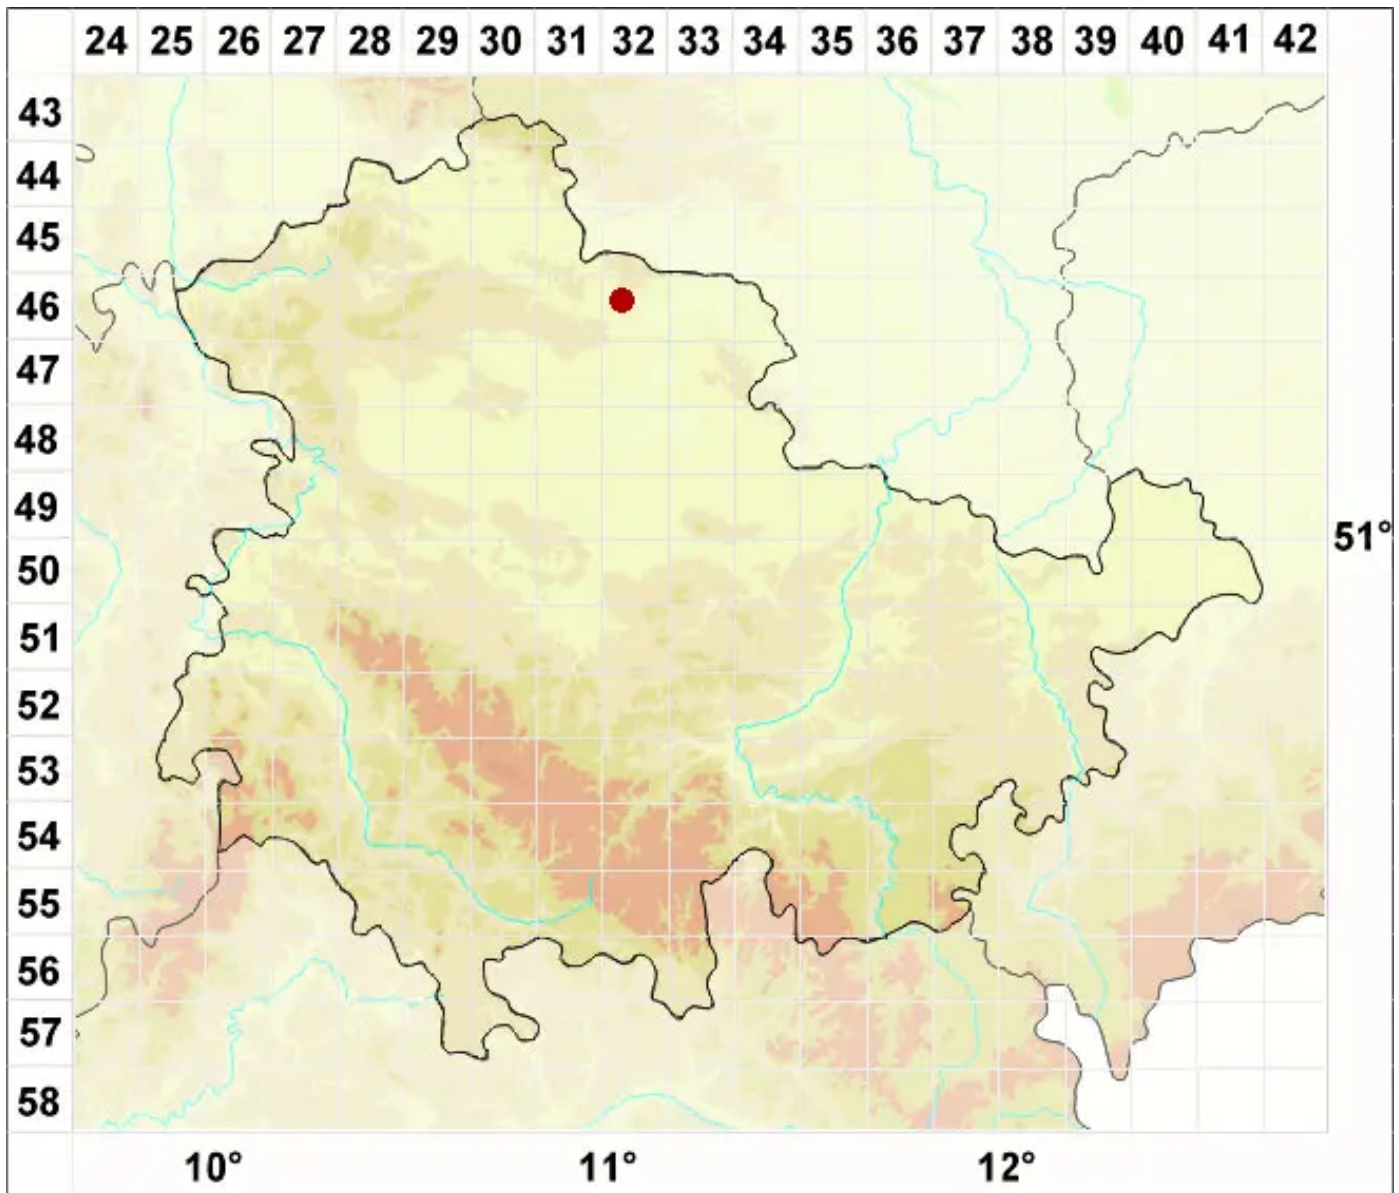

Rinodina terrestris Tomin

Boden-Braunsporflechte

Legende:

- Symbole:**
- Ausgefülltes Symbol:
Zeitraum von 1980 bis heute (Aktuelle Angabe)
 - Leeres Symbol:
Zeitraum vor 1980 (Altangabe)
 - Quadrat: Herbarbeleg