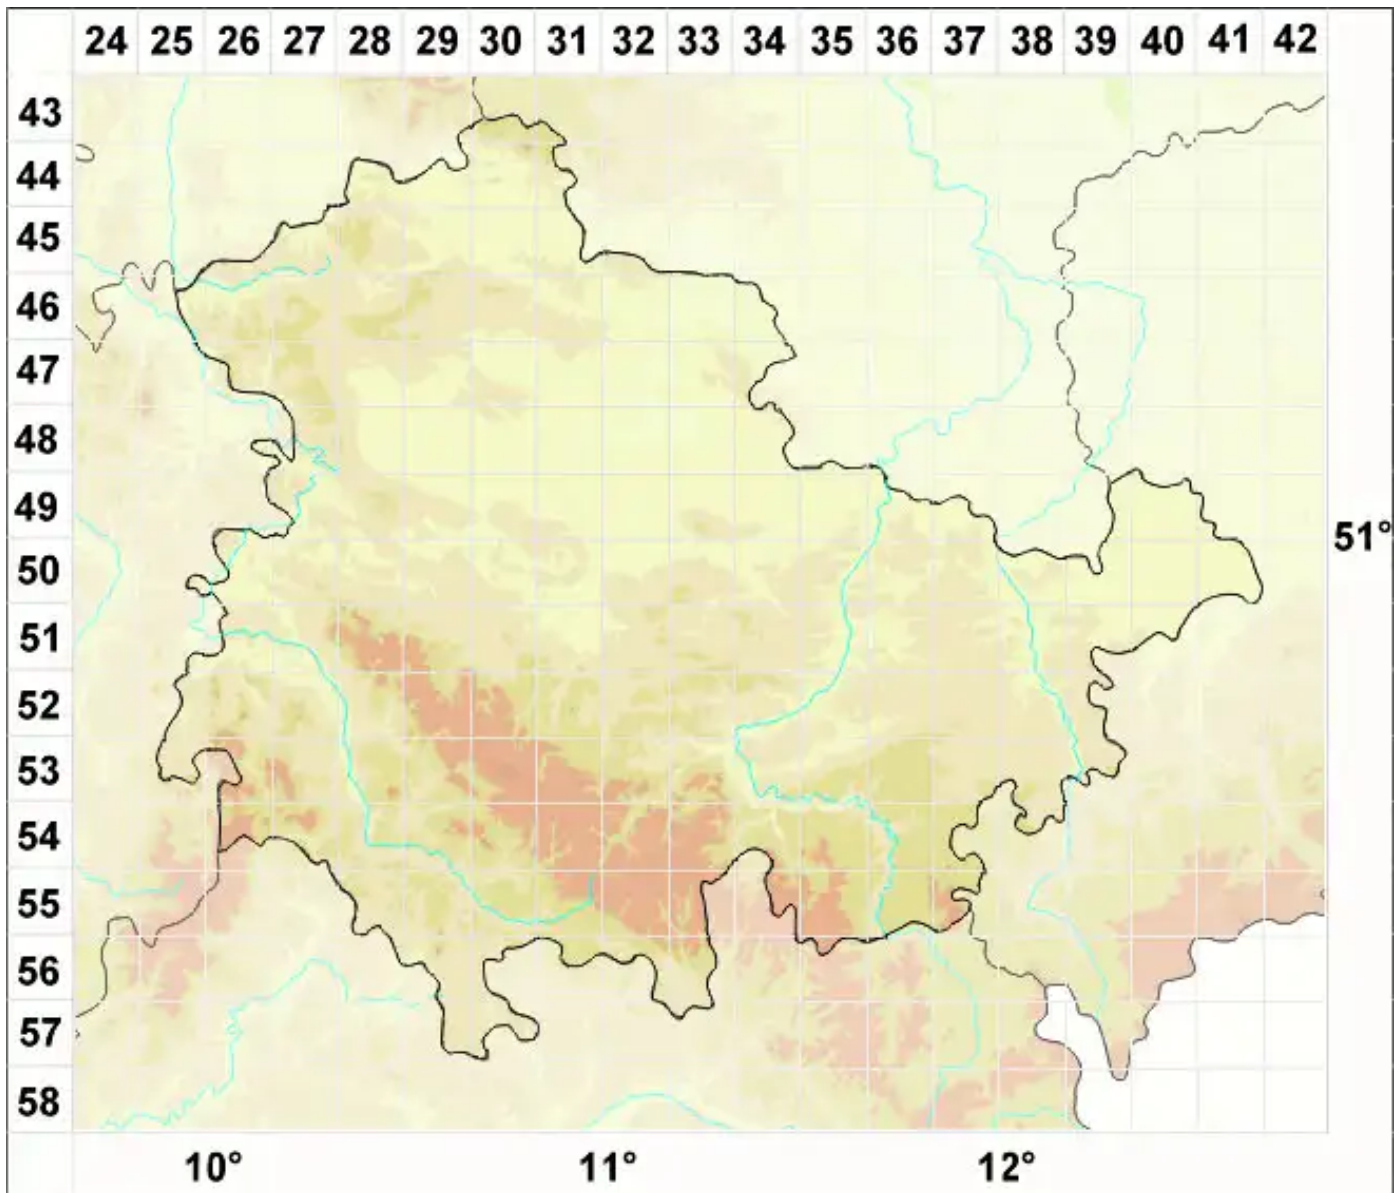

Rinodina tephrae (Tuck.) Herre

Aschgraue Braunsporflechte

Legende:

Symbole:

Ausgefülltes Symbol:
Zeitraum von 1980 bis heute (Aktuelle Angabe)

Leeres Symbol:
Zeitraum vor 1980 (Altangabe)

Quadrat: Herbarbeleg