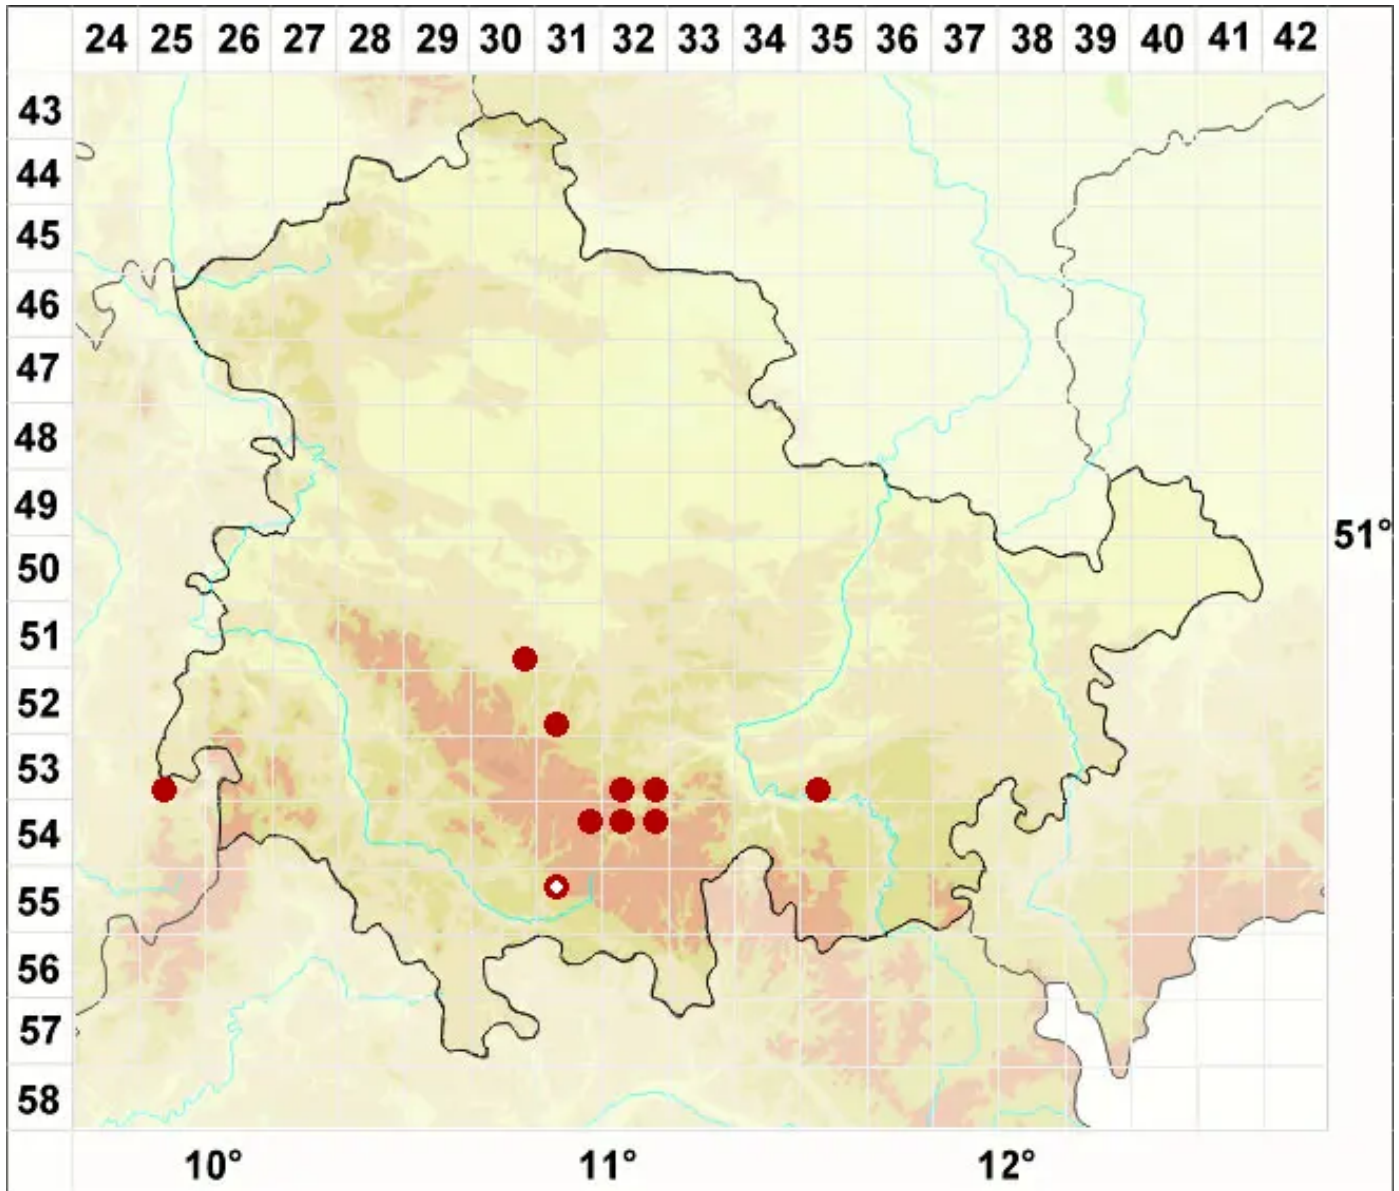

Rinodina sophodes (Ach.) A. Massal.

Griechische Braunsporflechte

Legende:

Symbole:
Ausgefülltes Symbol:
Zeitraum von 1980 bis heute (Aktuelle Angabe)
Leeres Symbol:
Zeitraum vor 1980 (Altangabe)
Quadrat: Herbarbeleg