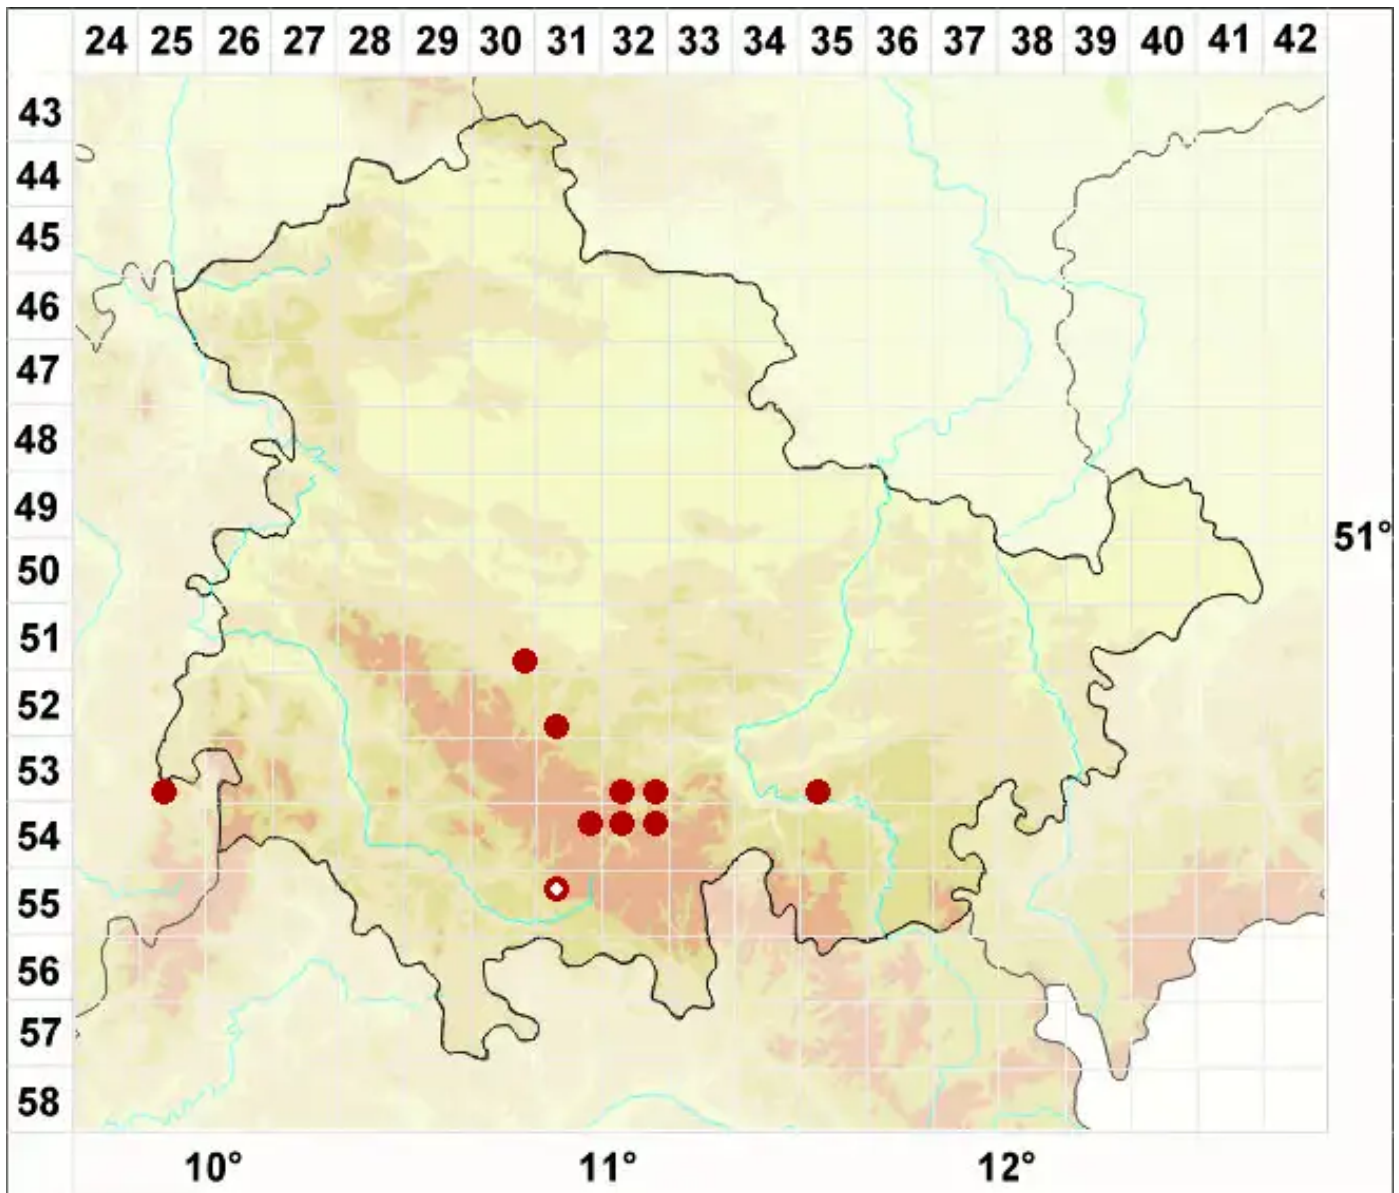

Rinodina sophodes (Ach.) A. Massal.

Griechische Braunsporflechte

Legende:

Symbole:

Ausgefülltes Symbol:
Zeitraum von 1980 bis heute (Aktuelle Angabe)

Leeres Symbol:
Zeitraum vor 1980 (Altangabe)

Quadrat: Herbarbeleg