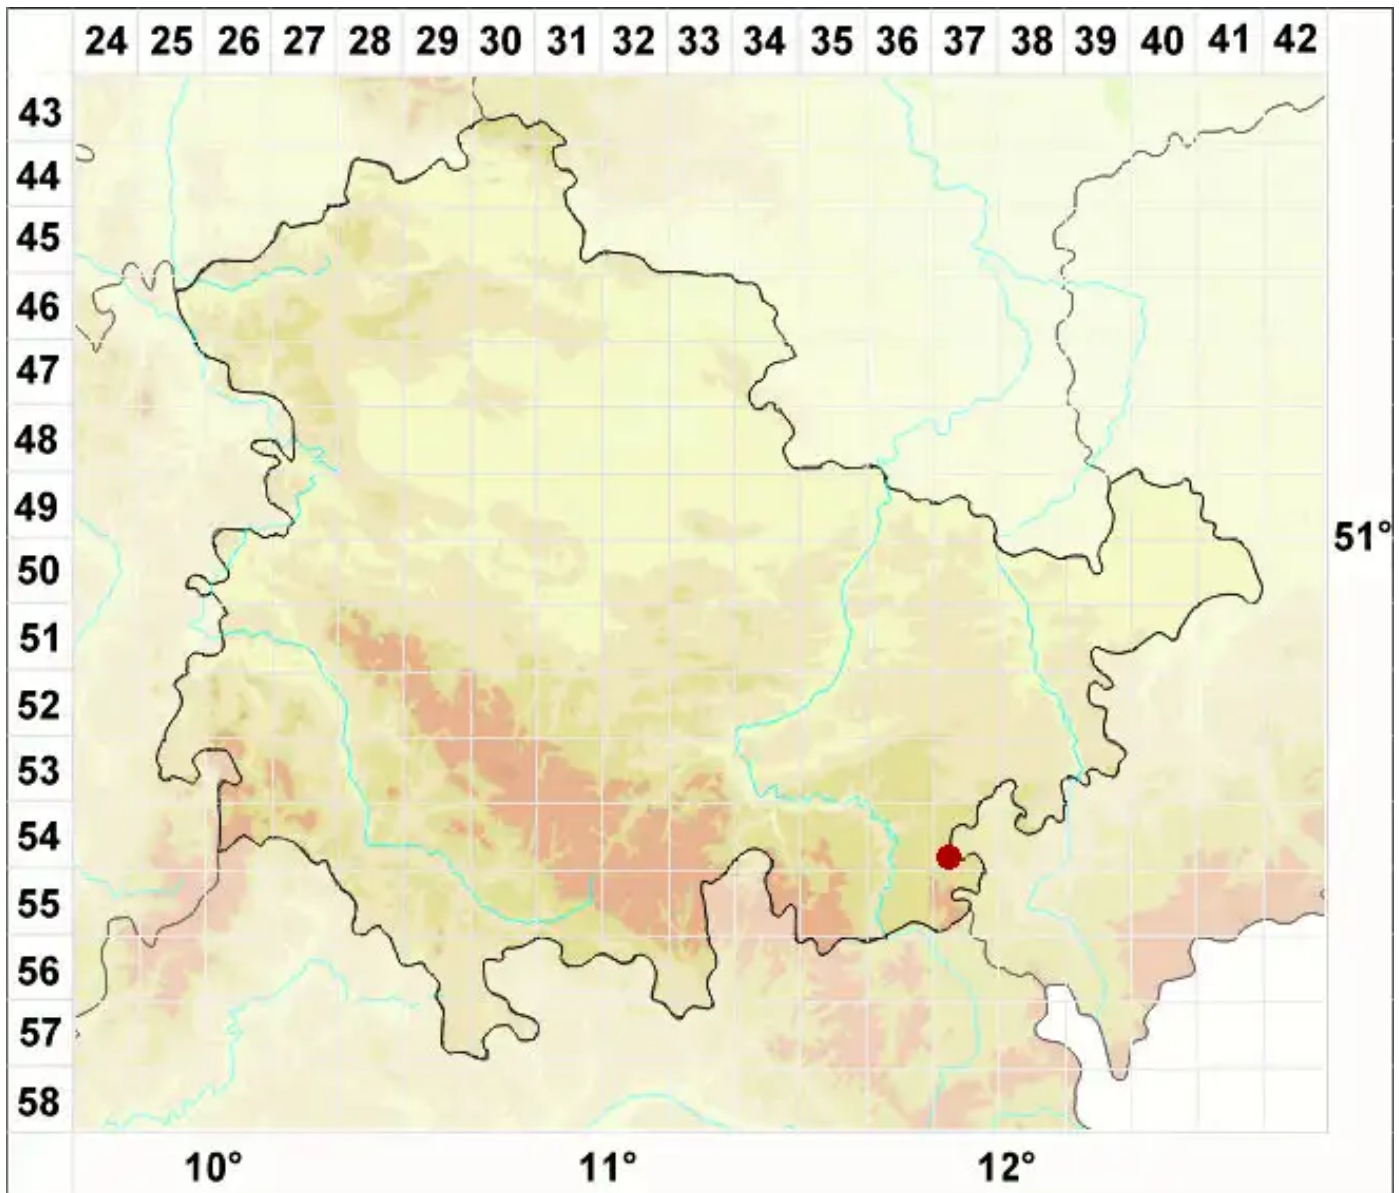

# Rinodina rinodinoides (Anzi) H. Mayrhofer & Scheid.

Serpentin-Braunsporflechte

Legende:

**Symbole:**  
Ausgefülltes Symbol:  
Zeitraum von 1980 bis heute (Aktuelle Angabe)  
Leeres Symbol:  
Zeitraum vor 1980 (Altangabe)  
Quadrat: Herbarbeleg