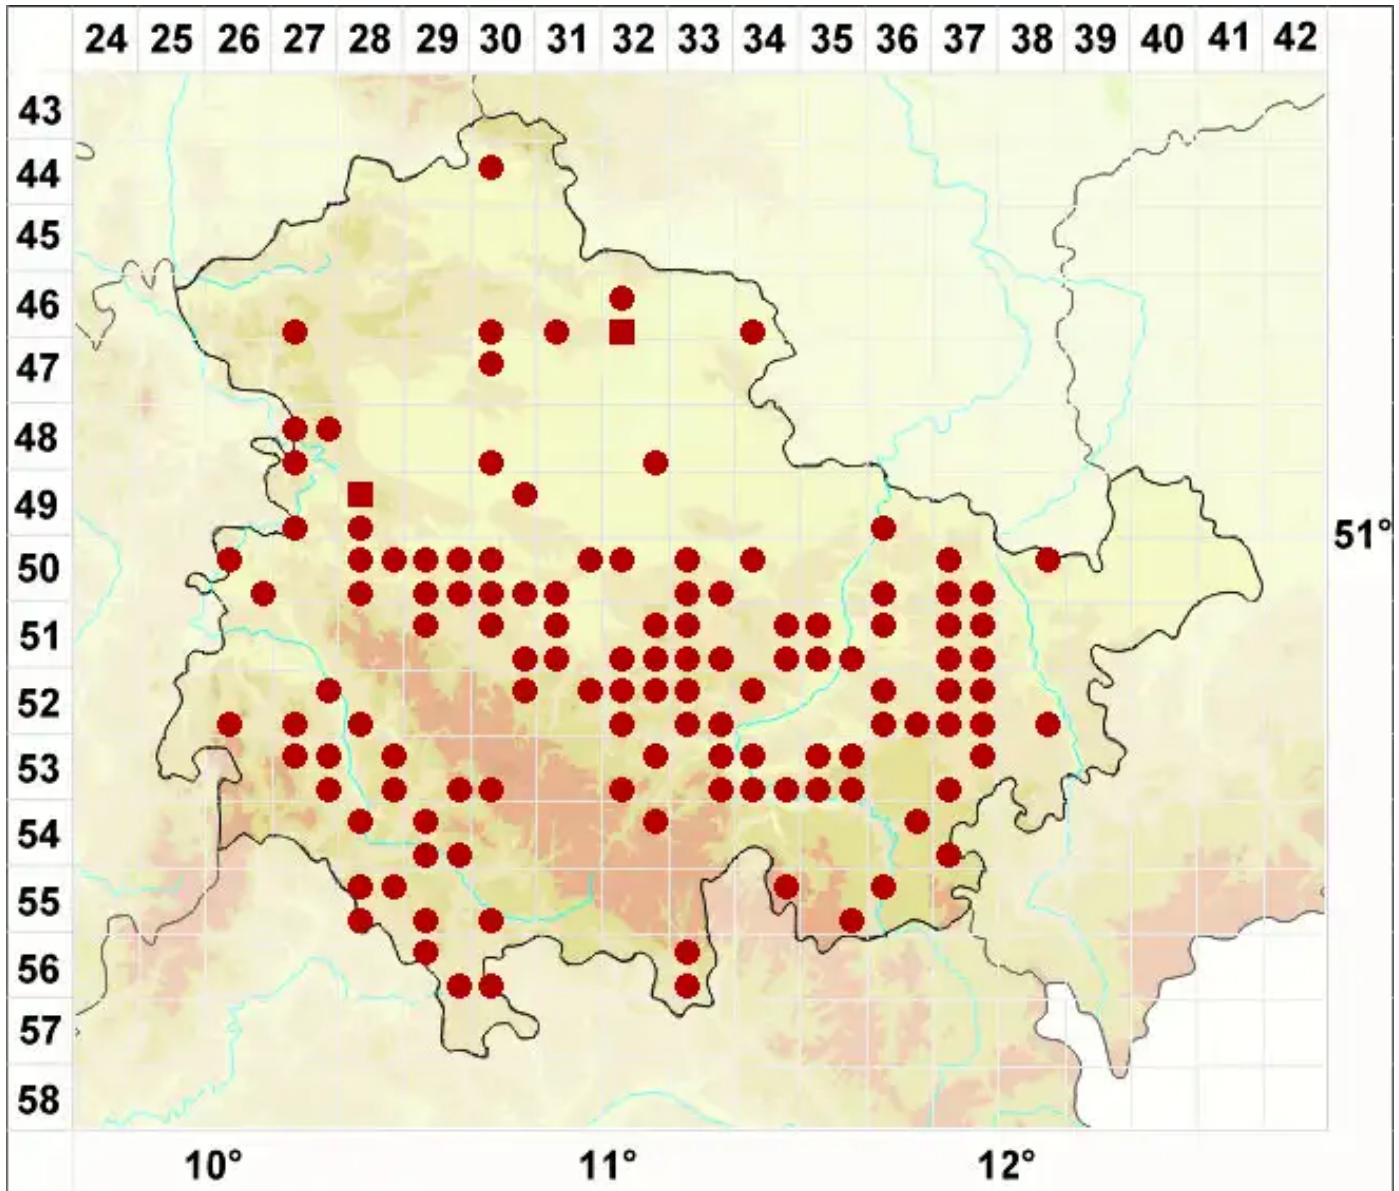

# Rinodina pyrina (Ach.) Arnold

Birnen-Braunsporflechte

Legende:

- Symbole:**
- Ausgefülltes Symbol:  
Zeitraum von 1980 bis heute (Aktuelle Angabe)
  - Leeres Symbol:  
Zeitraum vor 1980 (Altangabe)
  - Quadrat: Herbarbeleg