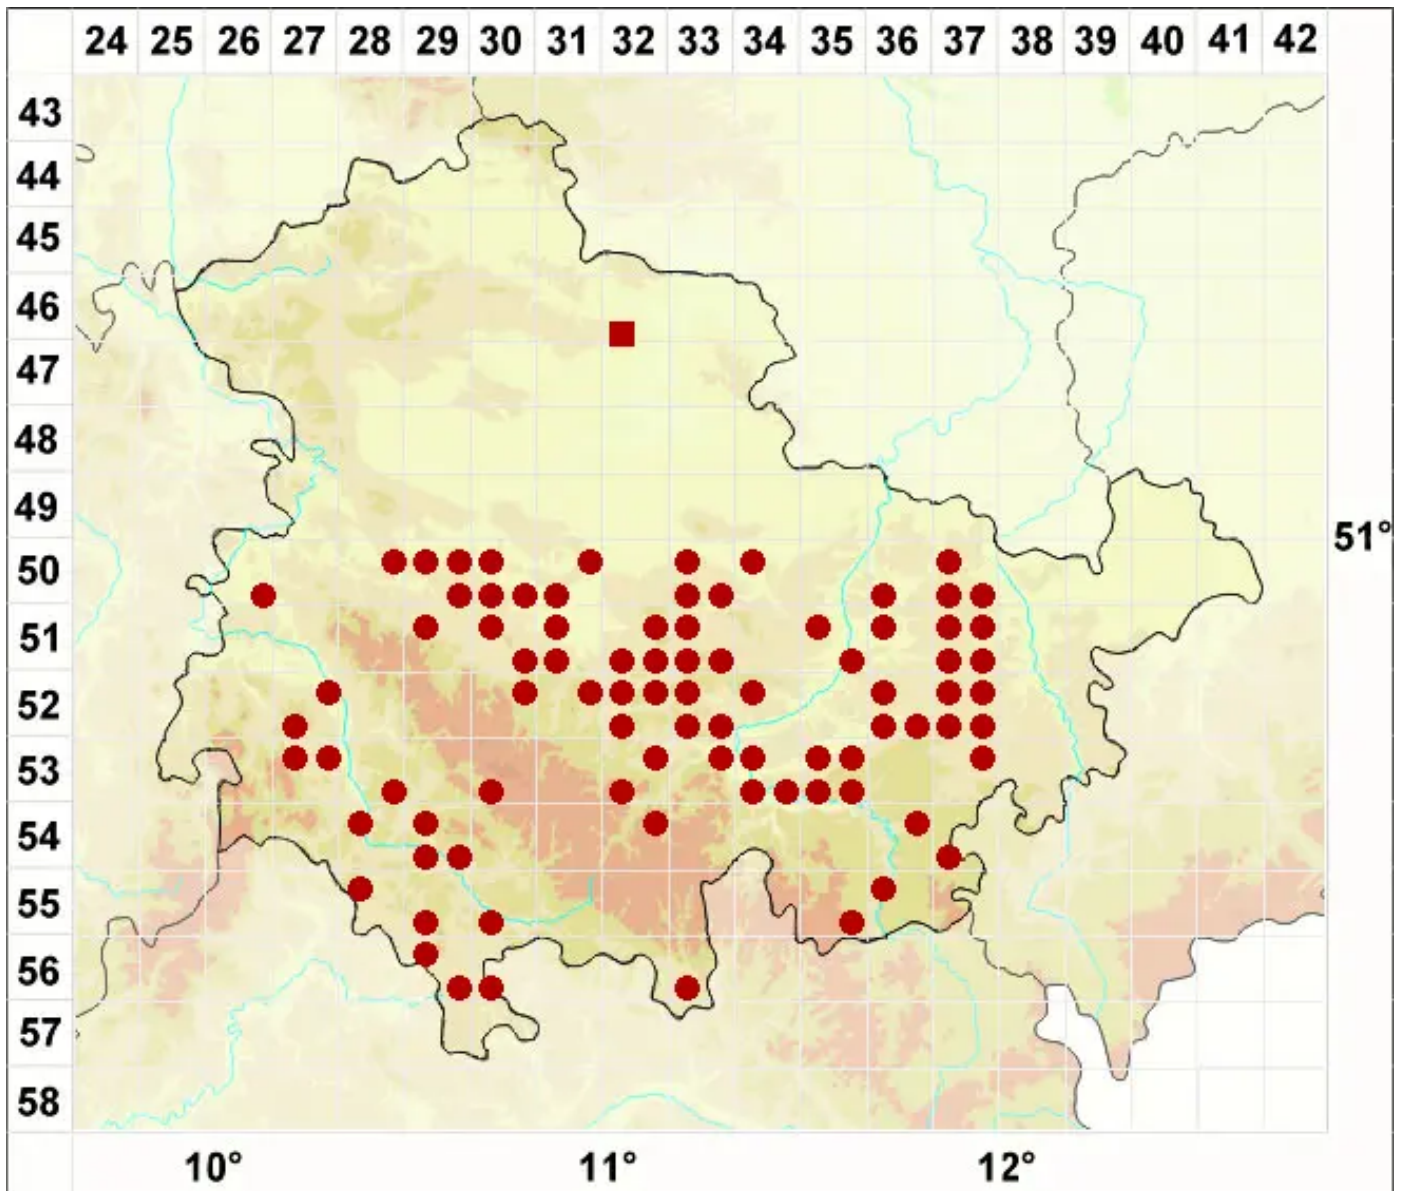

Rinodina pyrina (Ach.) Arnold

Birnen-Braunsporflechte

Legende:

- Symbole:**
- Ausgefülltes Symbol:
Zeitraum von 1980 bis heute (Aktuelle Angabe)
 - Leeres Symbol:
Zeitraum vor 1980 (Altangabe)
 - Quadrat: Herbarbeleg