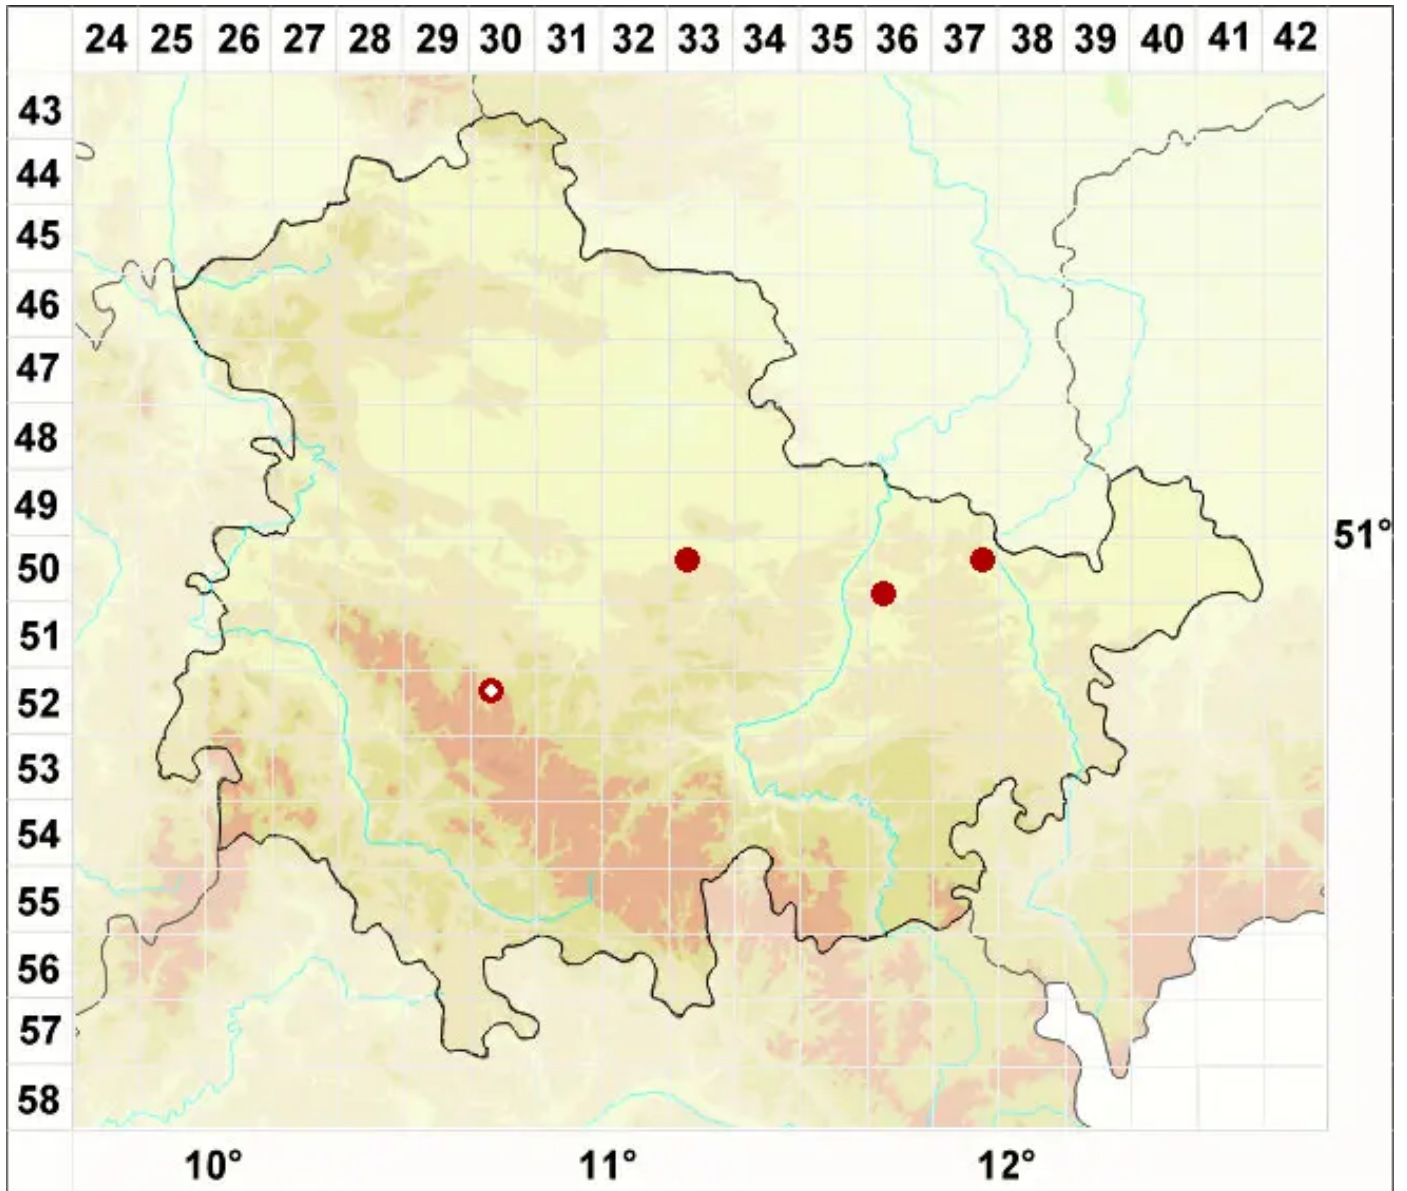

Rinodina pityrea Ropin & H. Mayrhofer

Kleiiige Braunsporflechte

Legende:

Symbole:

Ausgefülltes Symbol:
Zeitraum von 1980 bis heute (Aktuelle Angabe)

Leeres Symbol:
Zeitraum vor 1980 (Altangabe)

Quadrat: Herbarbeleg