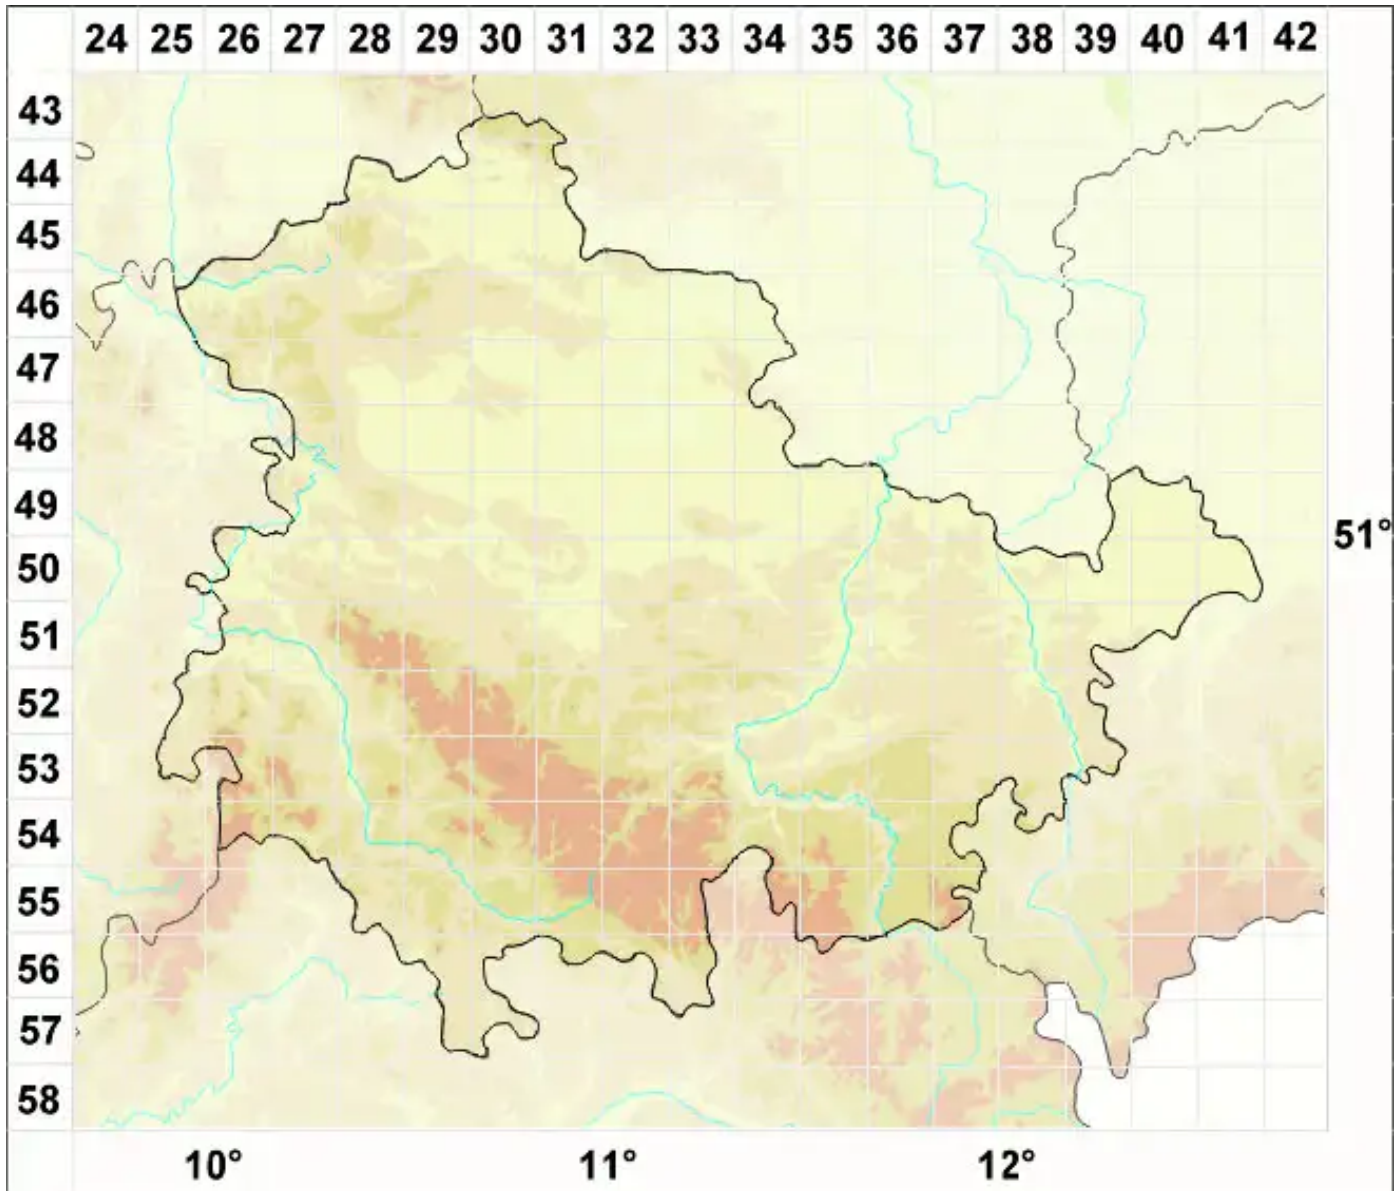

Rinodina orcularia H. Mayrhofer & Poelt

Ring-Braunsporflechte

Legende:

- Symbole:**
Ausgefülltes Symbol:
Zeitraum von 1980 bis heute (Aktuelle Angabe)
Leeres Symbol:
Zeitraum vor 1980 (Altangabe)
Quadrat: Herbarbeleg