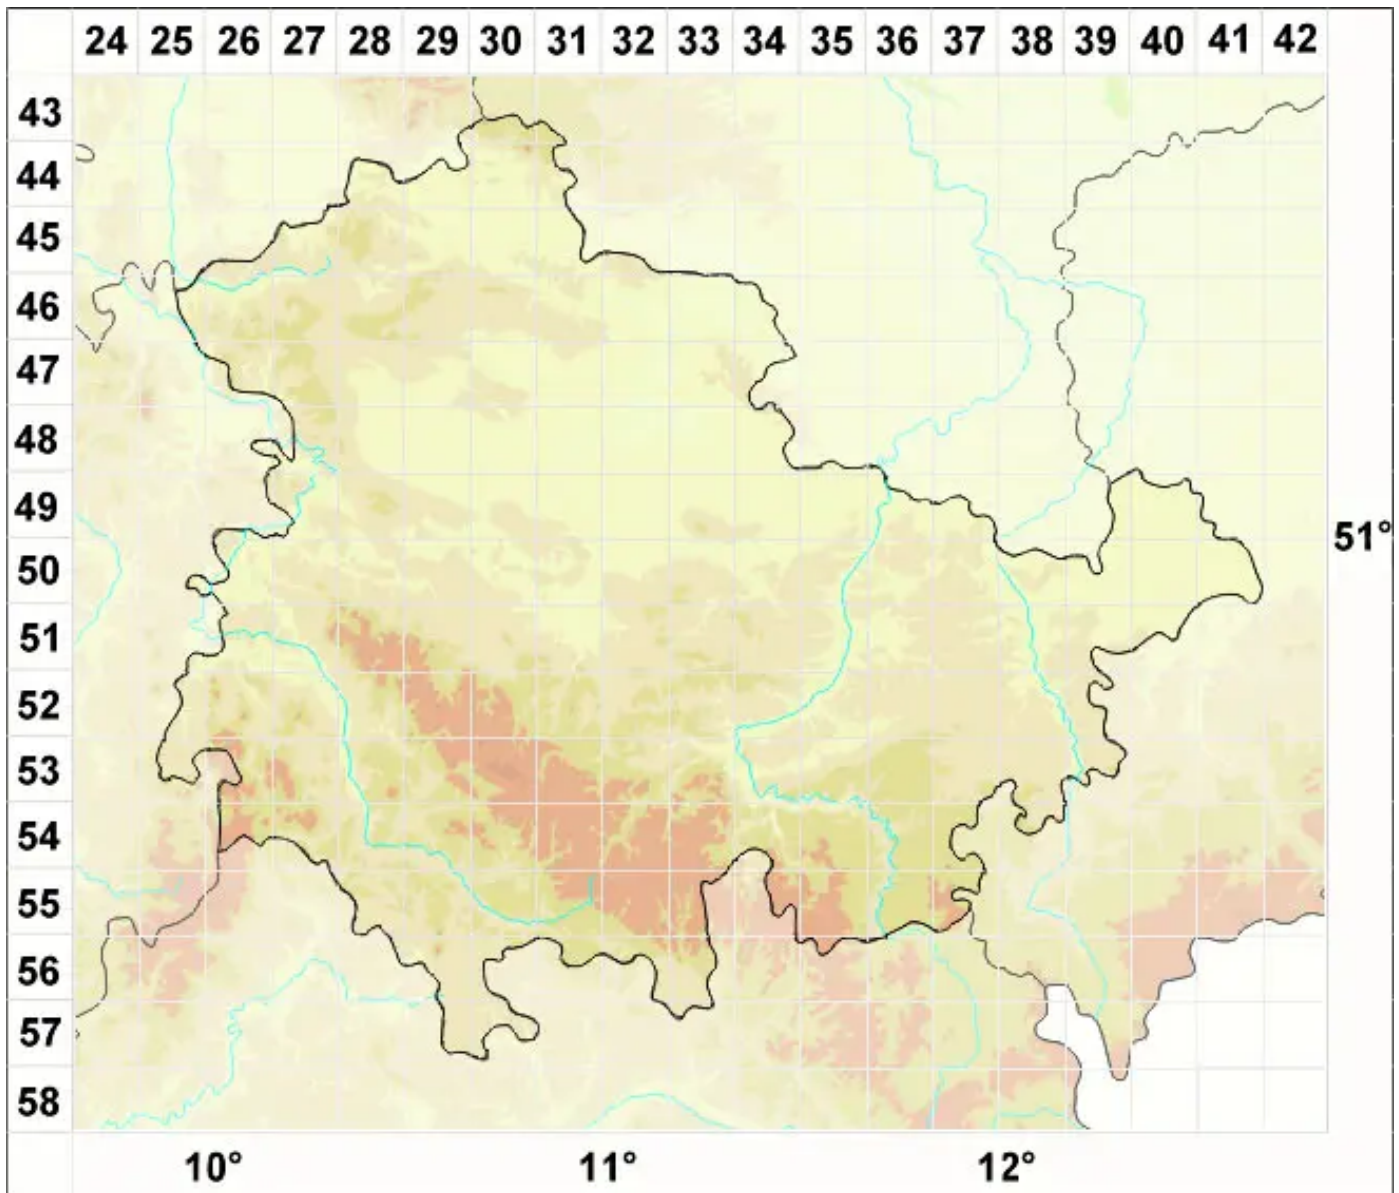

Rinodina olivaceobrunnea C. W. Dodge & G. E. Baker

Olivbraune Braunsporflechte

Legende:

Symbole:

Ausgefülltes Symbol:
Zeitraum von 1980 bis heute (Aktuelle Angabe)

Leeres Symbol:
Zeitraum vor 1980 (Altangabe)

Quadrat: Herbarbeleg