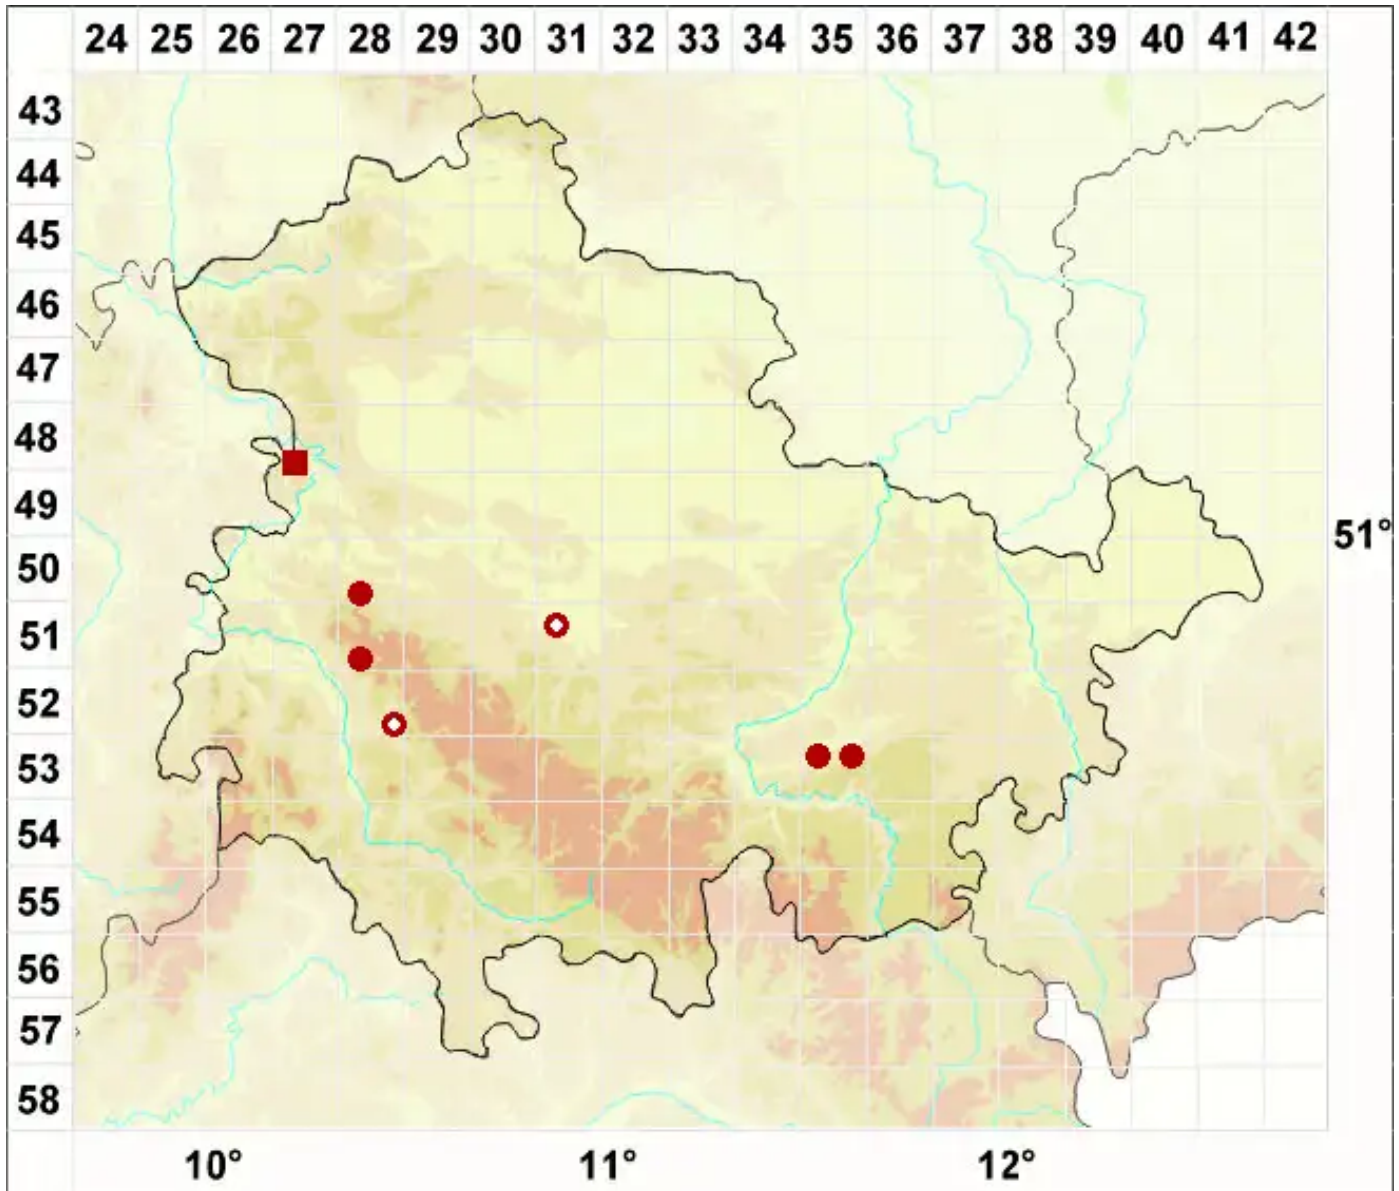

Rinodina lecanorina (A. Massal.) A. Massal.

Berandete Braunsporflechte

Legende:

Symbole:

Ausgefülltes Symbol:
Zeitraum von 1980 bis heute (Aktuelle Angabe)

Leeres Symbol:
Zeitraum vor 1980 (Altangabe)

Quadrat: Herbarbeleg