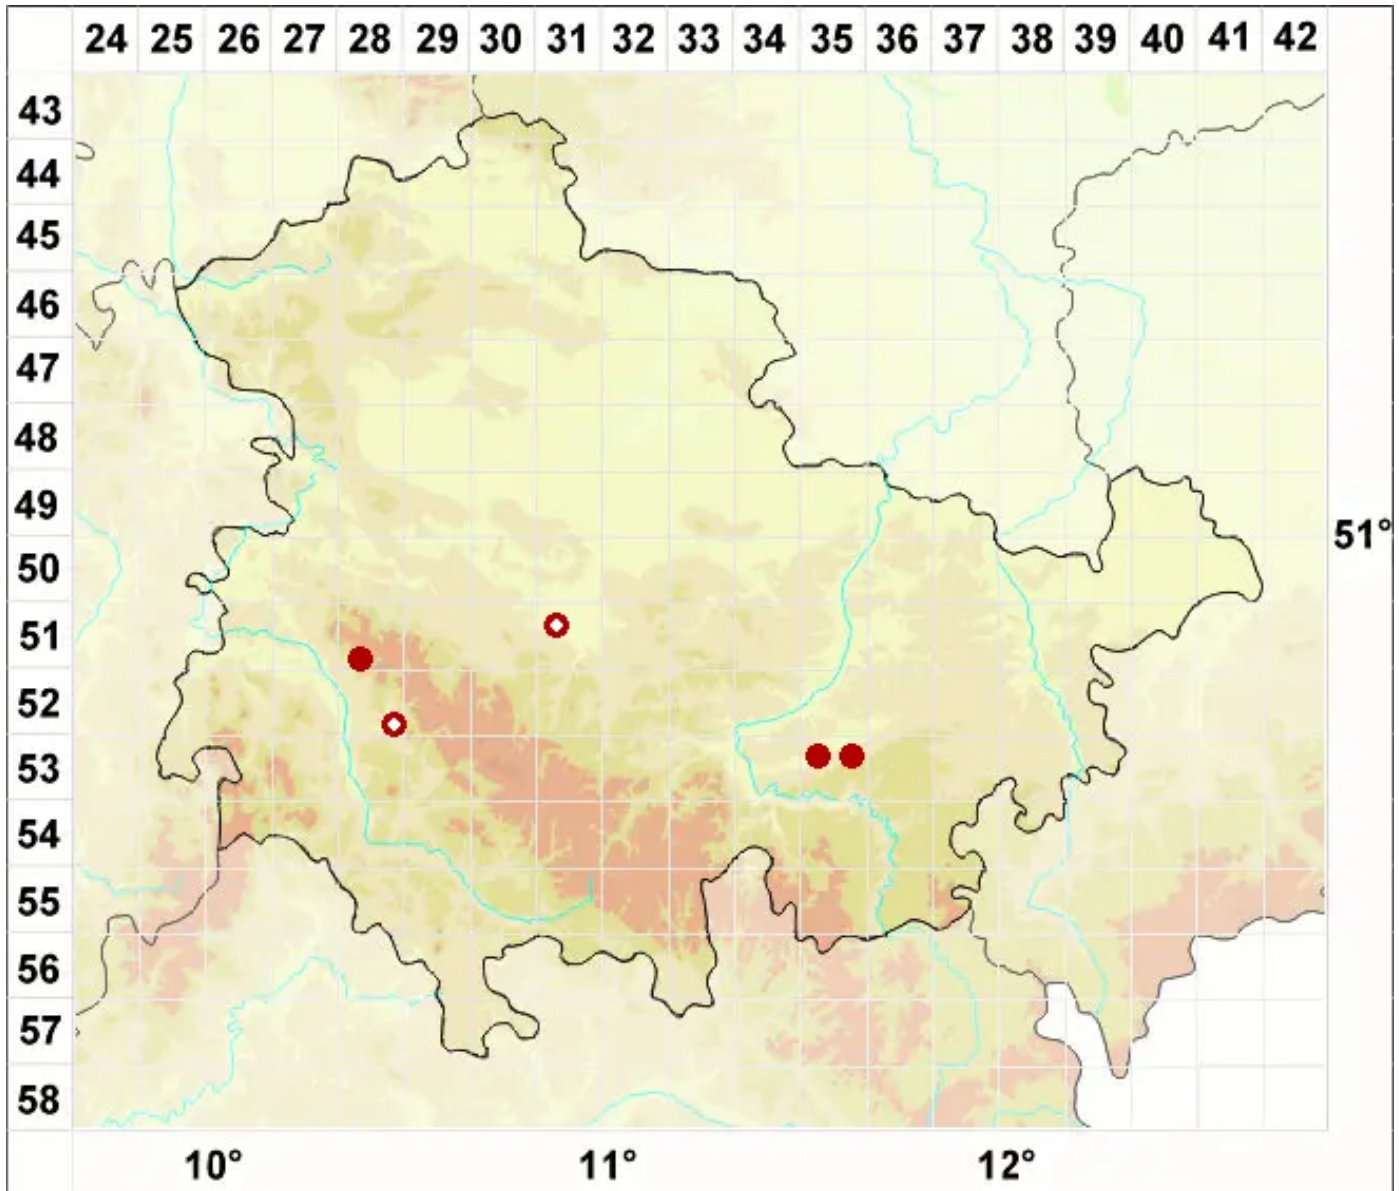

# Rinodina lecanorina (A. Massal.) A. Massal.

Berandete Braunsporflechte

Legende:

**Symbole:**

Ausgefülltes Symbol:  
Zeitraum von 1980 bis heute (Aktuelle Angabe)

Leeres Symbol:  
Zeitraum vor 1980 (Altangabe)

Quadrat: Herbarbeleg