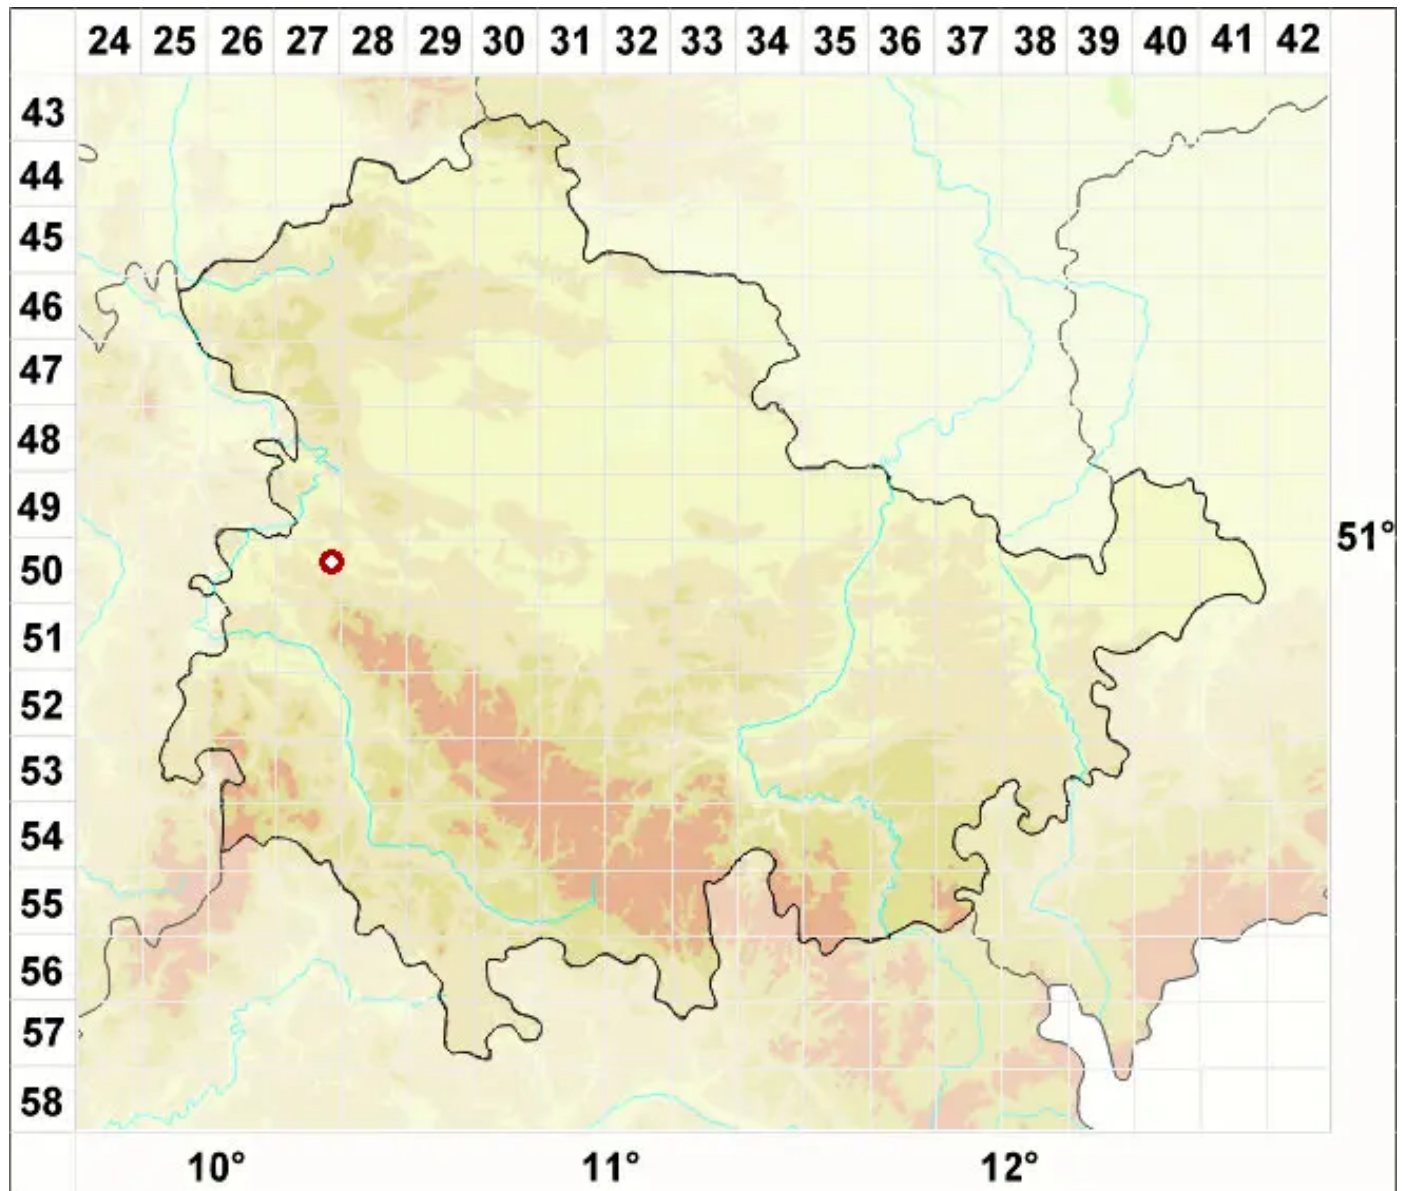

Rinodina occulta (Körb.) Sheard

Verborgene Braunsporflechte

Legende:

Symbole:
Ausgefülltes Symbol:
Zeitraum von 1980 bis heute (Aktuelle Angabe)
Leeres Symbol:
Zeitraum vor 1980 (Altangabe)
Quadrat: Herbarbeleg