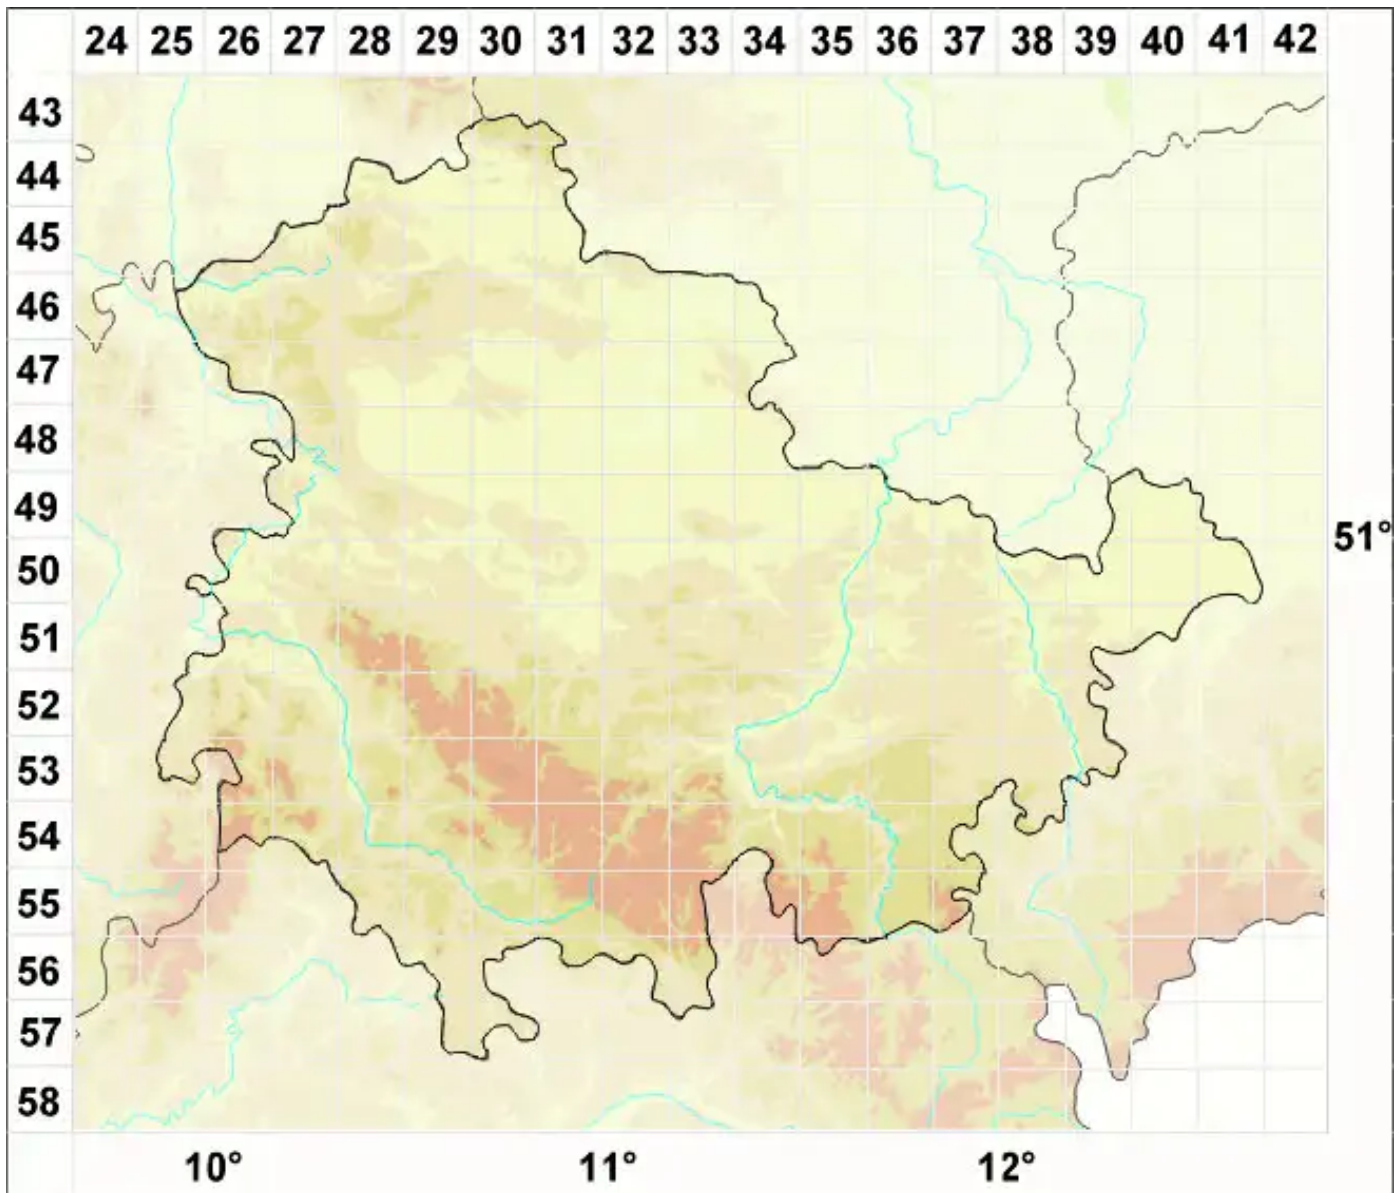

Rinodina milvina (Wahlenb.) Th. Fr.

Taillierte Braunsporflechte

Legende:

Symbole:
Ausgefülltes Symbol:
Zeitraum von 1980 bis heute (Aktuelle Angabe)
Leeres Symbol:
Zeitraum vor 1980 (Altangabe)
Quadrat: Herbarbeleg