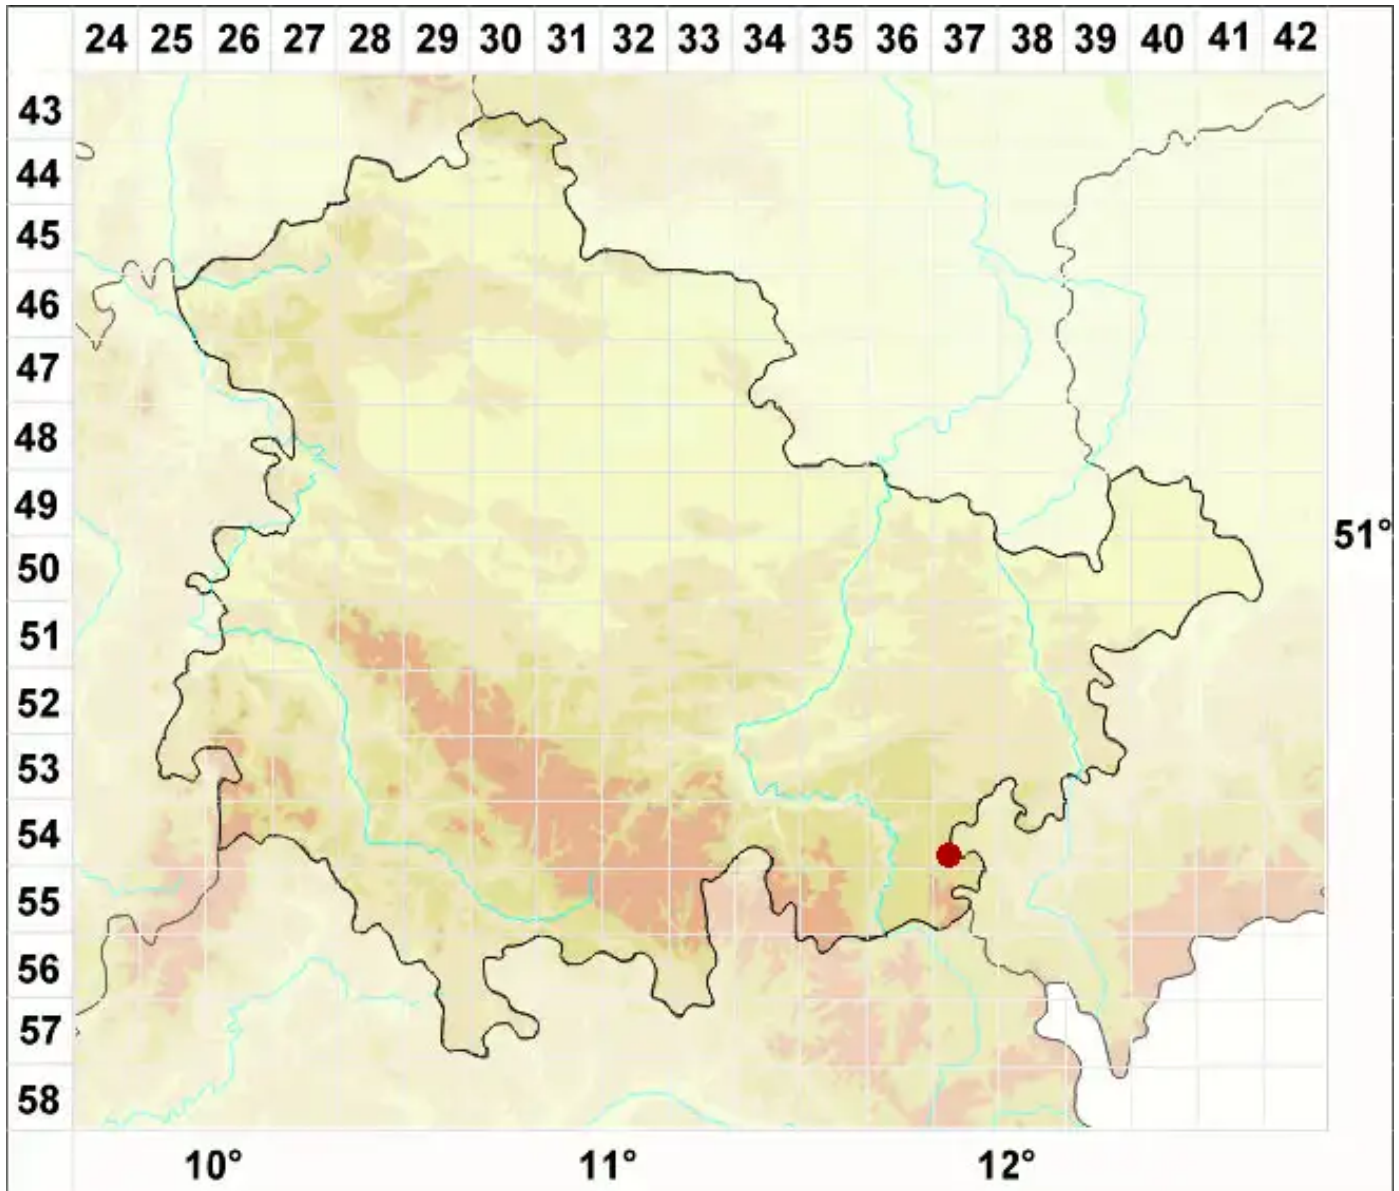

# Rinodina rinodinoides (Anzi) H. Mayrhofer & Scheid.

Serpentin-Braunsporflechte

Legende:

**Symbole:**  
Ausgefülltes Symbol:  
Zeitraum von 1980 bis heute (Aktuelle Angabe)  
Leeres Symbol:  
Zeitraum vor 1980 (Altangabe)  
Quadrat: Herbarbeleg