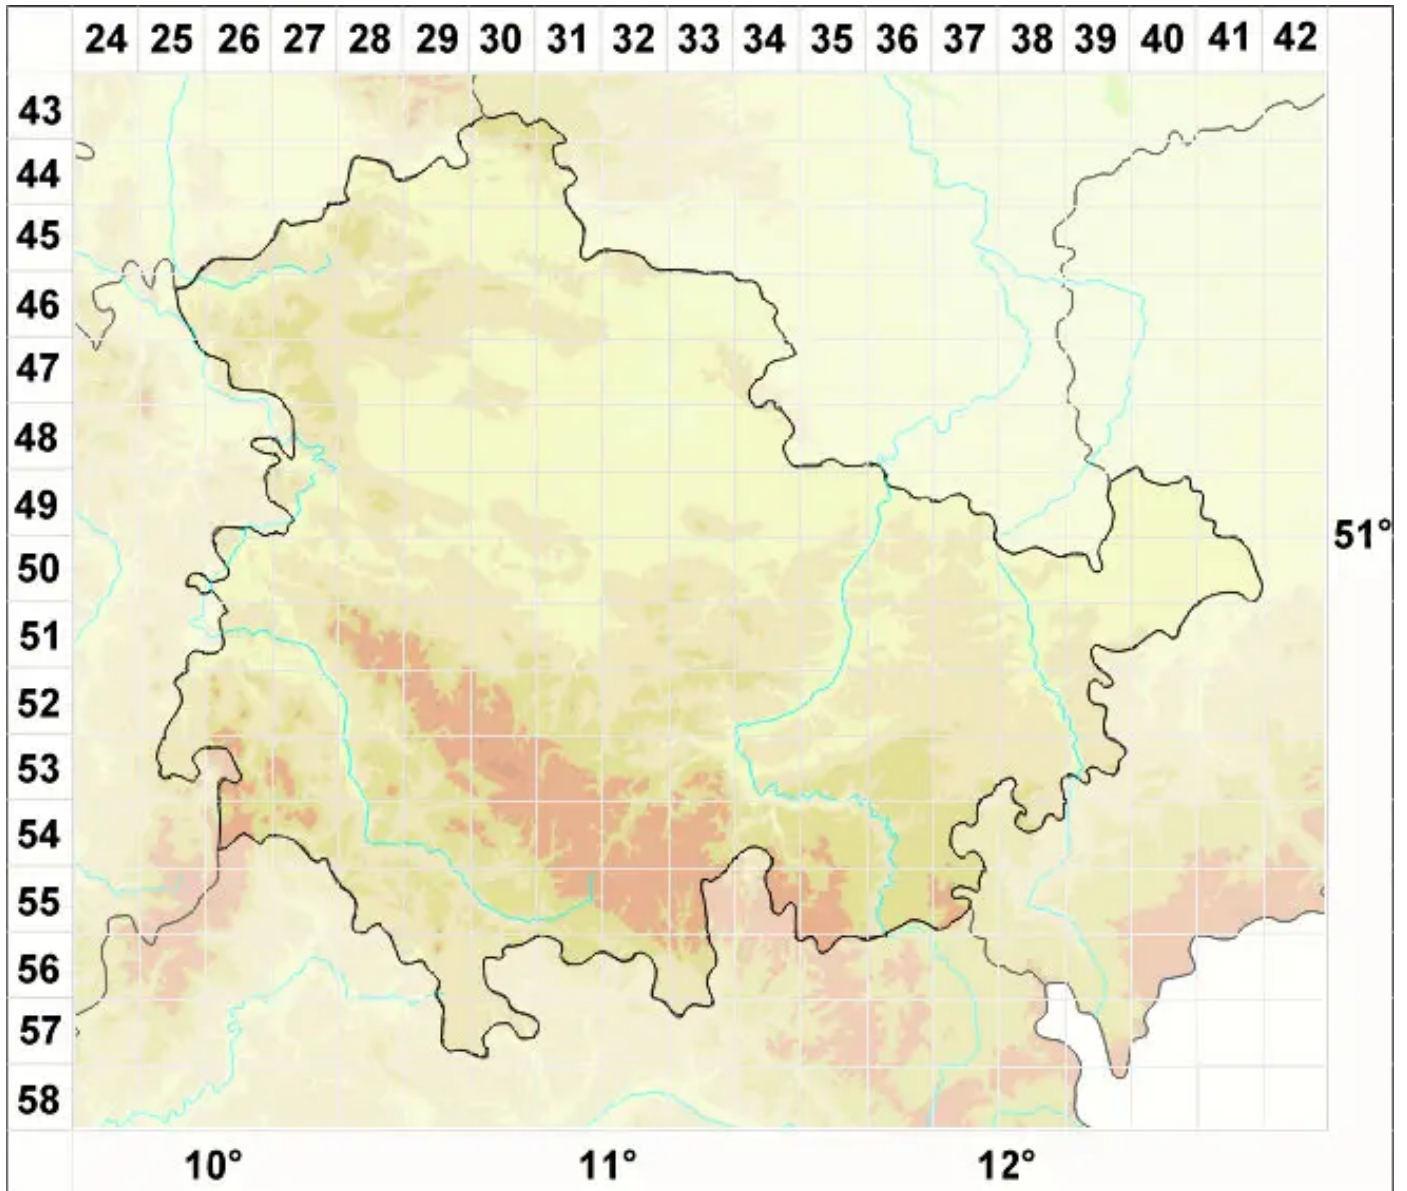

Amandinea lecideina (H. Mayrhofer & Poelt) Scheid. & H. Mayrhofer

Legende:

Symbole:
Ausgefülltes Symbol:
Zeitraum von 1980 bis heute (Aktuelle Angabe)
Leeres Symbol:
Zeitraum vor 1980 (Altangabe)
Quadrat: Herbarbeleg