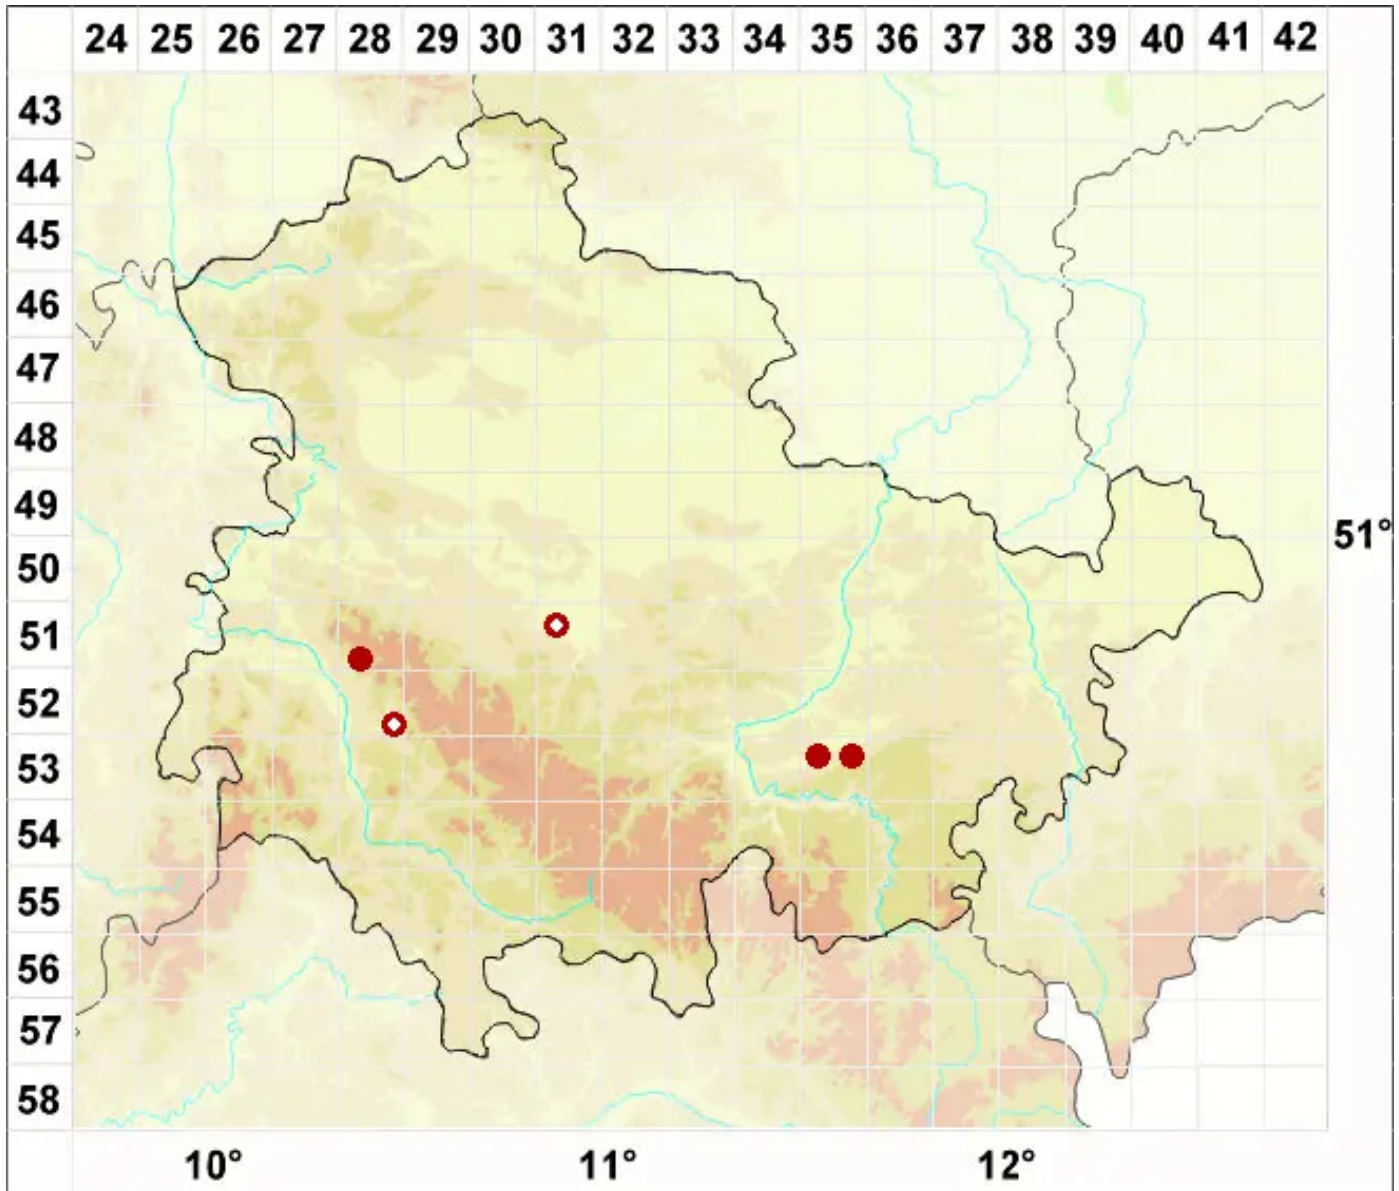

Rinodina lecanorina (A. Massal.) A. Massal.

Berandete Braunsporflechte

Legende:

Symbole:
Ausgefülltes Symbol:
Zeitraum von 1980 bis heute (Aktuelle Angabe)
Leeres Symbol:
Zeitraum vor 1980 (Altangabe)
Quadrat: Herbarbeleg