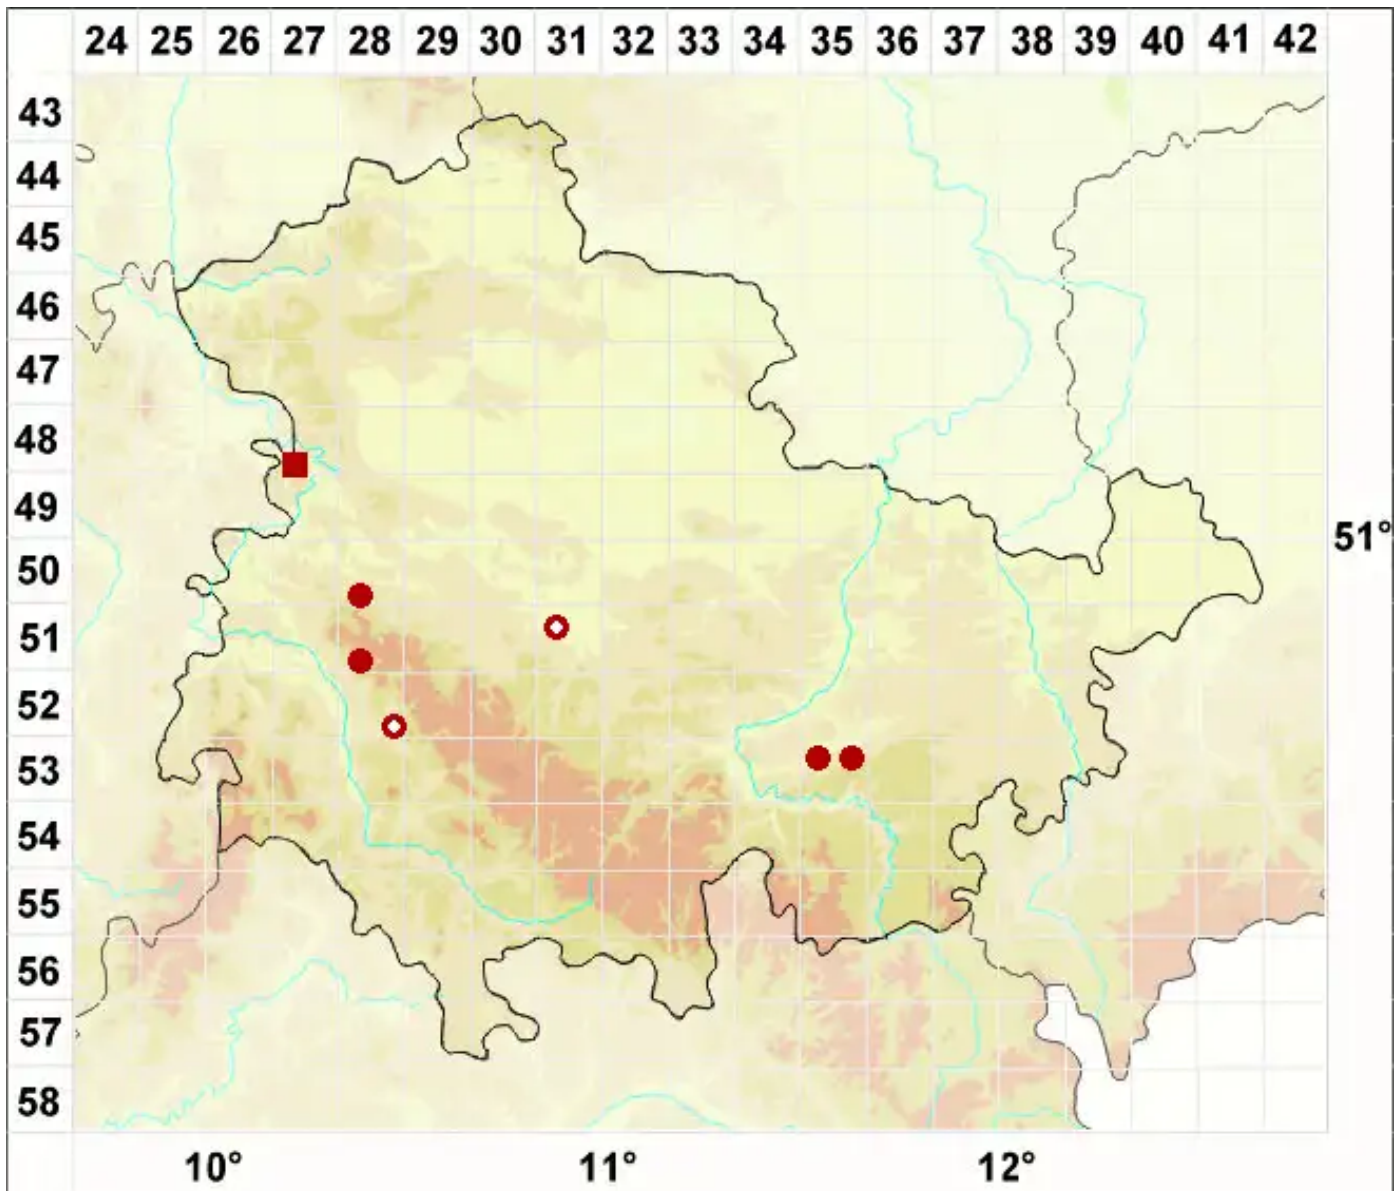

Rinodina lecanorina (A. Massal.) A. Massal.

Berandete Braunsporflechte

Legende:

Symbole:
Ausgefülltes Symbol:
Zeitraum von 1980 bis heute (Aktuelle Angabe)
Leeres Symbol:
Zeitraum vor 1980 (Altangabe)
Quadrat: Herbarbeleg