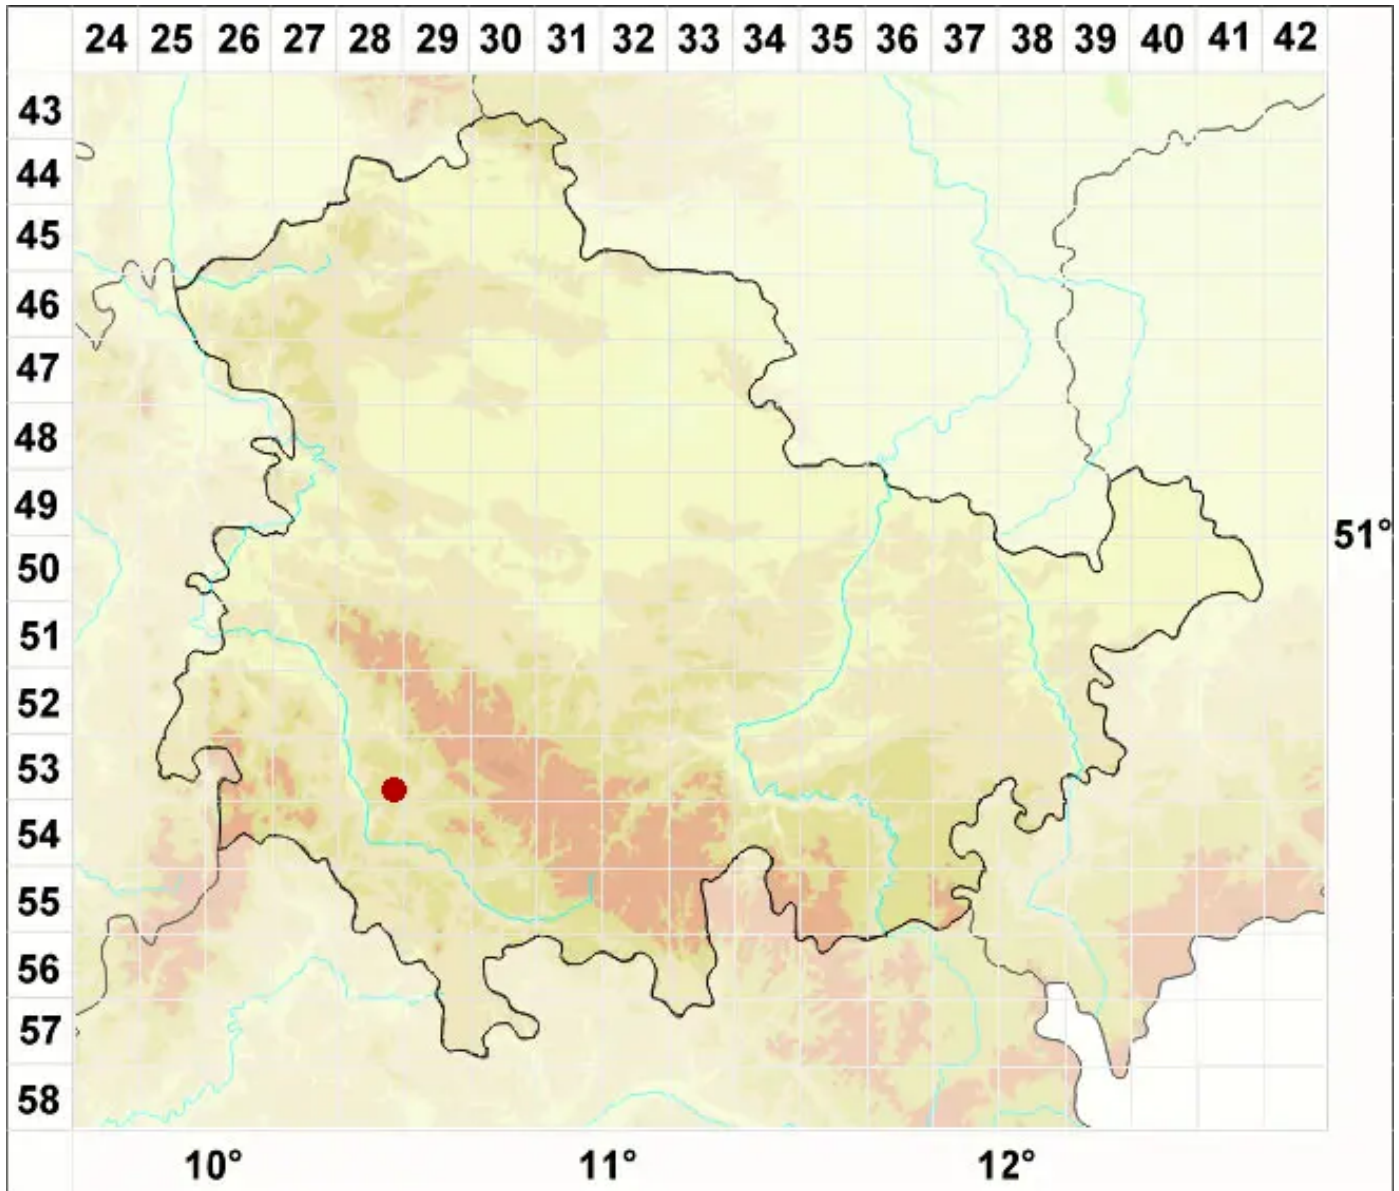

Rinodina griseosoralifera Coppins

Graumehlige Braunsporflechte

Legende:

Symbole:
Ausgefülltes Symbol:
Zeitraum von 1980 bis heute (Aktuelle Angabe)
Leeres Symbol:
Zeitraum vor 1980 (Altangabe)
Quadrat: Herbarbeleg