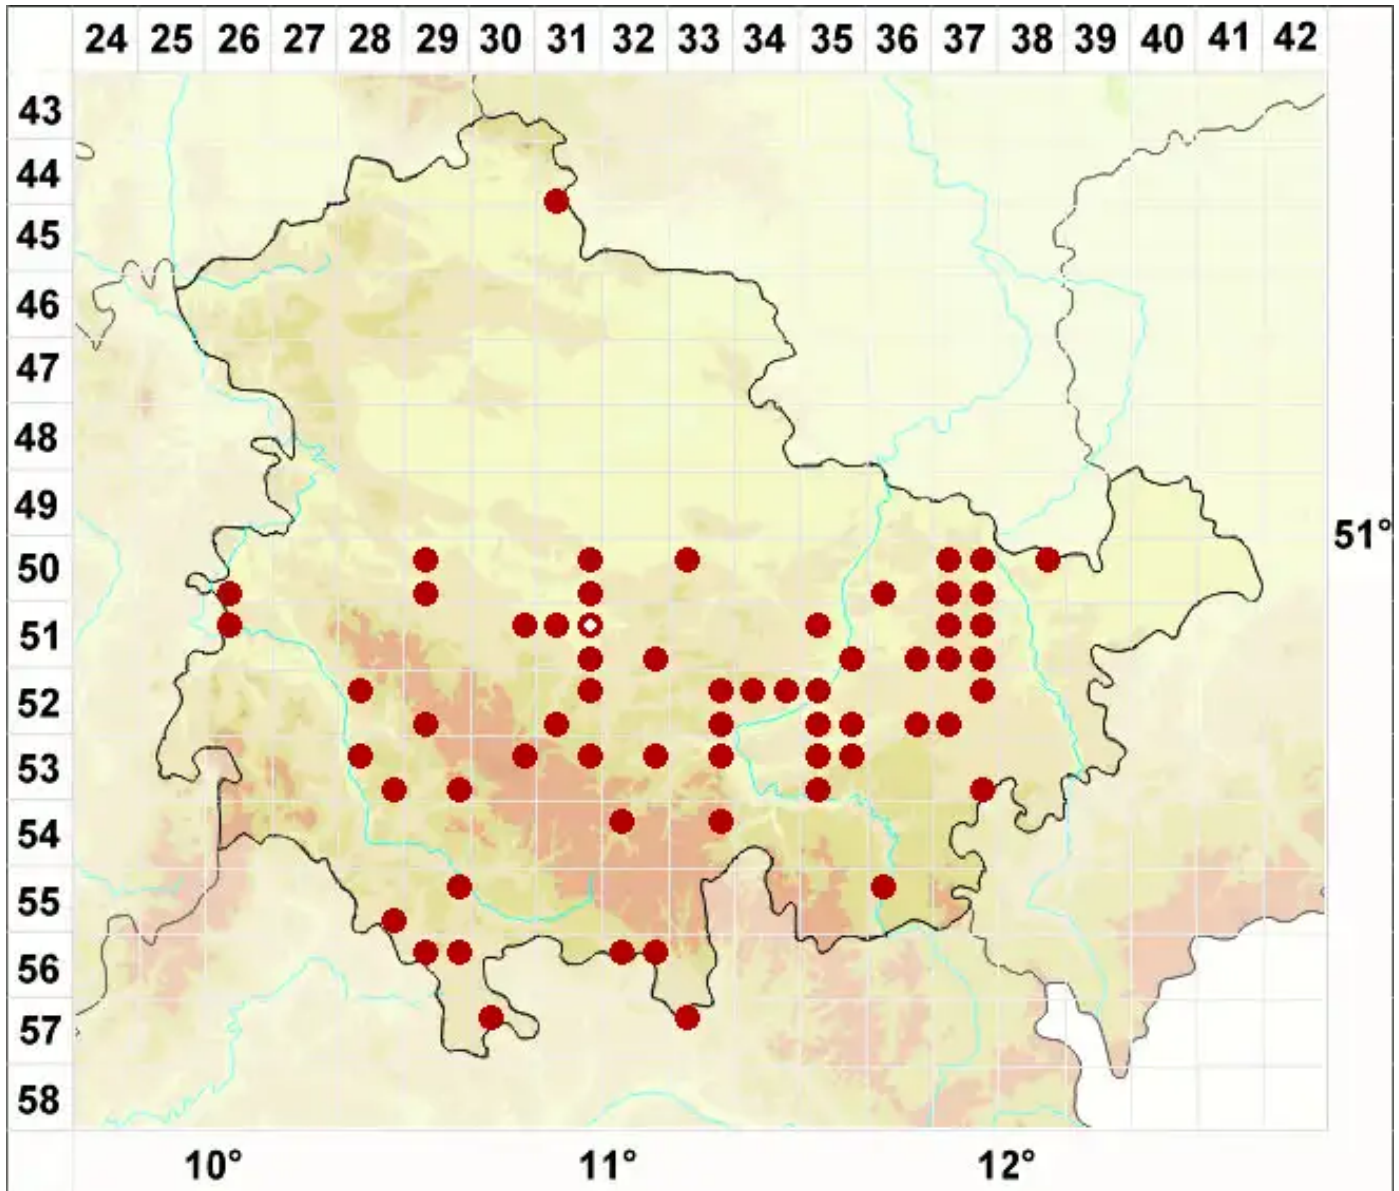

# Rinodina gennarii Bagl.

Grünliche Braunsporflechte

Legende:

**Symbole:**  
Ausgefülltes Symbol:  
Zeitraum von 1980 bis heute (Aktuelle Angabe)  
Leeres Symbol:  
Zeitraum vor 1980 (Altangabe)  
Quadrat: Herbarbeleg