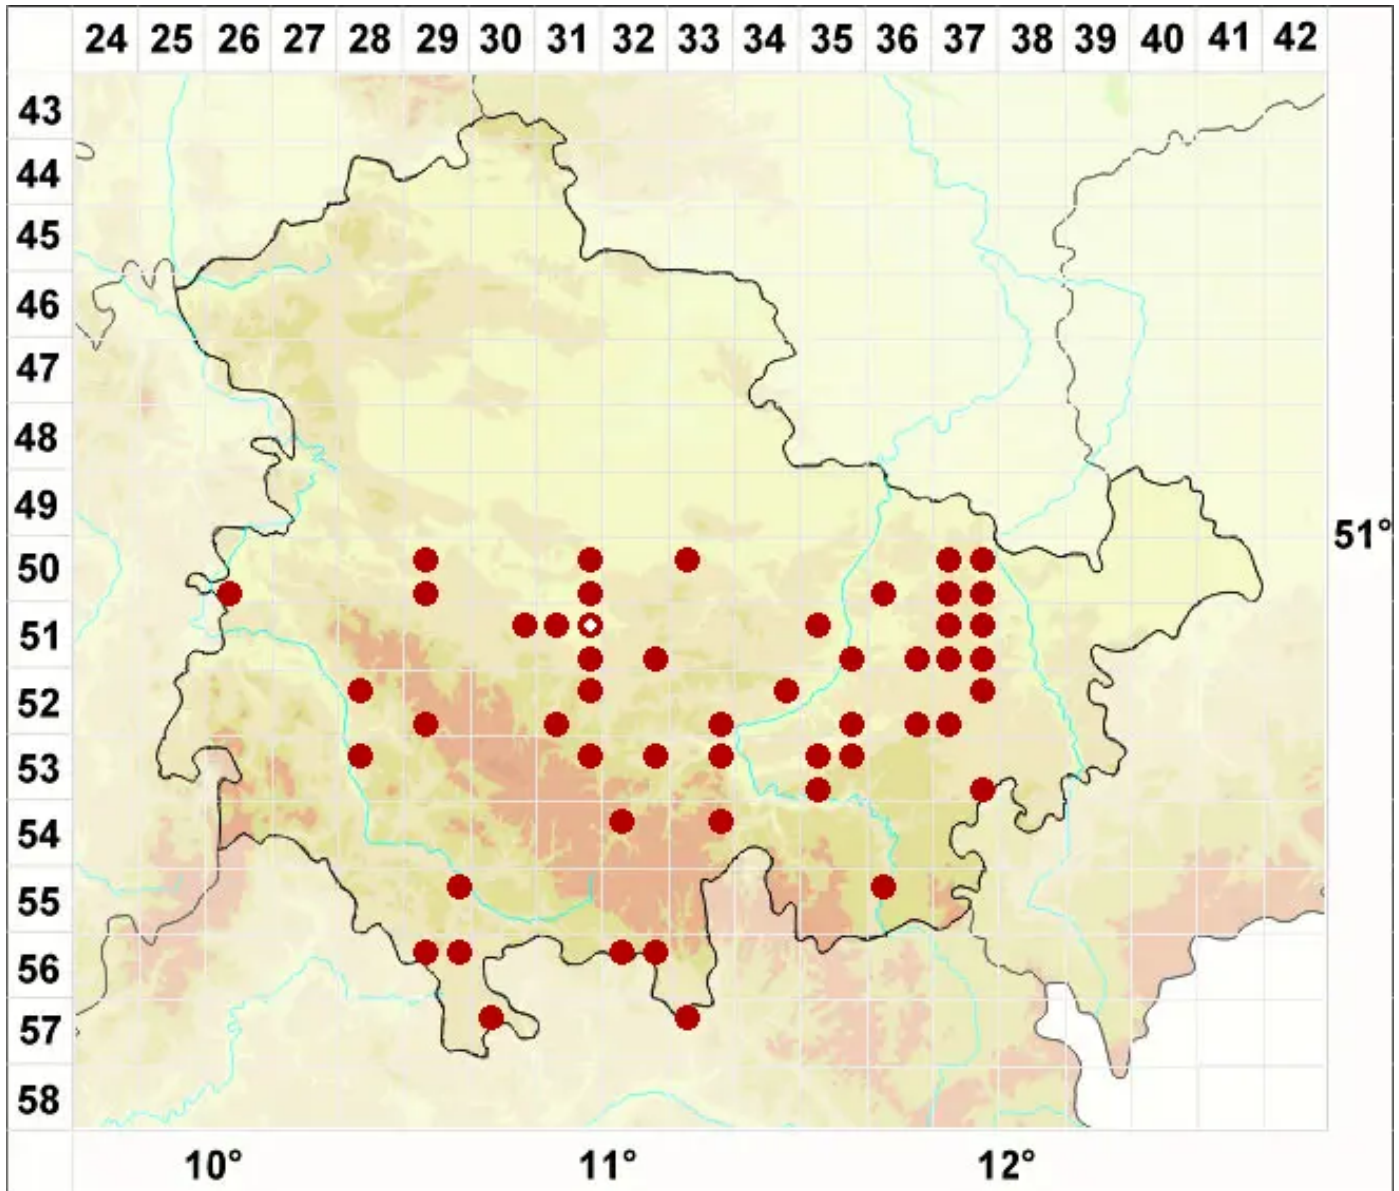

Rinodina gennarii Bagl.

Grünliche Braunsporflechte

Legende:

- Symbole:**
- Ausgefülltes Symbol:
Zeitraum von 1980 bis heute (Aktuelle Angabe)
 - Leeres Symbol:
Zeitraum vor 1980 (Altangabe)
 - Quadrat: Herbarbeleg