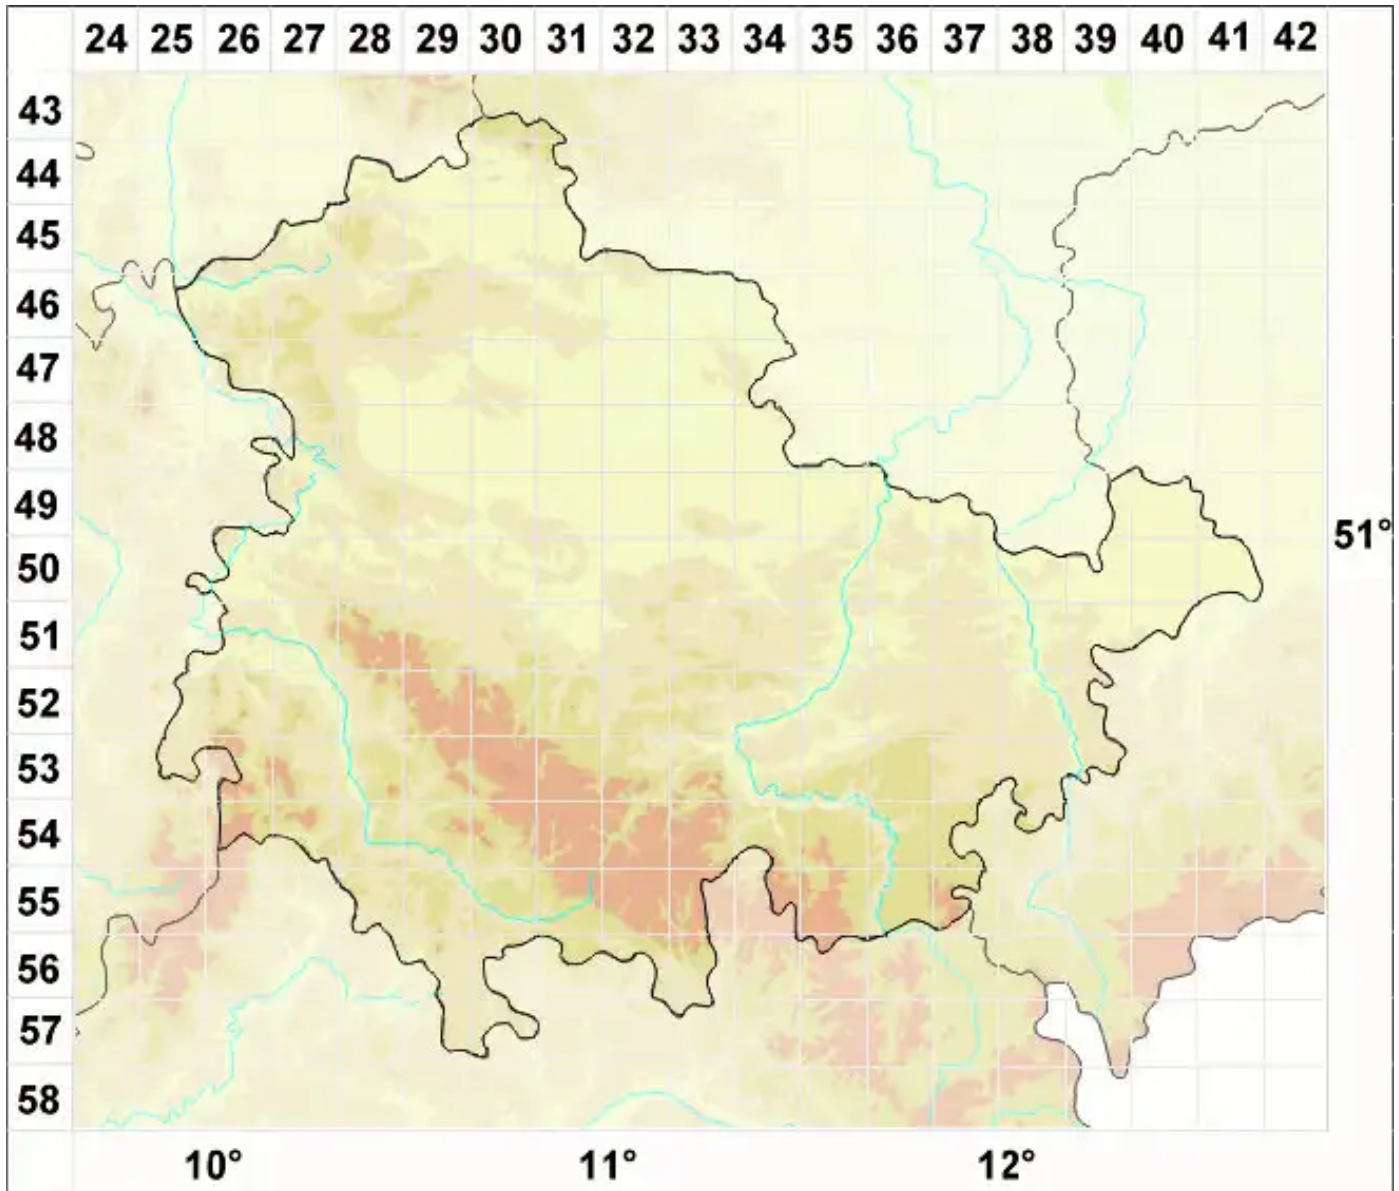

# Rinodina fimbriata Körb.

Bach-Braunsporflechte

Legende:

- Symbole:**
- Ausgefülltes Symbol:  
Zeitraum von 1980 bis heute (Aktuelle Angabe)
  - Leeres Symbol:  
Zeitraum vor 1980 (Altangabe)
  - Quadrat: Herbarbeleg