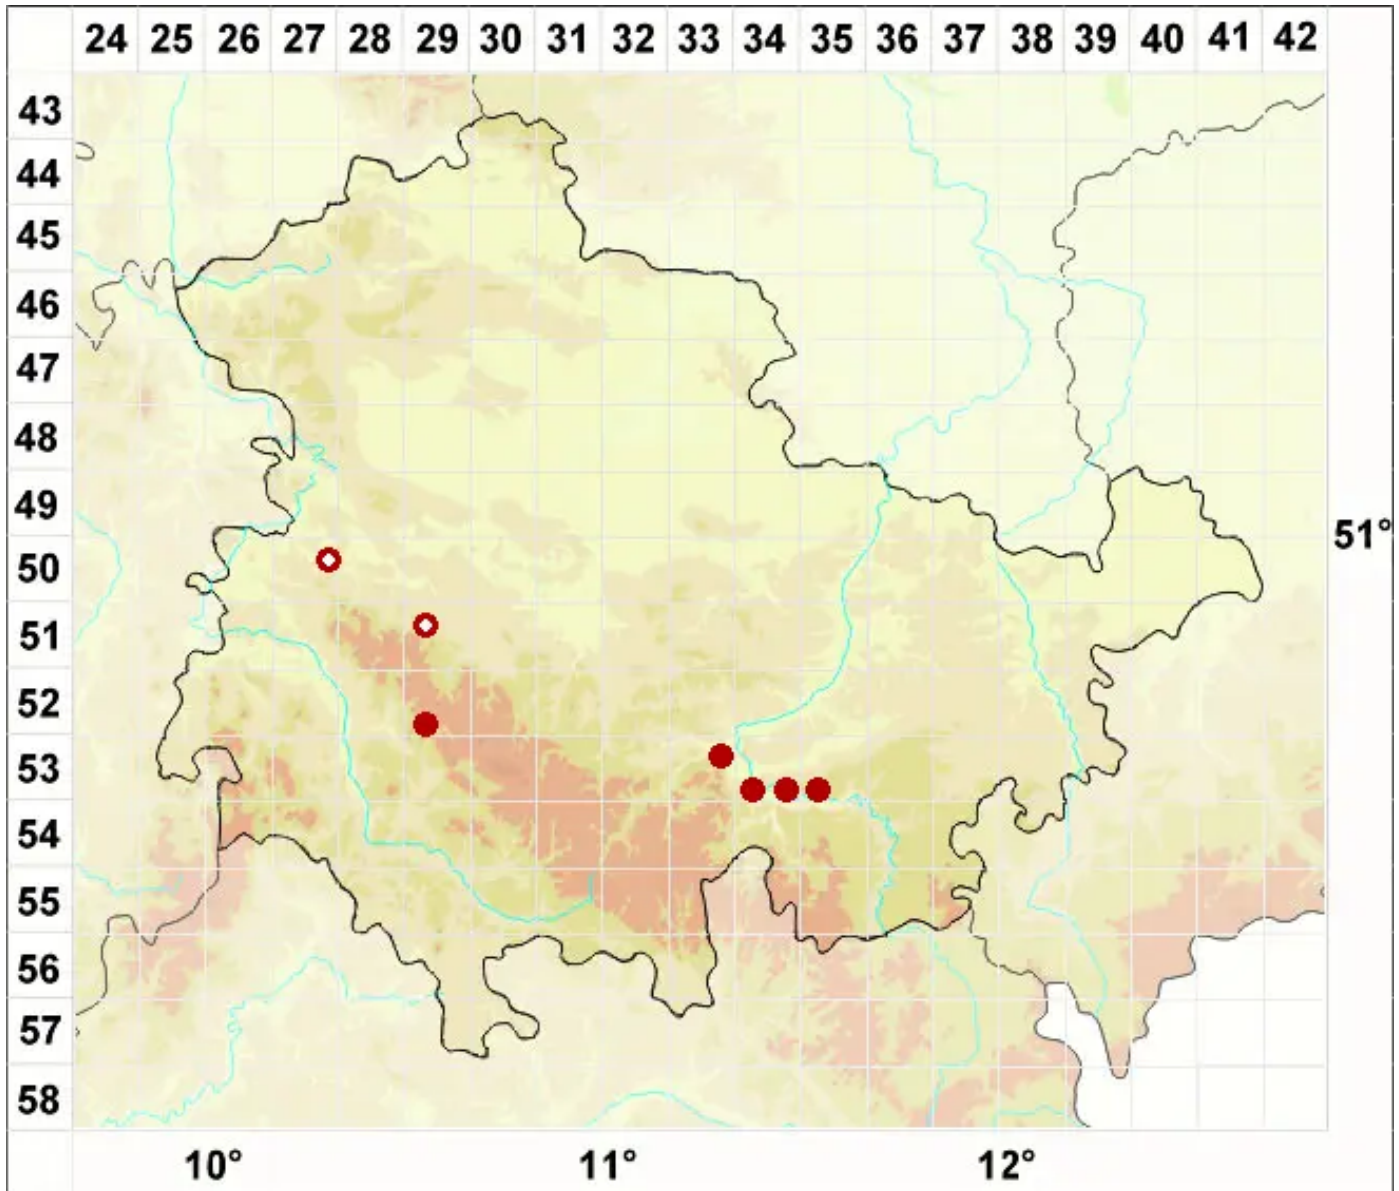

# Rinodina aspersa (Borrer) J. R. Laundon

Gesprenkelte Braunsporflechte

Legende:

**Symbole:**

Ausgefülltes Symbol:  
Zeitraum von 1980 bis heute (Aktuelle Angabe)

Leeres Symbol:  
Zeitraum vor 1980 (Altangabe)

Quadrat: Herbarbeleg