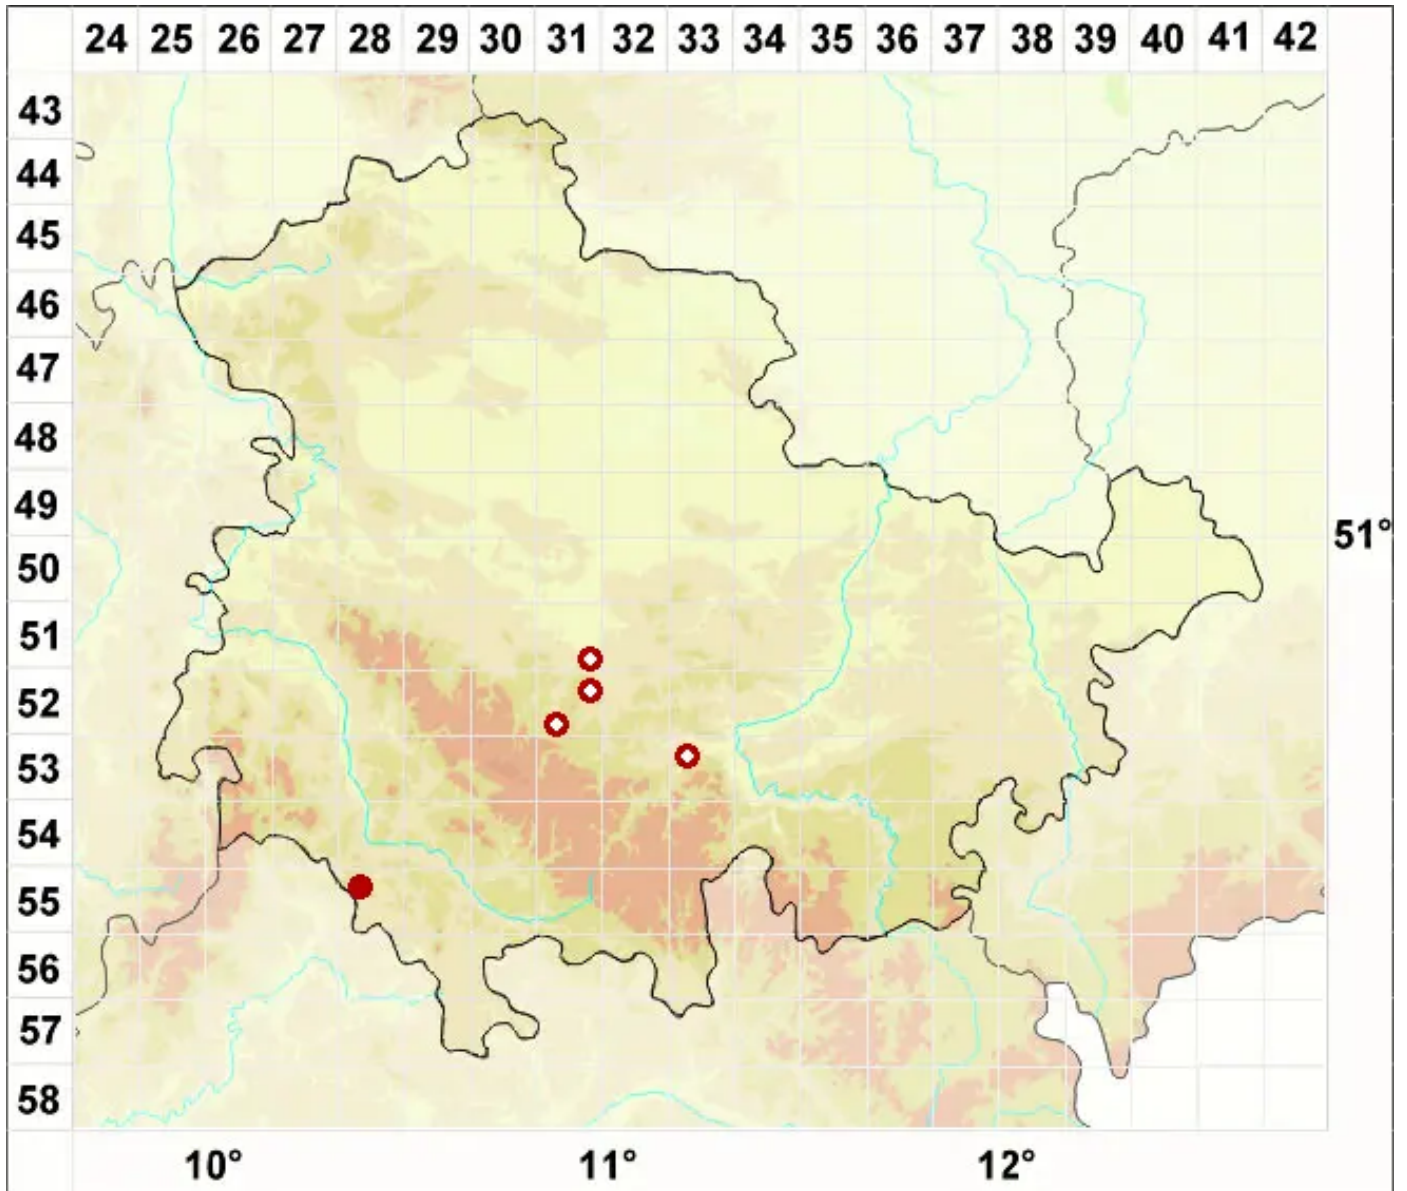

Rinodina exigua (Ach.) Gray

Kleine Braunsporflechte

Legende:

Symbole:

Ausgefülltes Symbol:
Zeitraum von 1980 bis heute (Aktuelle Angabe)

Leeres Symbol:
Zeitraum vor 1980 (Altangabe)

Quadrat: Herbarbeleg