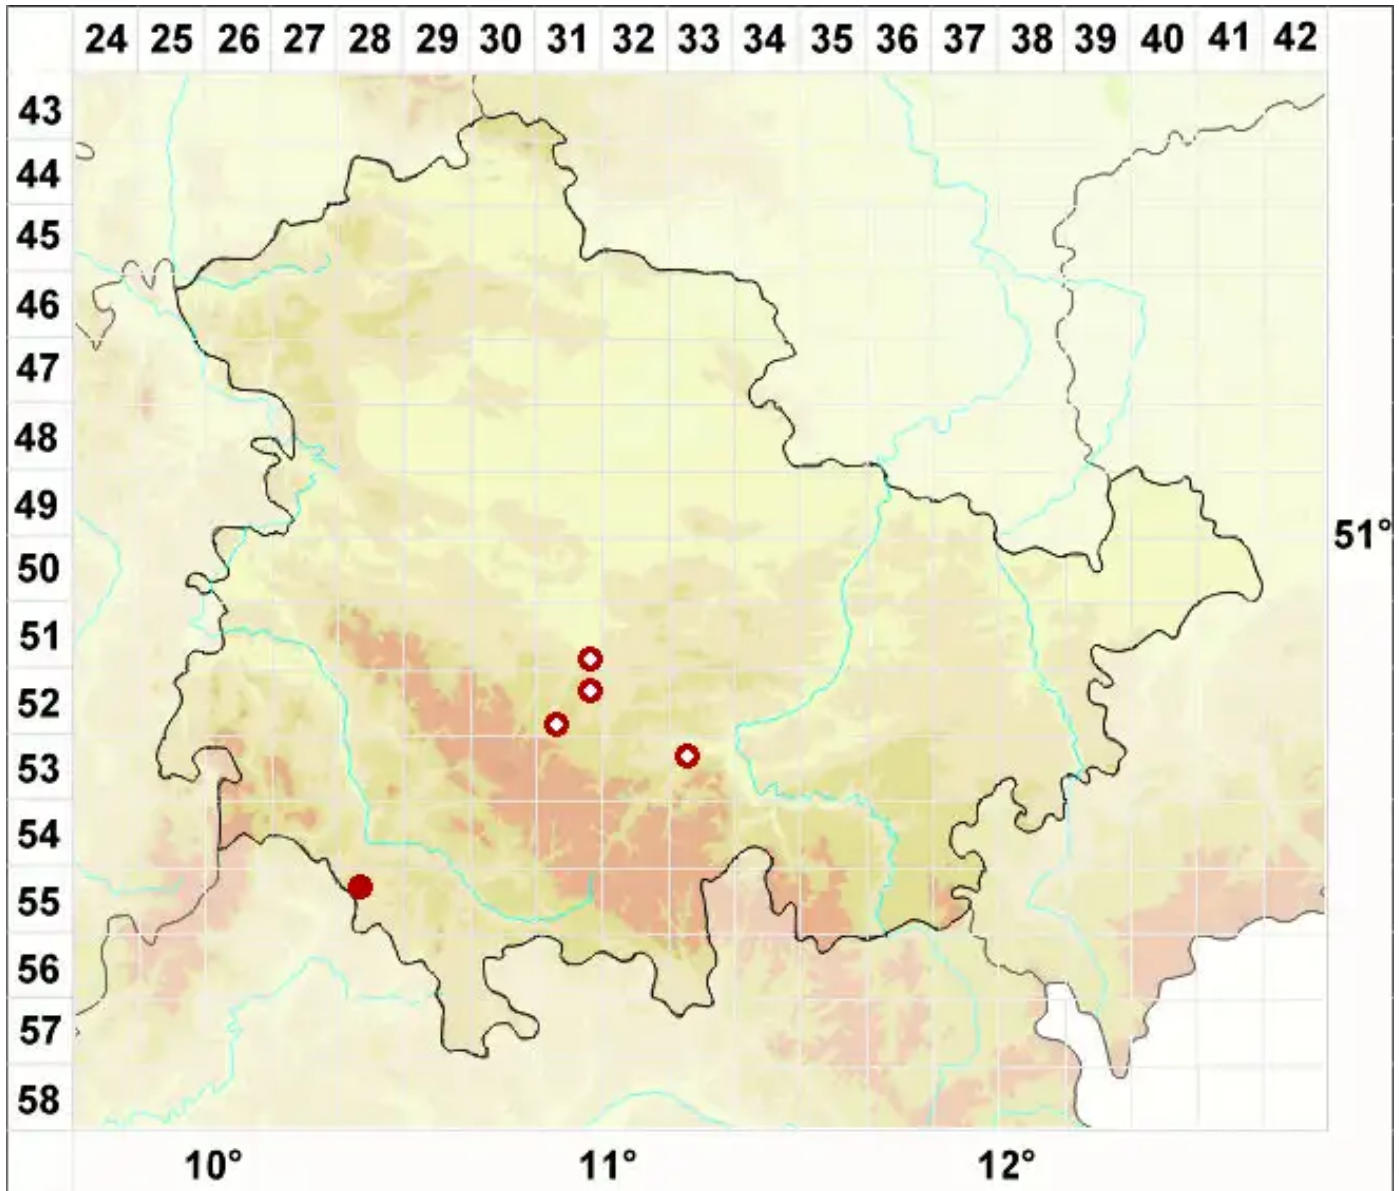

# Rinodina exigua (Ach.) Gray

Kleine Braunsporflechte

Legende:

**Symbole:**

Ausgefülltes Symbol:  
Zeitraum von 1980 bis heute (Aktuelle Angabe)

Leeres Symbol:  
Zeitraum vor 1980 (Altangabe)

Quadrat: Herbarbeleg