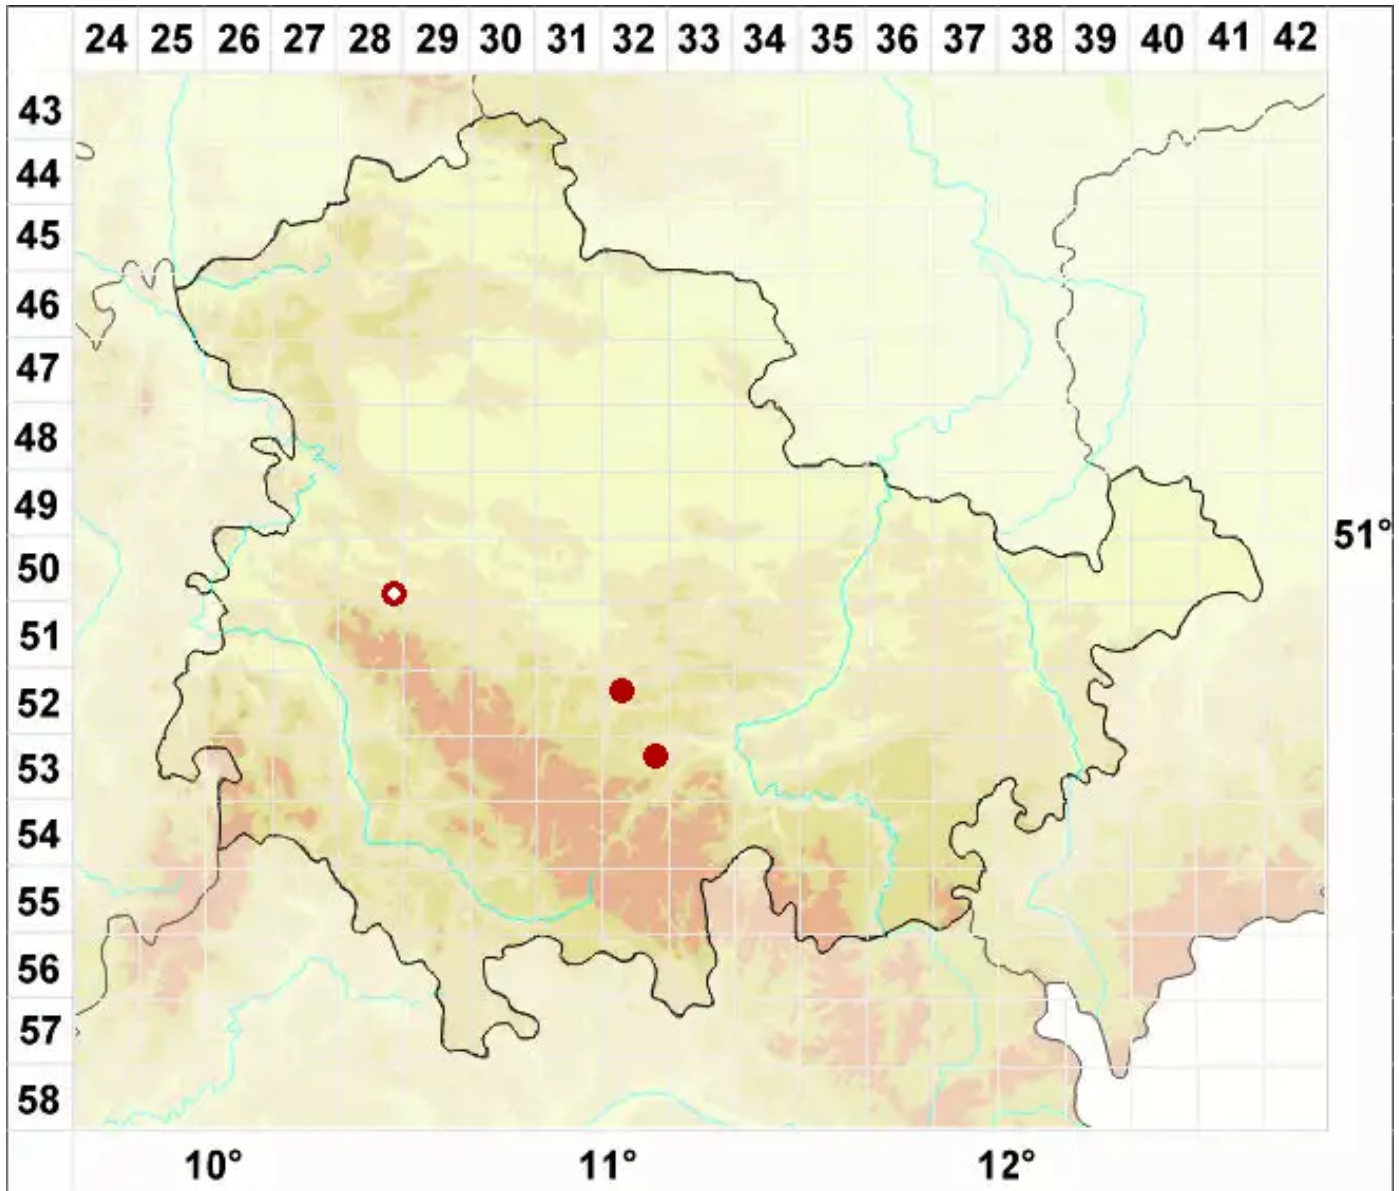

# Rinodina dubyana (Hepp) J. Steiner

Dünne Braunsporflechte

Legende:

- Symbole:**
- Ausgefülltes Symbol:  
Zeitraum von 1980 bis heute (Aktuelle Angabe)
  - Leeres Symbol:  
Zeitraum vor 1980 (Altangabe)
  - Quadrat: Herbarbeleg