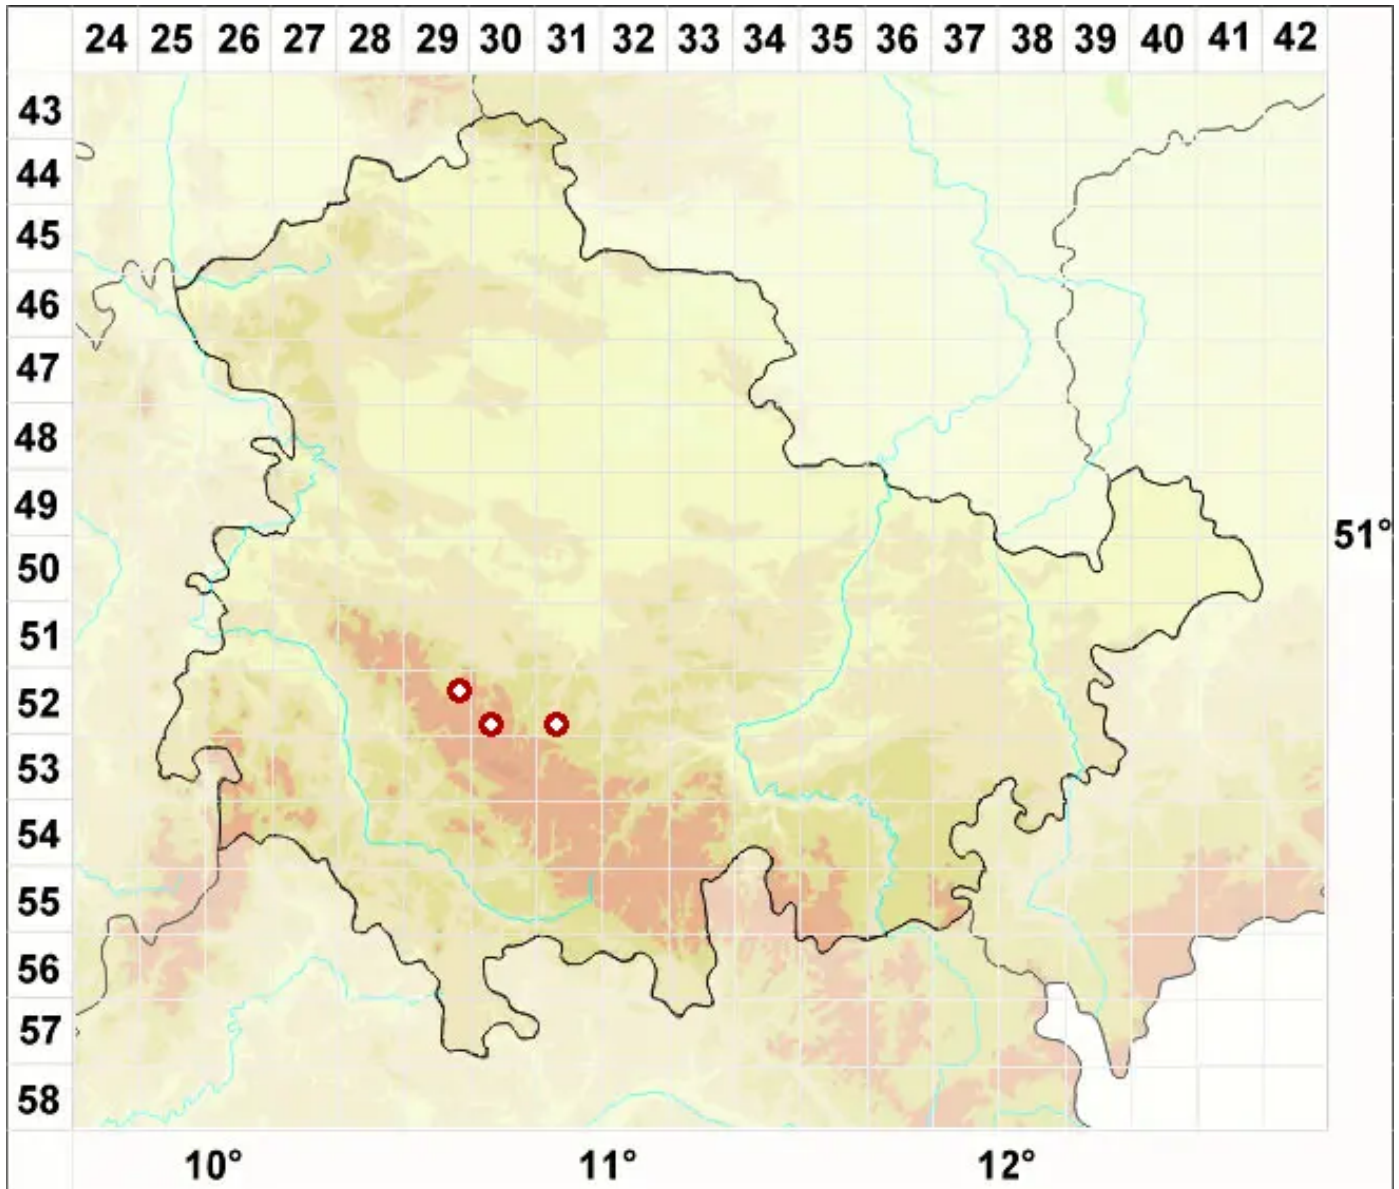

Rinodina capensis Hampe

Rinden-Braunsporflechte

Legende:

- Symbole:**
- Ausgefülltes Symbol:
Zeitraum von 1980 bis heute (Aktuelle Angabe)
 - Leeres Symbol:
Zeitraum vor 1980 (Altangabe)
 - Quadrat: Herbarbeleg