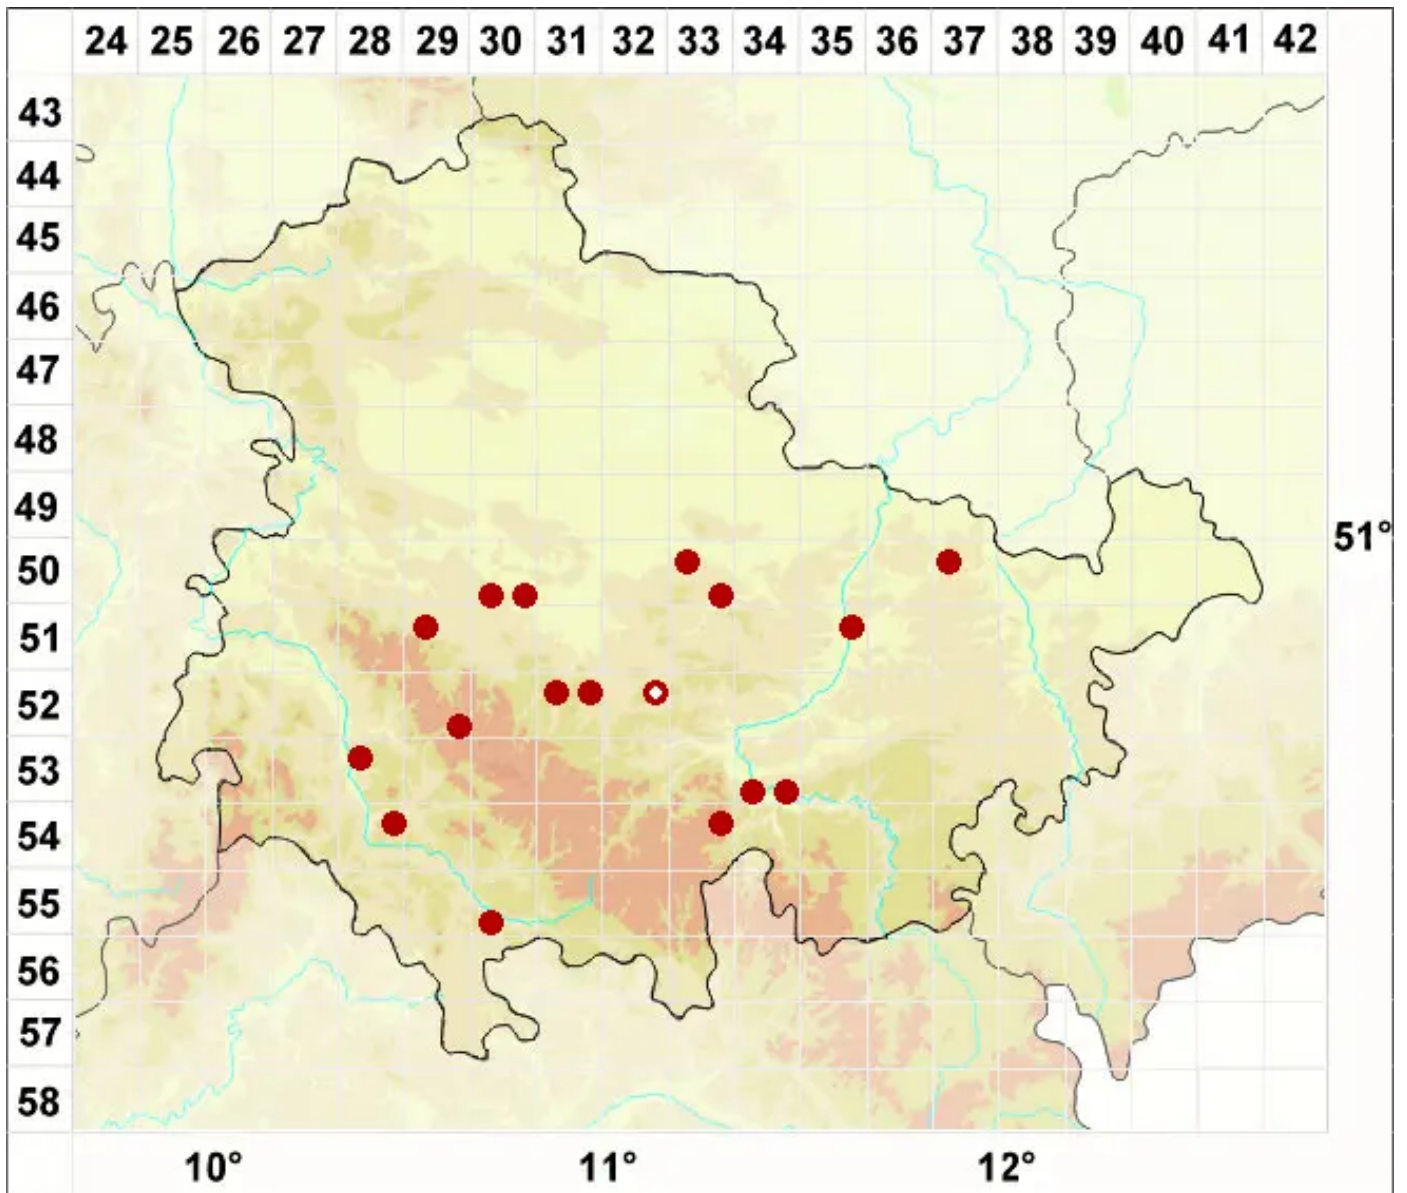

Rinodina colobina (Ach.) Th. Fr.

Dunkle Braunsporflechte

Legende:

Symbole:
Ausgefülltes Symbol:
Zeitraum von 1980 bis heute (Aktuelle Angabe)
Leeres Symbol:
Zeitraum vor 1980 (Altangabe)
Quadrat: Herbarbeleg