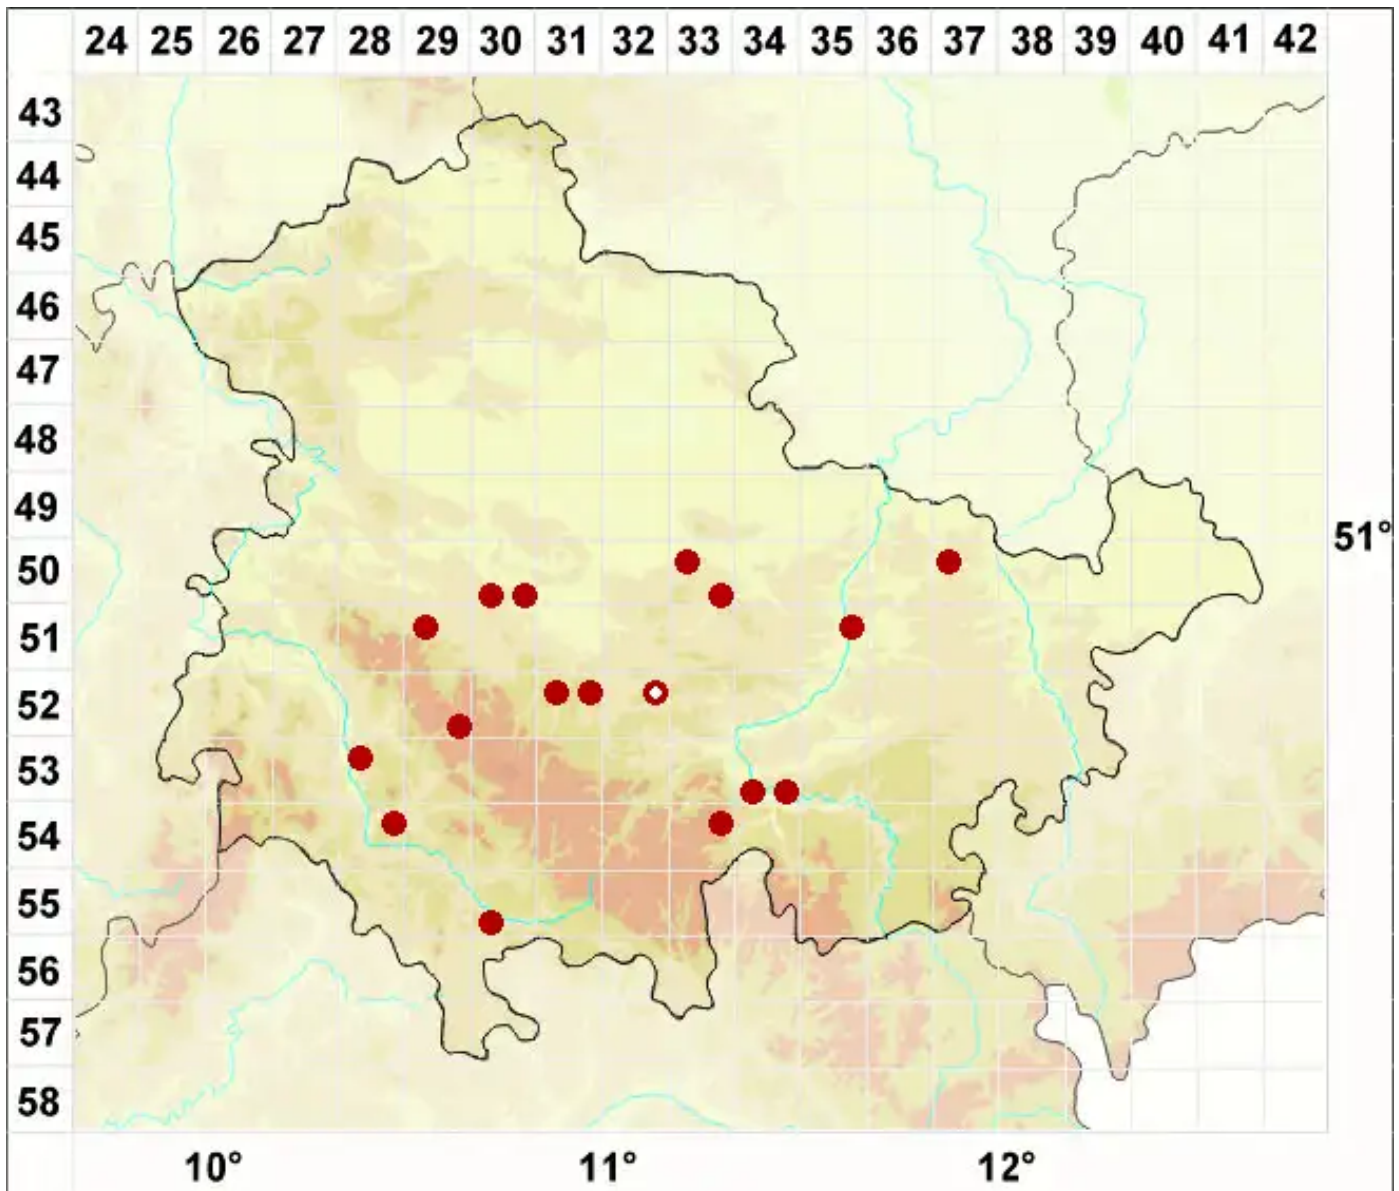

Rinodina colobina (Ach.) Th. Fr.

Dunkle Braunsporflechte

Legende:

- Symbole:**
- Ausgefülltes Symbol:
Zeitraum von 1980 bis heute (Aktuelle Angabe)
 - Leeres Symbol:
Zeitraum vor 1980 (Altangabe)
 - Quadrat: Herbarbeleg