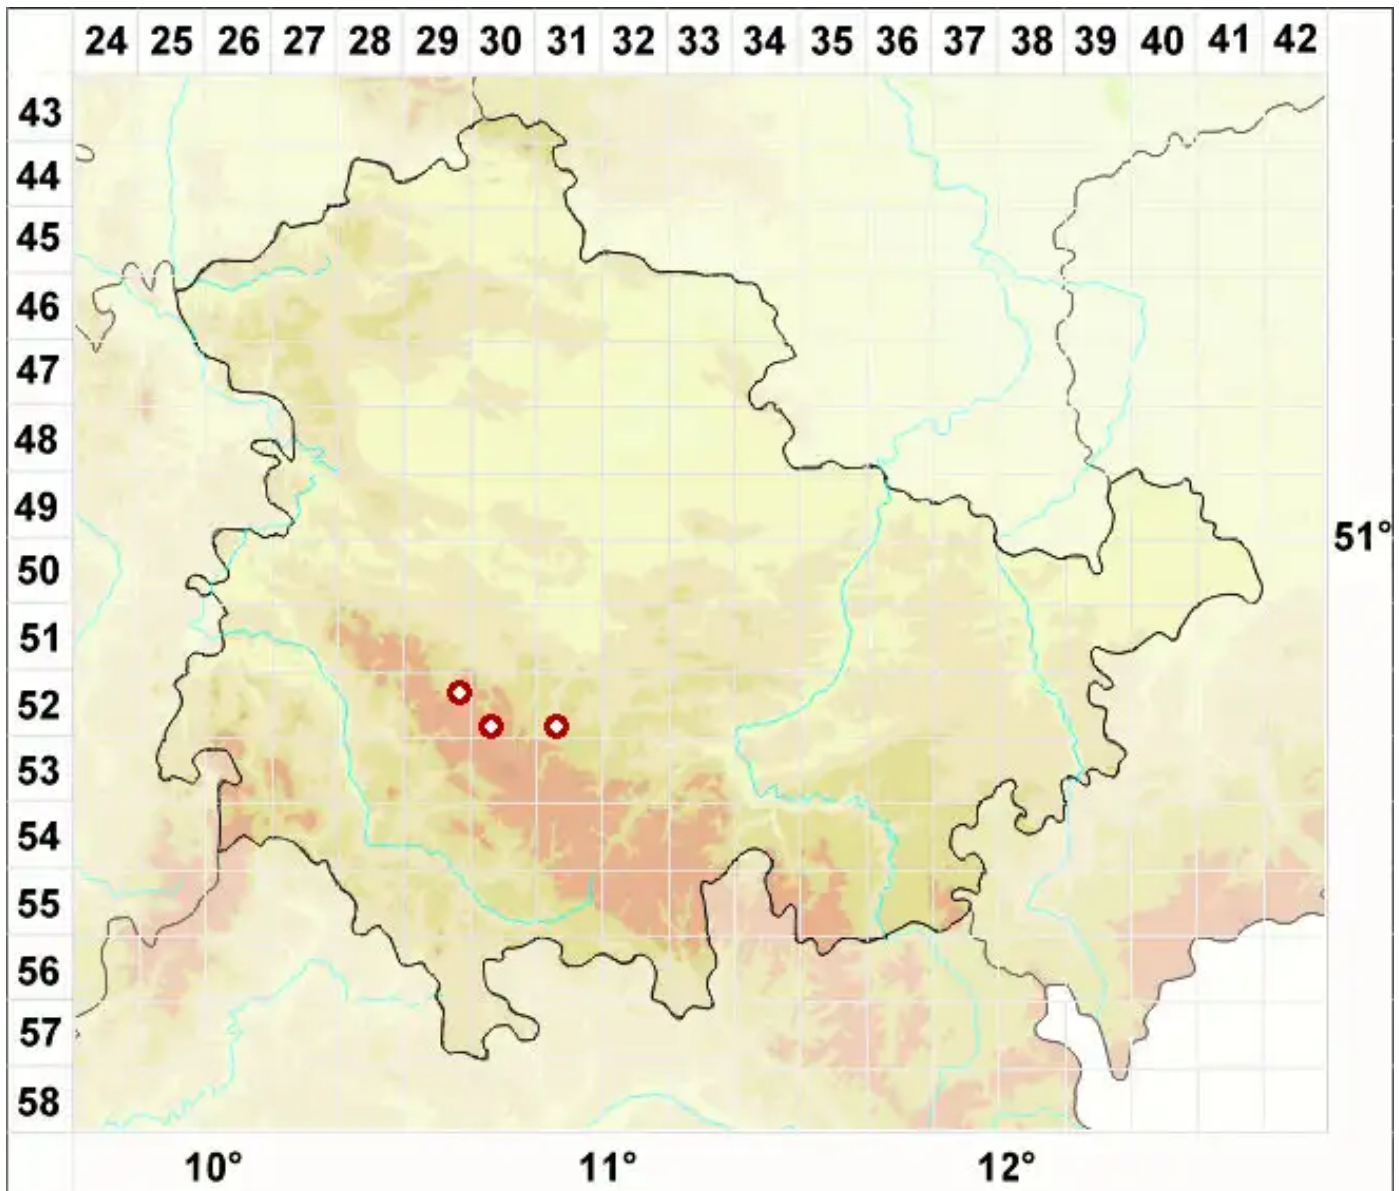

Rinodina capensis Hampe

Rinden-Braunsporflechte

Legende:

- Symbole:**
- Ausgefülltes Symbol:
Zeitraum von 1980 bis heute (Aktuelle Angabe)
 - Leeres Symbol:
Zeitraum vor 1980 (Altangabe)
 - Quadrat: Herbarbeleg