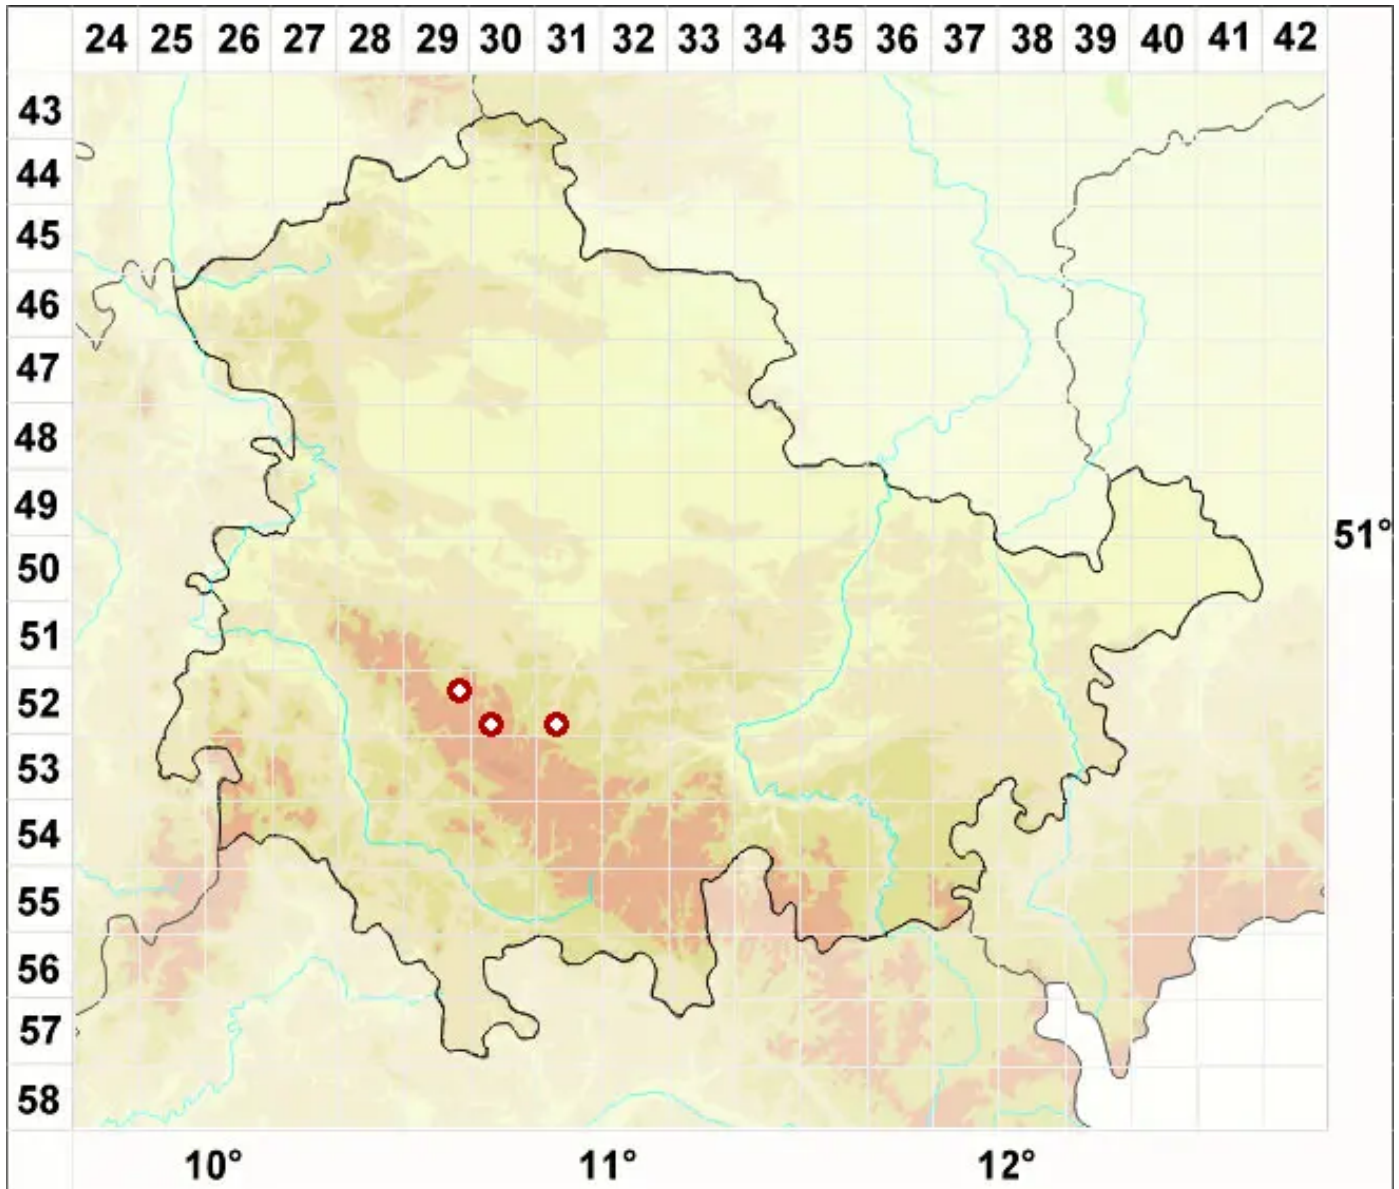

Rinodina capensis Hampe

Rinden-Braunsporflechte

Legende:

Symbole:
Ausgefülltes Symbol:
Zeitraum von 1980 bis heute (Aktuelle Angabe)
Leeres Symbol:
Zeitraum vor 1980 (Altangabe)
Quadrat: Herbarbeleg