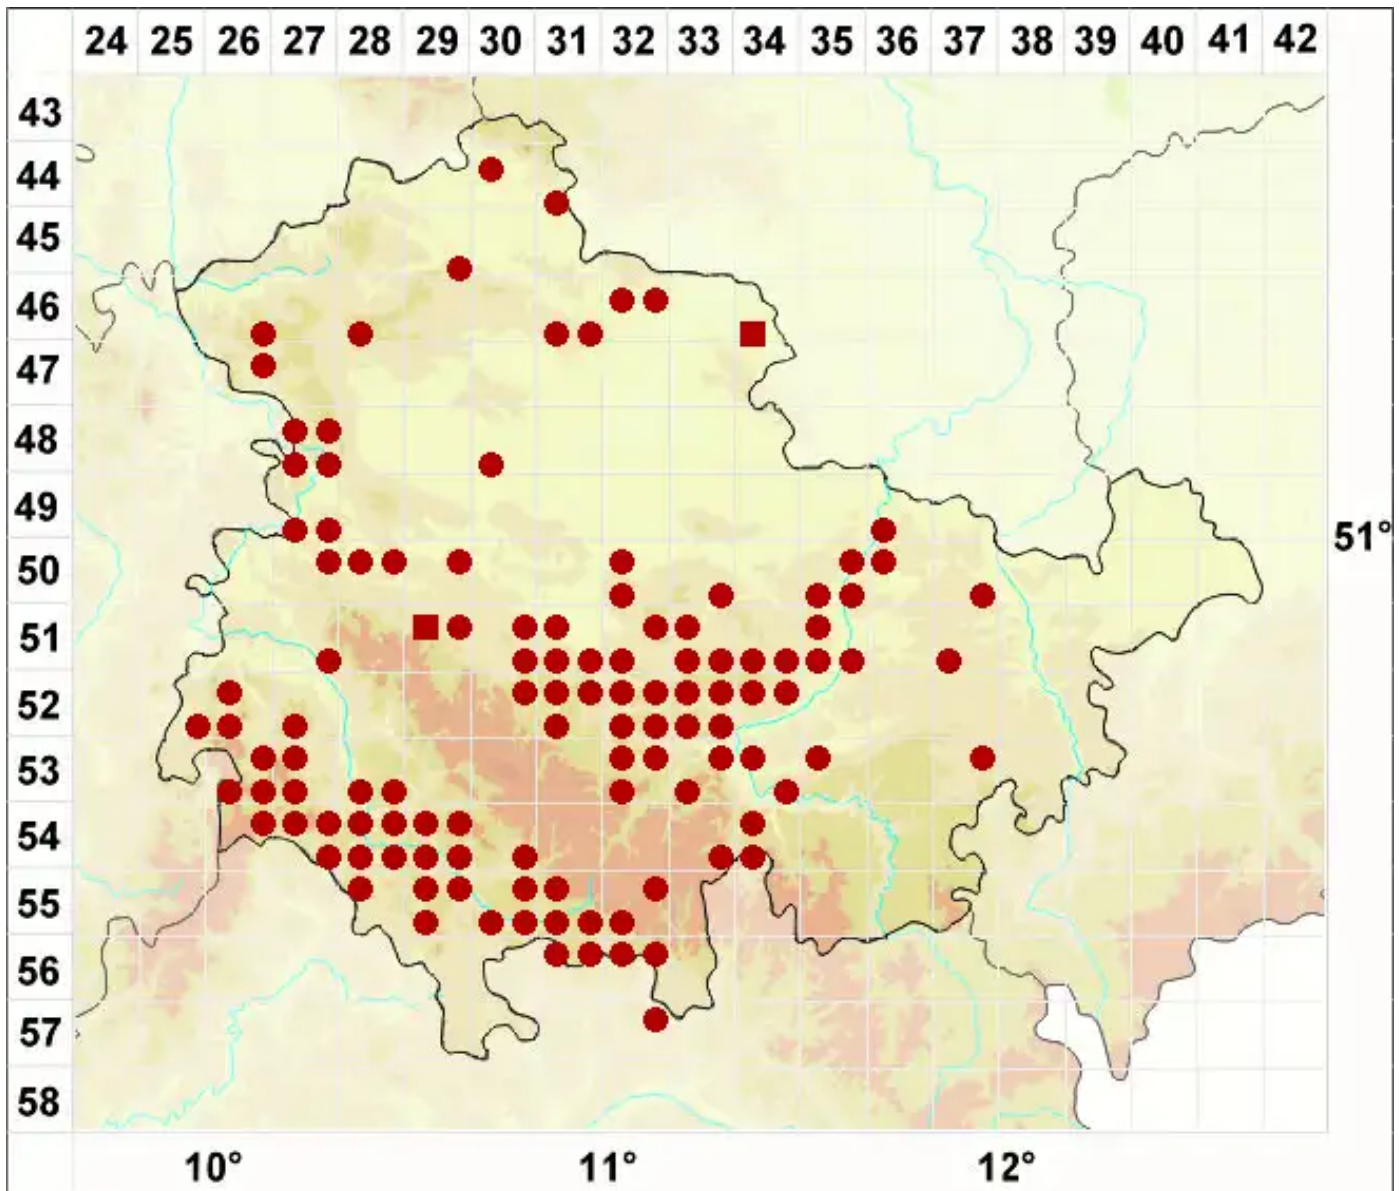

Rinodina bischoffii (Hepp) A. Massal.

Bischoffs Braunsporflechte

Legende:

- Symbole:**
- Ausgefülltes Symbol:
Zeitraum von 1980 bis heute (Aktuelle Angabe)
 - Leeres Symbol:
Zeitraum vor 1980 (Altangabe)
 - Quadrat: Herbarbeleg