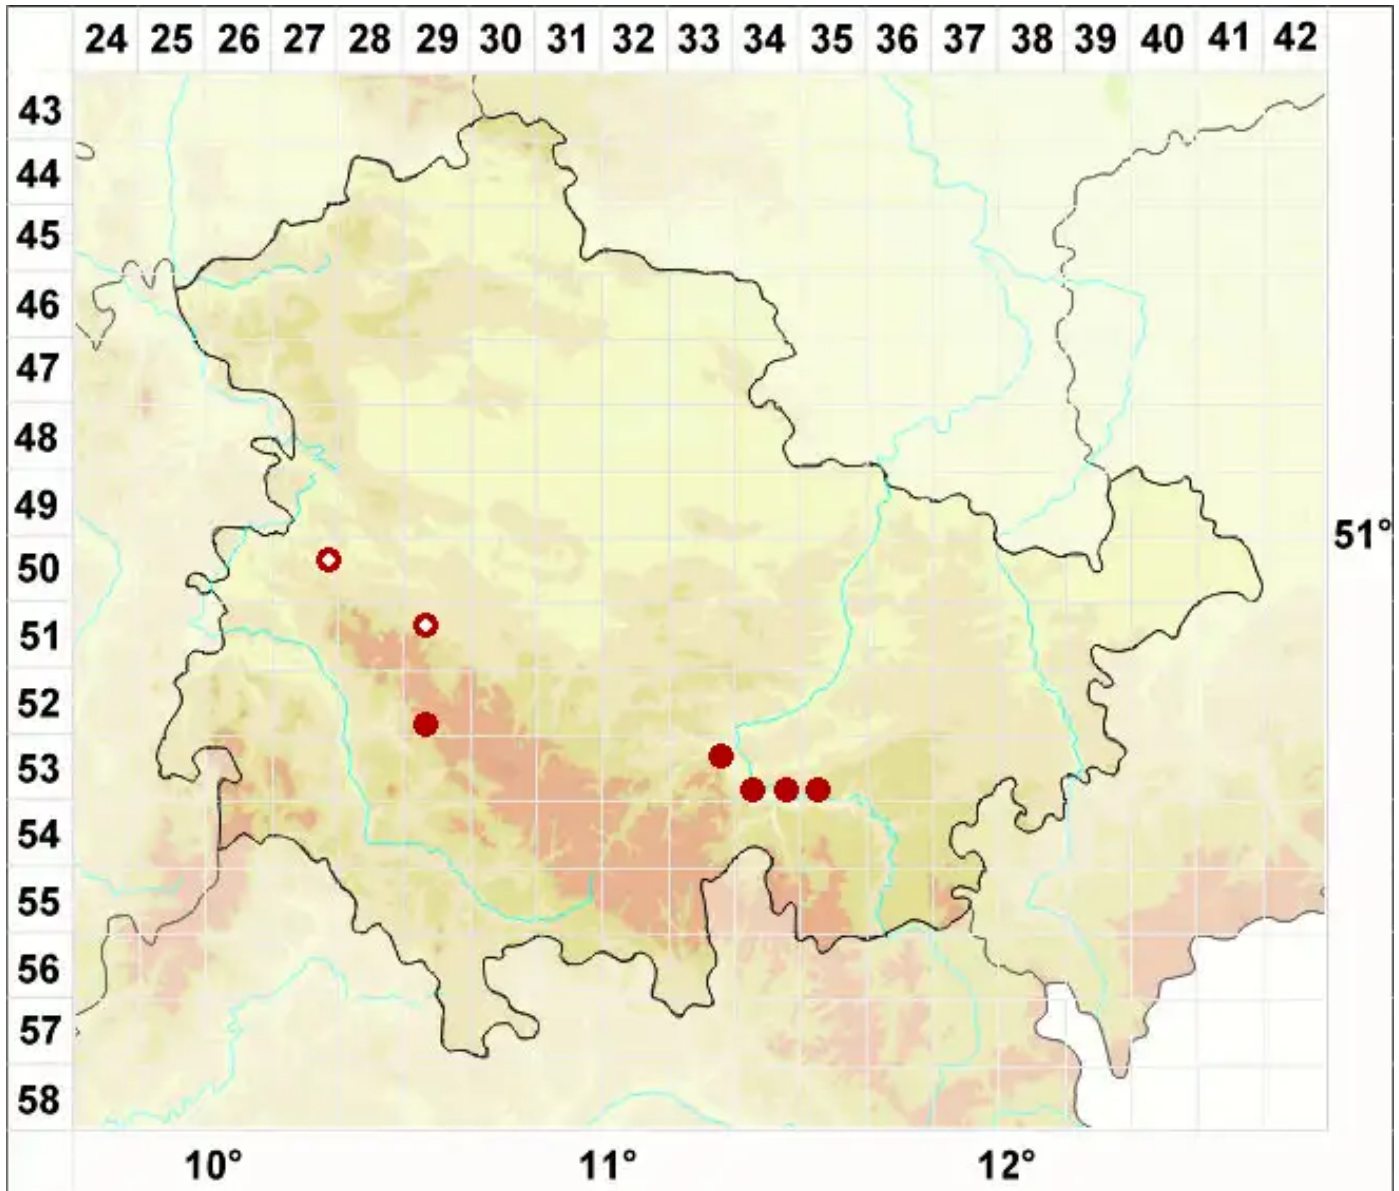

Rinodina aspersa (Borrer) J. R. Laundon

Gesprenkelte Braunsporflechte

Legende:

Symbole:

Ausgefülltes Symbol:
Zeitraum von 1980 bis heute (Aktuelle Angabe)

Leeres Symbol:
Zeitraum vor 1980 (Altangabe)

Quadrat: Herbarbeleg