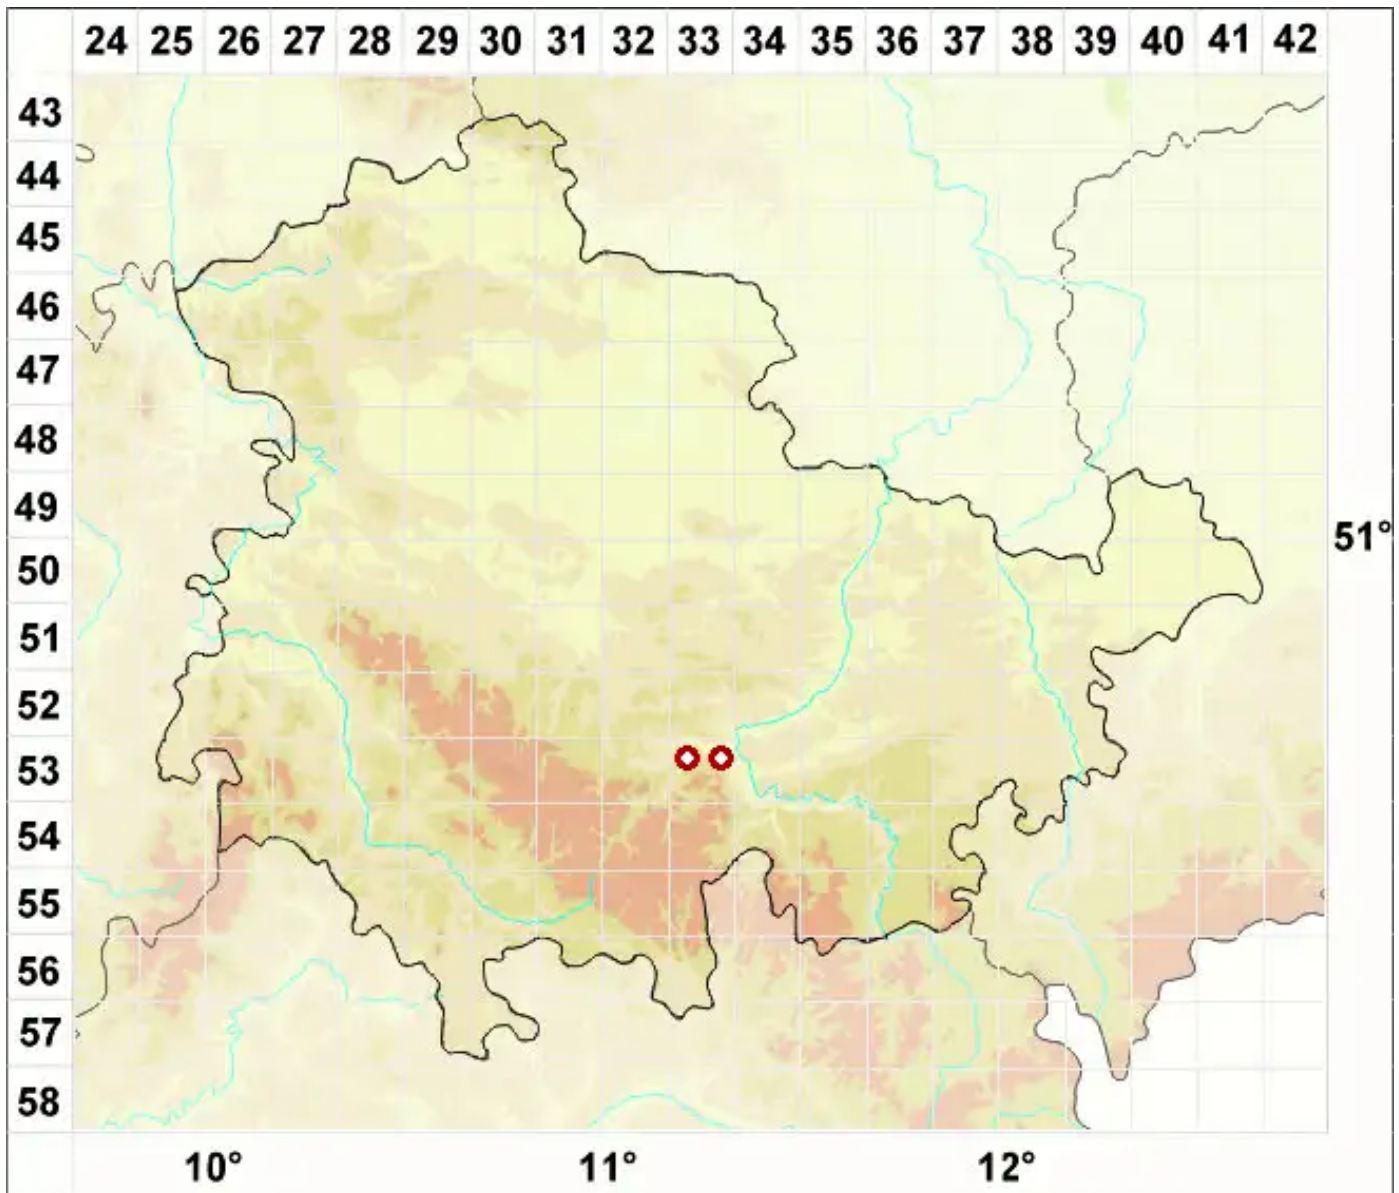

# Rinodina albana (A. Massal.) A. Massal.

Körnige Braunsporflechte

Legende:

**Symbole:**

Ausgefülltes Symbol:  
Zeitraum von 1980 bis heute (Aktuelle Angabe)

Leeres Symbol:  
Zeitraum vor 1980 (Altangabe)

Quadrat: Herbarbeleg