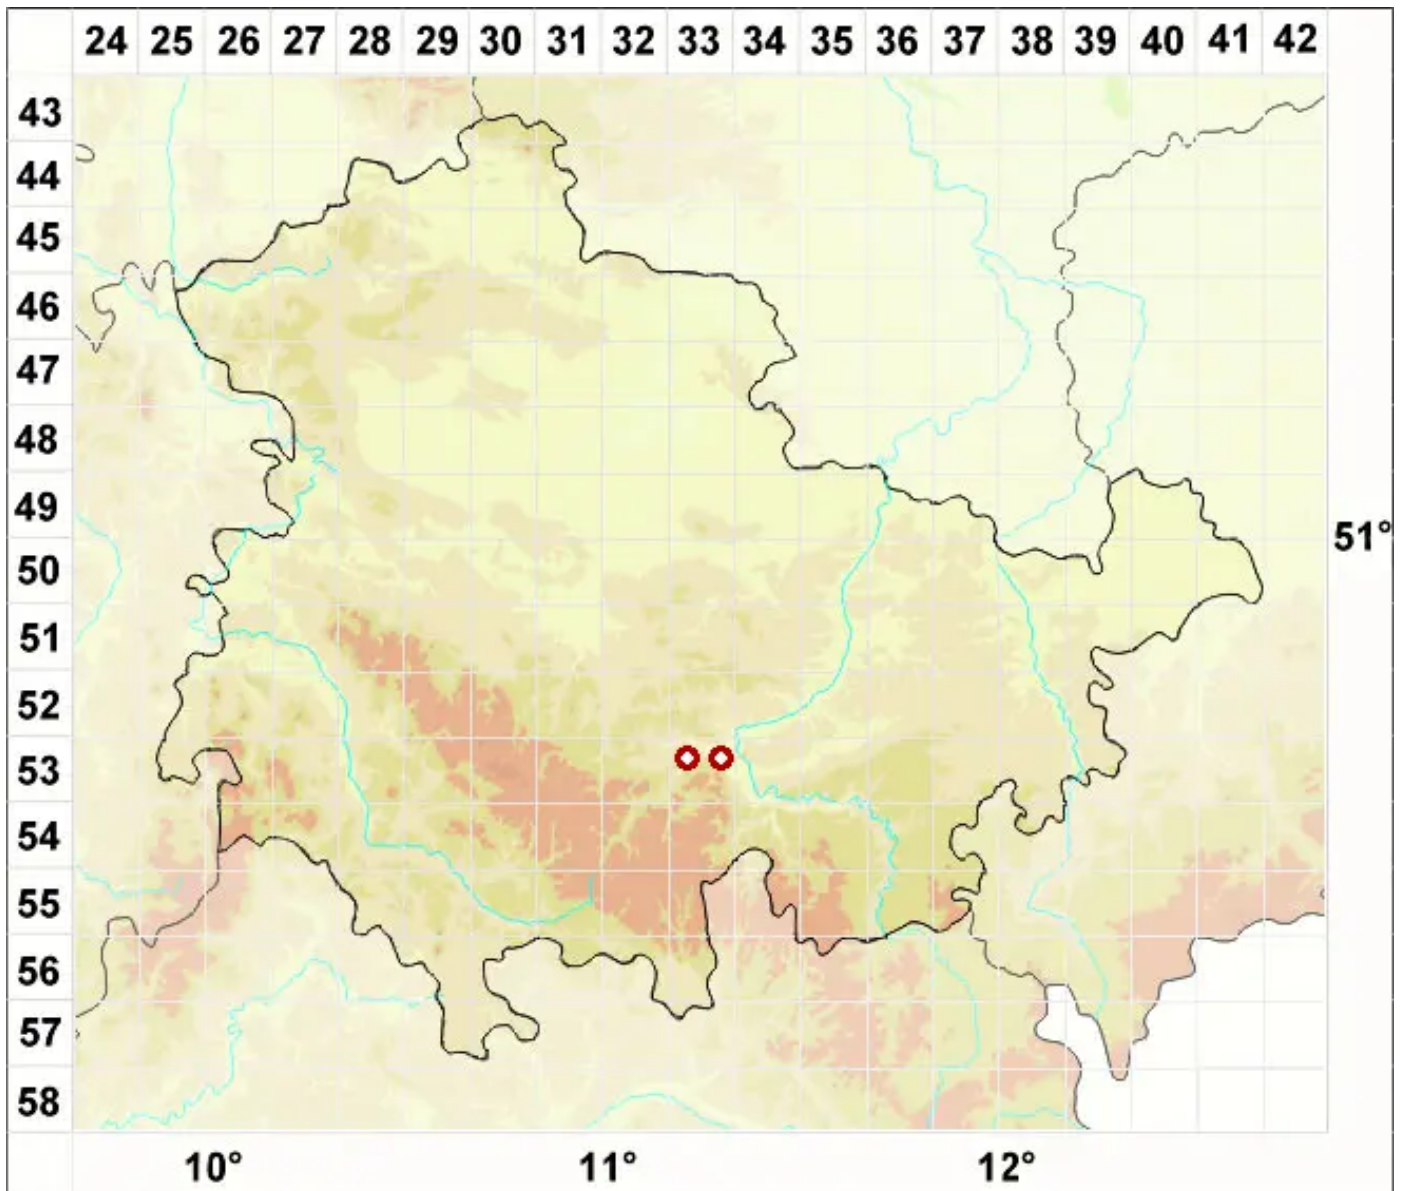

Rinodina albana (A. Massal.) A. Massal.

Körnige Braunsporflechte

Legende:

- Symbole:**
- Ausgefülltes Symbol:
Zeitraum von 1980 bis heute (Aktuelle Angabe)
 - Leeres Symbol:
Zeitraum vor 1980 (Altangabe)
 - Quadrat: Herbarbeleg