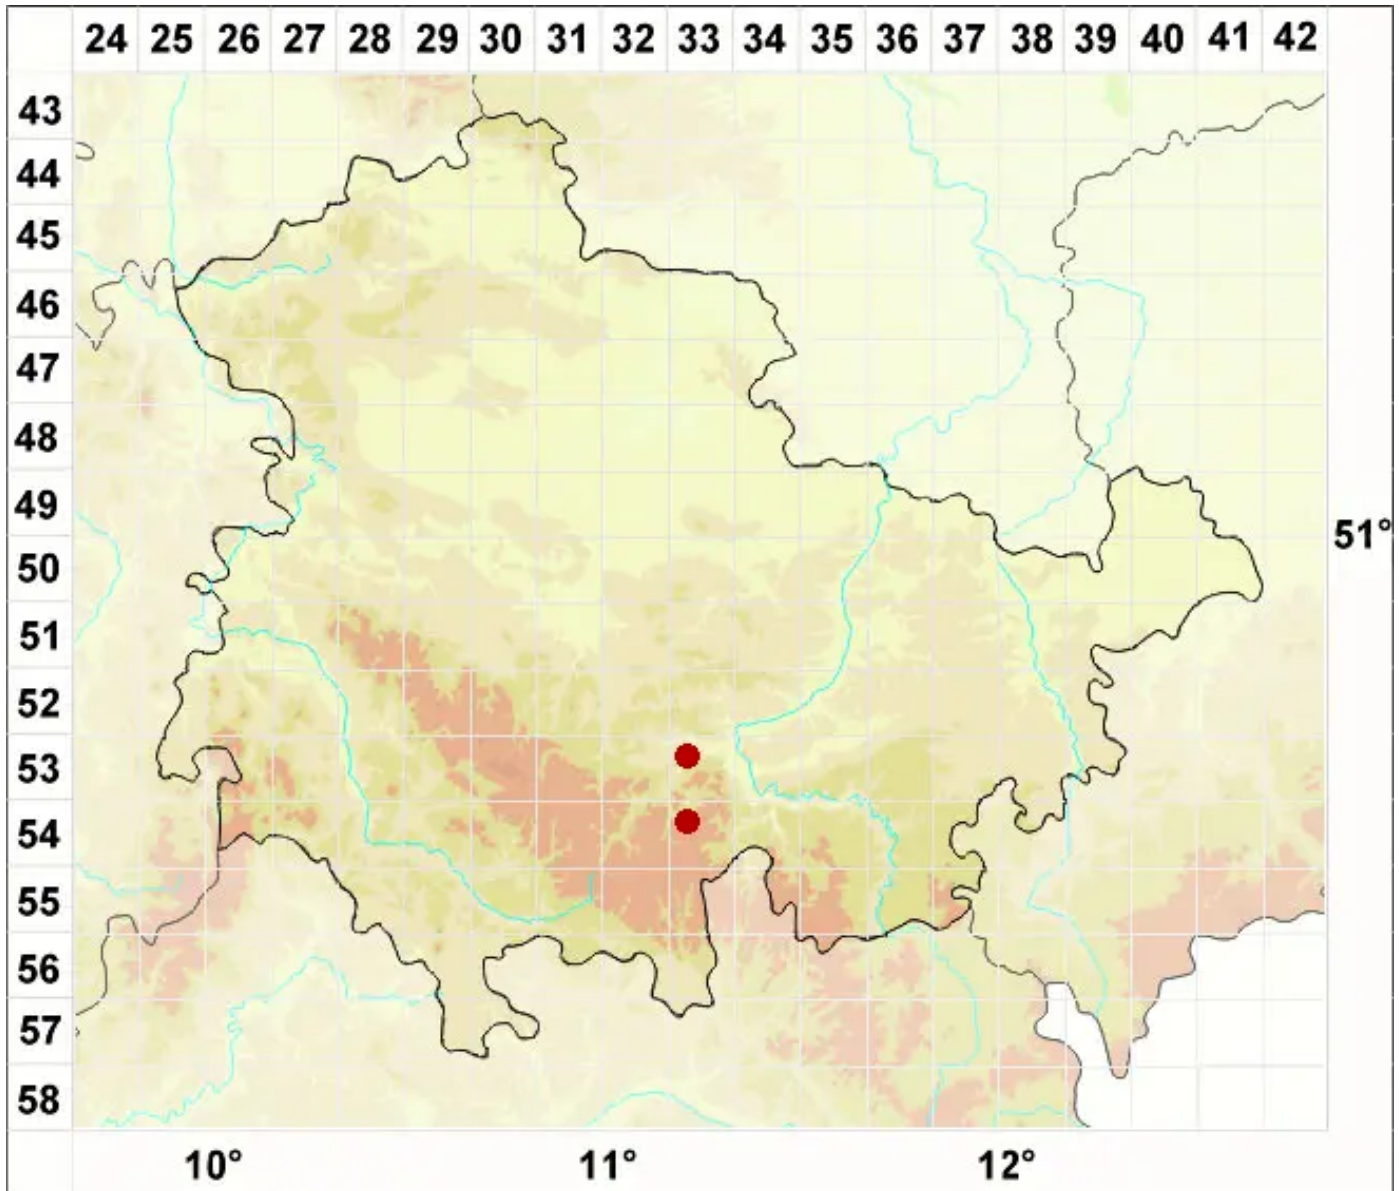

# Rimularia intercedens (H. Magn.) Coppins

Mittlere Ritzenflechte

Legende:

**Symbole:**

Ausgefülltes Symbol:  
Zeitraum von 1980 bis heute (Aktuelle Angabe)

Leeres Symbol:  
Zeitraum vor 1980 (Altangabe)

Quadrat: Herbarbeleg