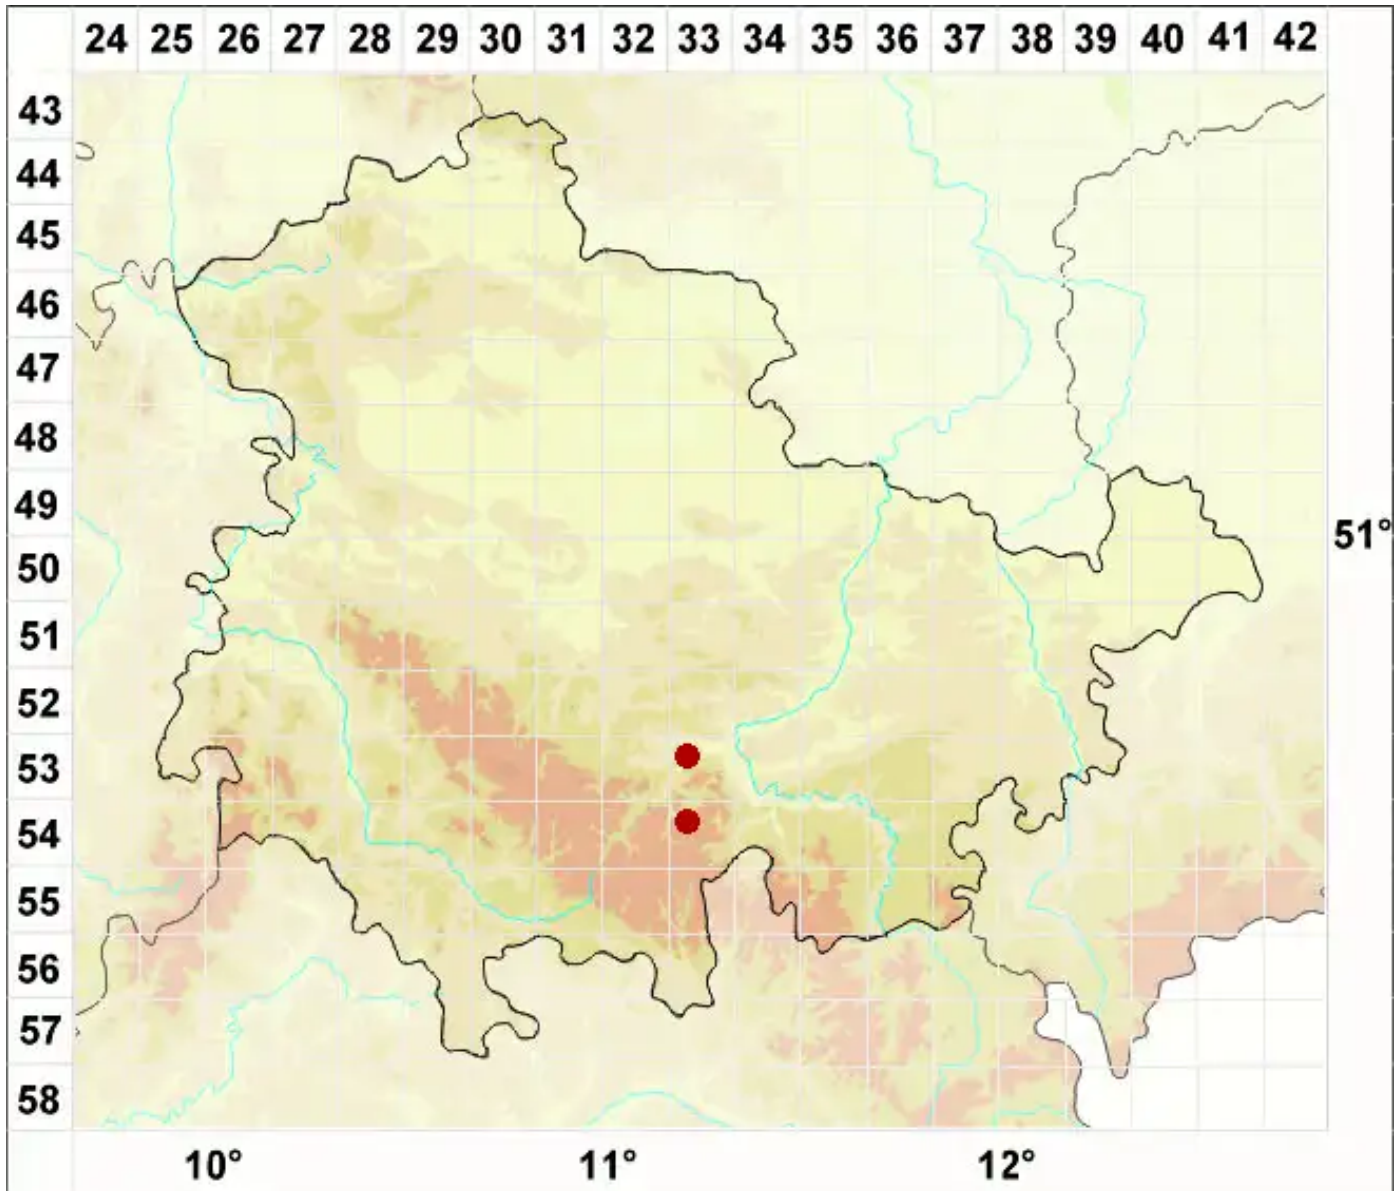

# Rimularia intercedens (H. Magn.) Coppins

Mittlere Ritzenflechte

Legende:

**Symbole:**

Ausgefülltes Symbol:  
Zeitraum von 1980 bis heute (Aktuelle Angabe)

Leeres Symbol:  
Zeitraum vor 1980 (Altangabe)

Quadrat: Herbarbeleg