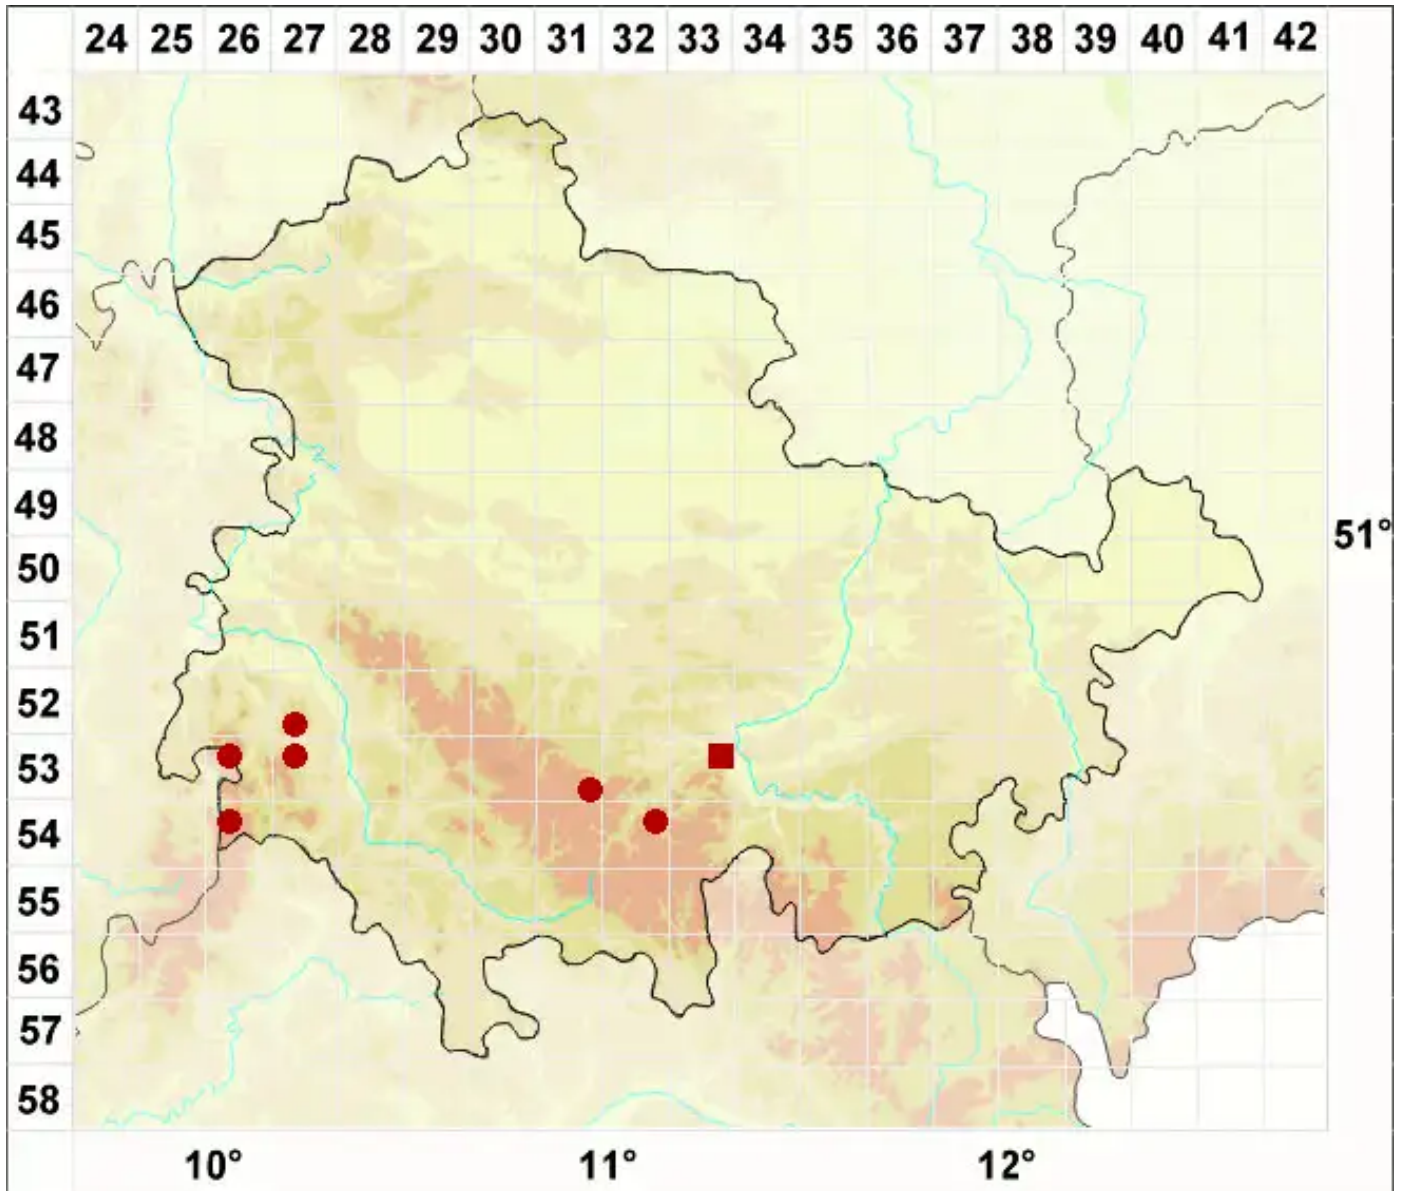

Rimularia insularis (Nyl.) Rambold & Hertel

Parasitische Ritzenflechte

Legende:

Symbole:
Ausgefülltes Symbol:
Zeitraum von 1980 bis heute (Aktuelle Angabe)
Leeres Symbol:
Zeitraum vor 1980 (Altangabe)
Quadrat: Herbarbeleg