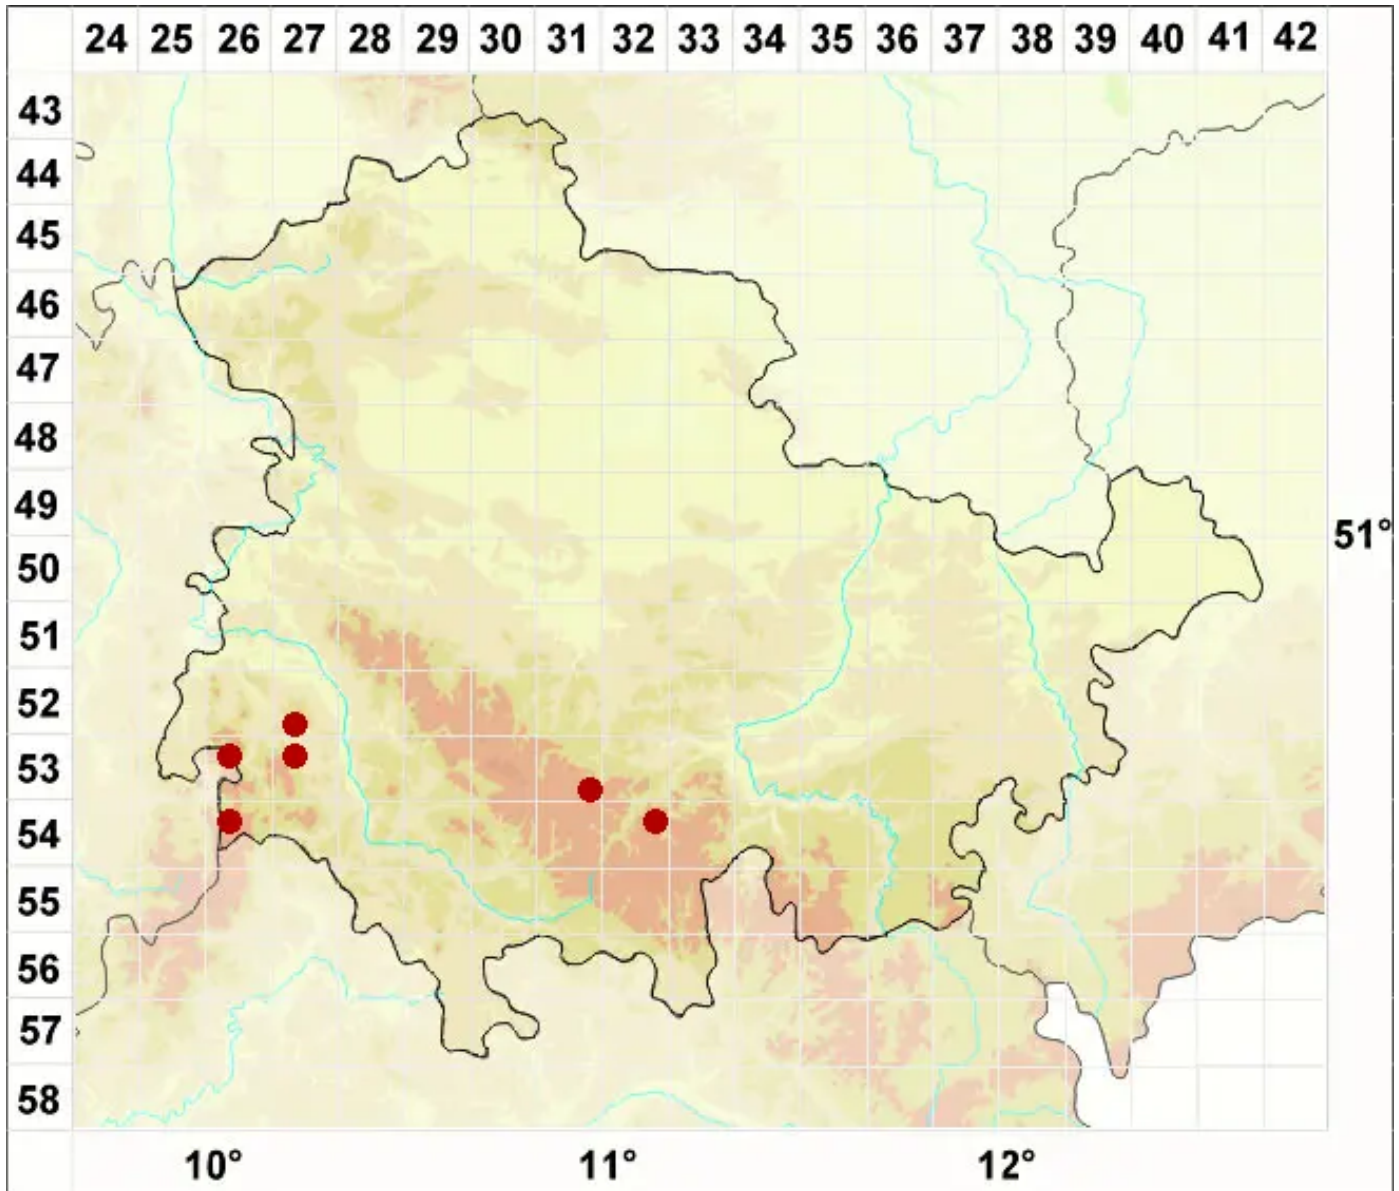

# Rimularia insularis (Nyl.) Rambold & Hertel

Parasitische Ritzenflechte

Legende:

**Symbole:**  
Ausgefülltes Symbol:  
Zeitraum von 1980 bis heute (Aktuelle Angabe)  
Leeres Symbol:  
Zeitraum vor 1980 (Altangabe)  
Quadrat: Herbarbeleg