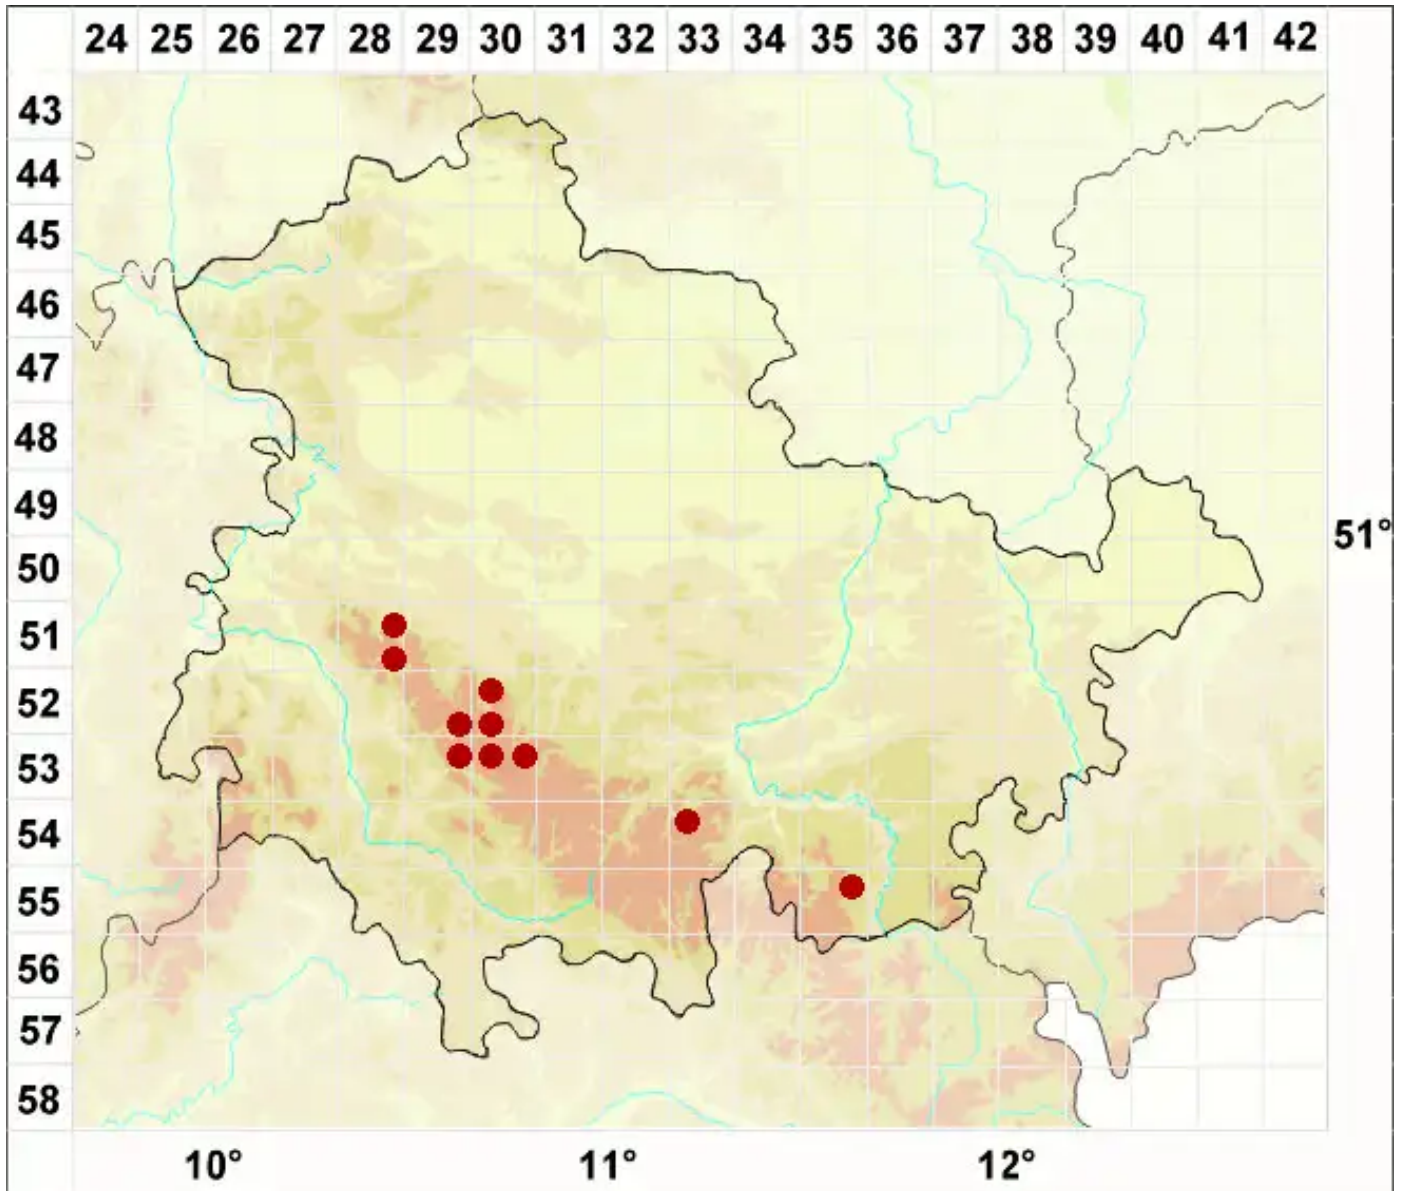

# Rimularia gibbosa (Ach.) Coppins, Hertel & Rambold

Höckerige Ritzenflechte

Legende:

**Symbole:**

Ausgefülltes Symbol:  
Zeitraum von 1980 bis heute (Aktuelle Angabe)

Leeres Symbol:  
Zeitraum vor 1980 (Altangabe)

Quadrat: Herbarbeleg