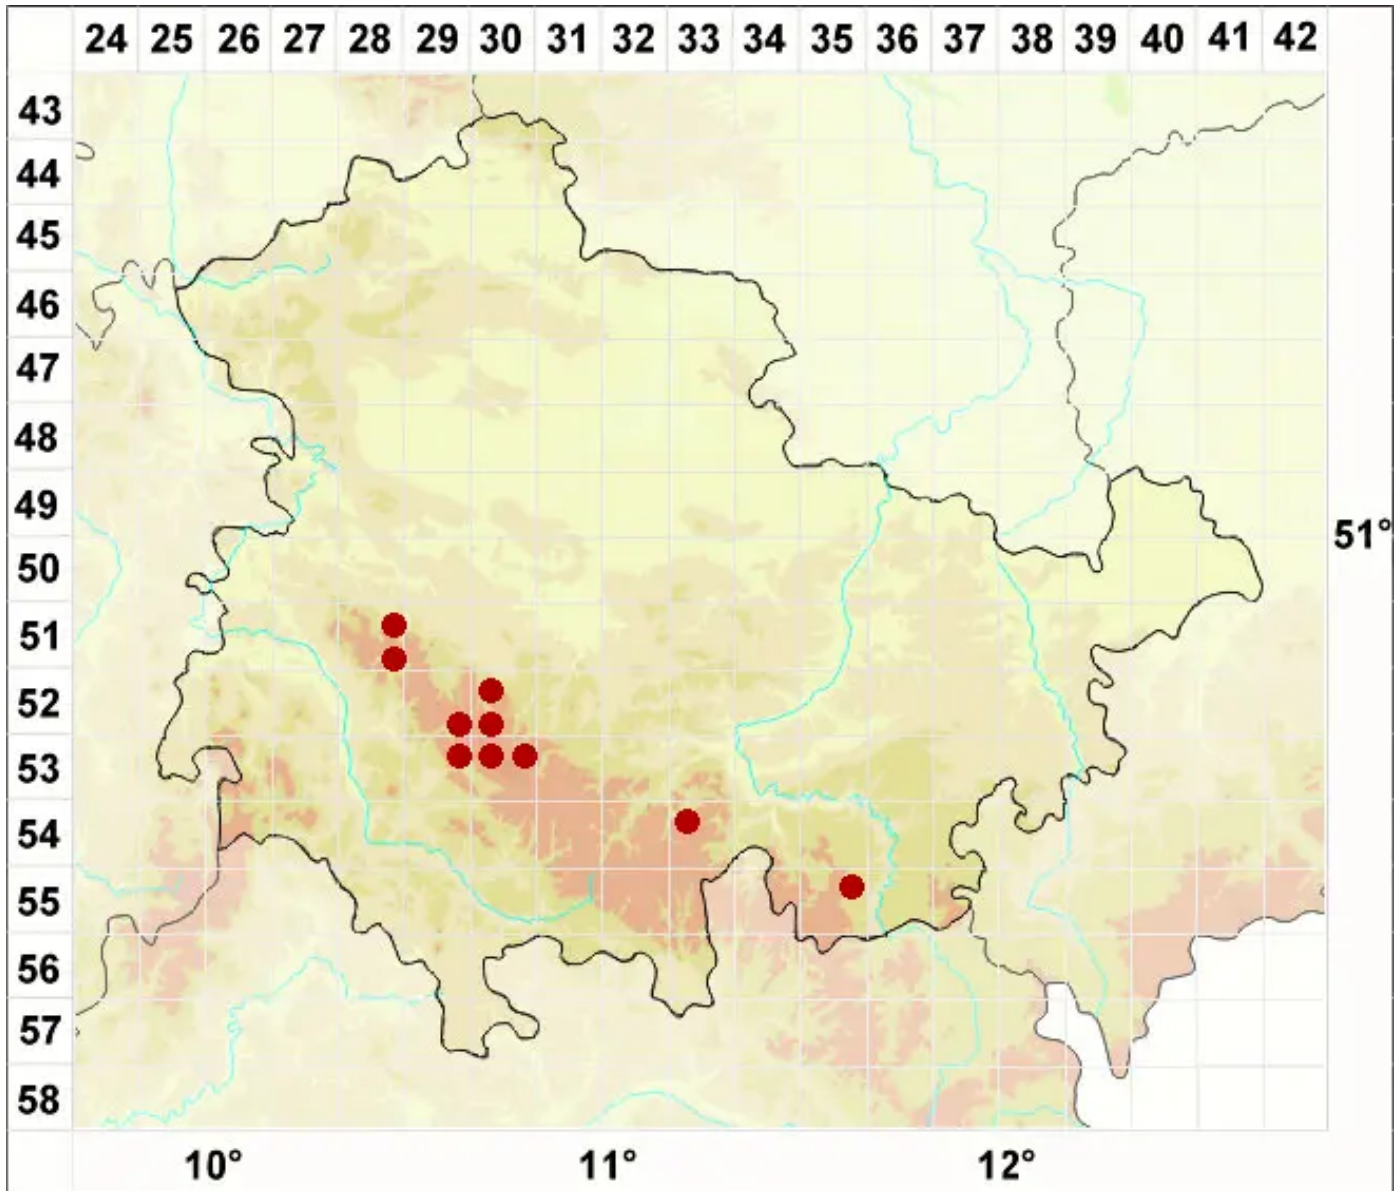

Rimularia gibbosa (Ach.) Coppins, Hertel & Rambold

Höckerige Ritzenflechte

Legende:

Symbole:
Ausgefülltes Symbol:
Zeitraum von 1980 bis heute (Aktuelle Angabe)
Leeres Symbol:
Zeitraum vor 1980 (Altangabe)
Quadrat: Herbarbeleg