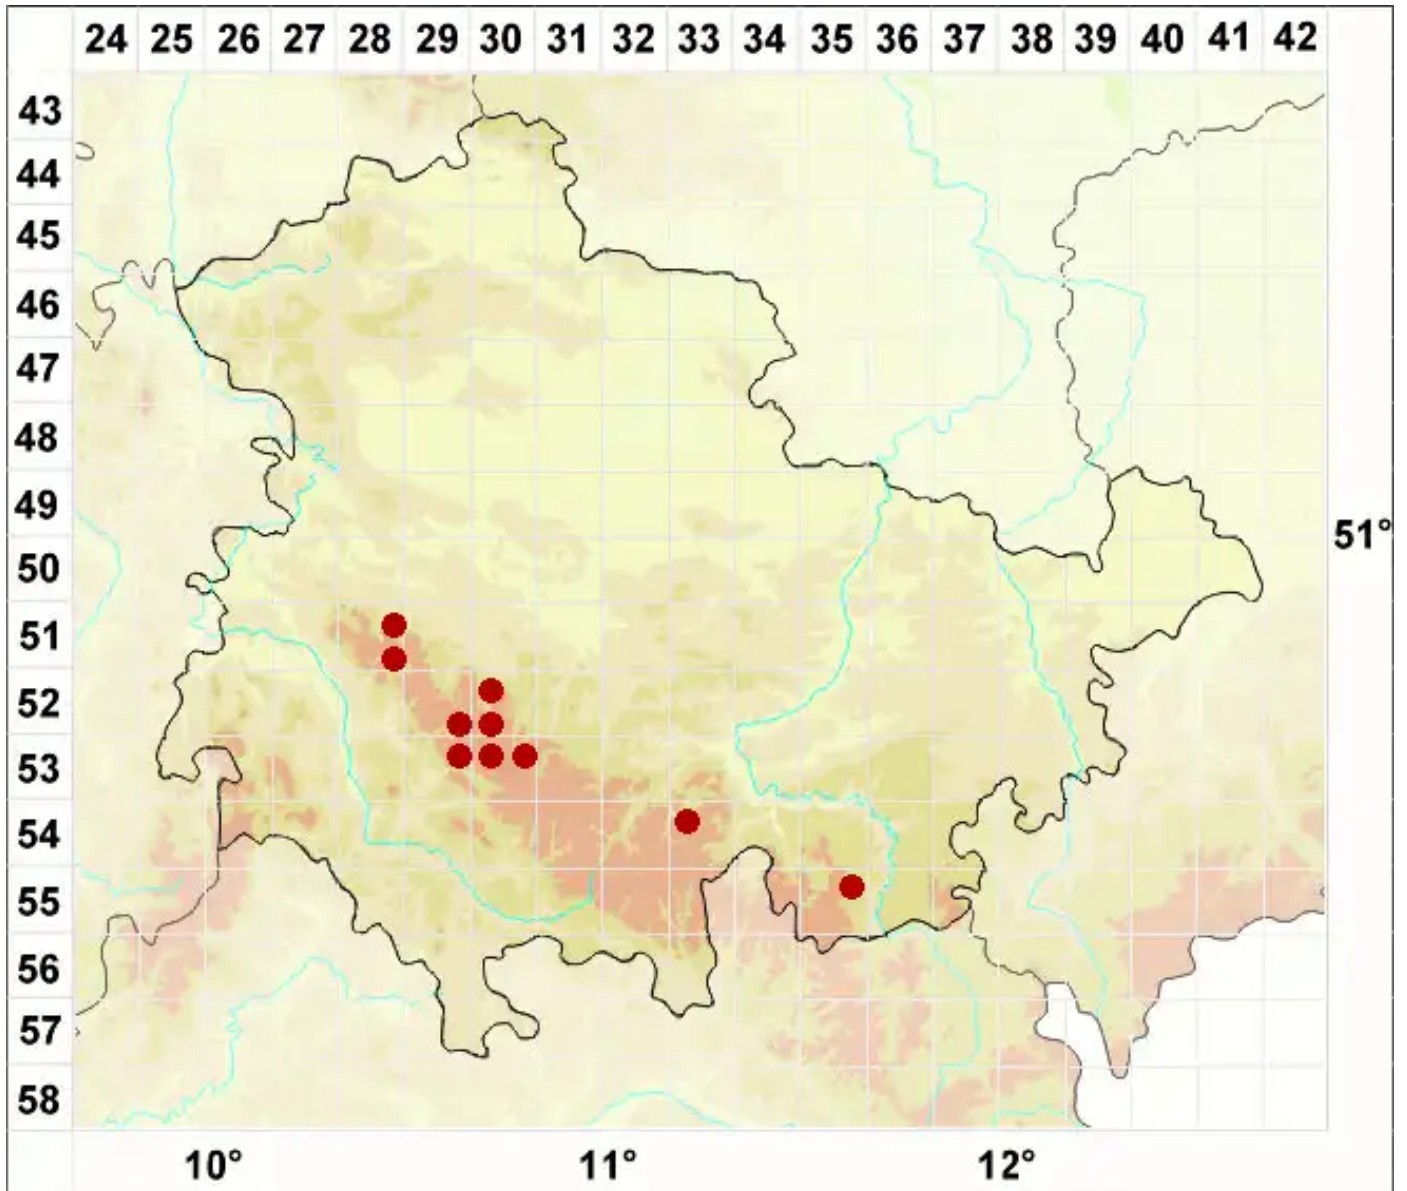

Rimularia gibbosa (Ach.) Coppins, Hertel & Rambold

Höckerige Ritzenflechte

Legende:

Symbole:
Ausgefülltes Symbol:
Zeitraum von 1980 bis heute (Aktuelle Angabe)
Leeres Symbol:
Zeitraum vor 1980 (Altangabe)
Quadrat: Herbarbeleg