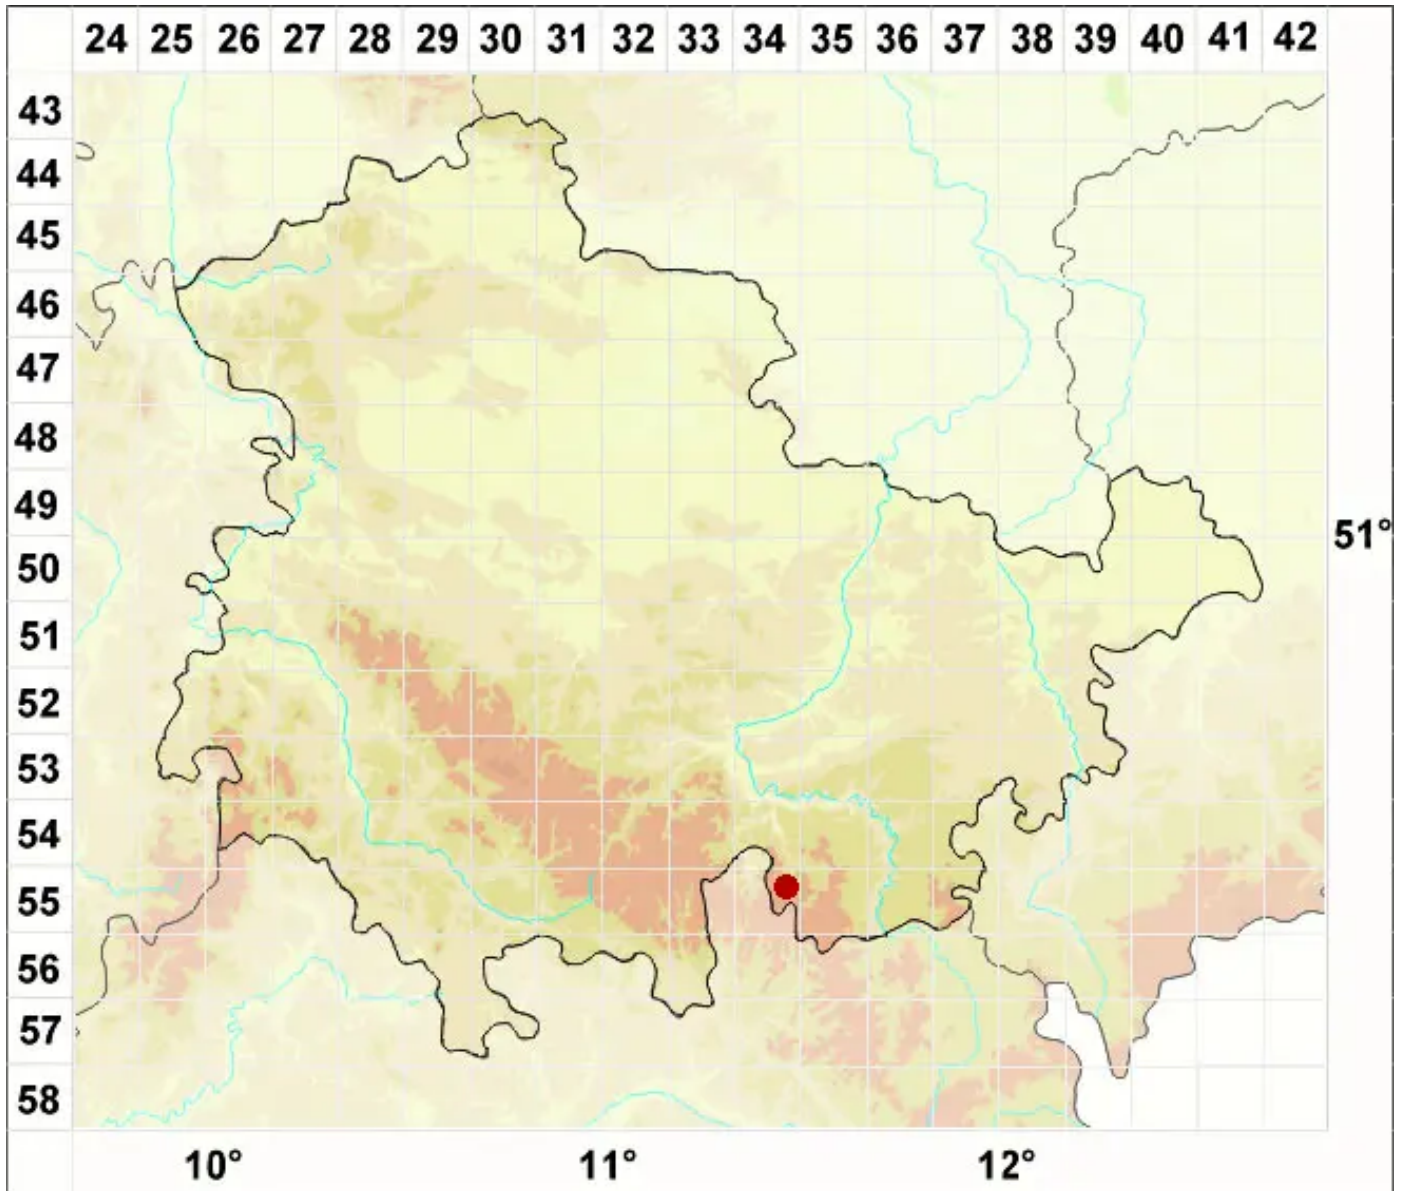

# Rimularia furvella (Nyl. ex Mudd) Hertel & Rambold

Kohlige Ritzenflechte

Legende:

**Symbole:**

Ausgefülltes Symbol:  
Zeitraum von 1980 bis heute (Aktuelle Angabe)

Leeres Symbol:  
Zeitraum vor 1980 (Altangabe)

Quadrat: Herbarbeleg