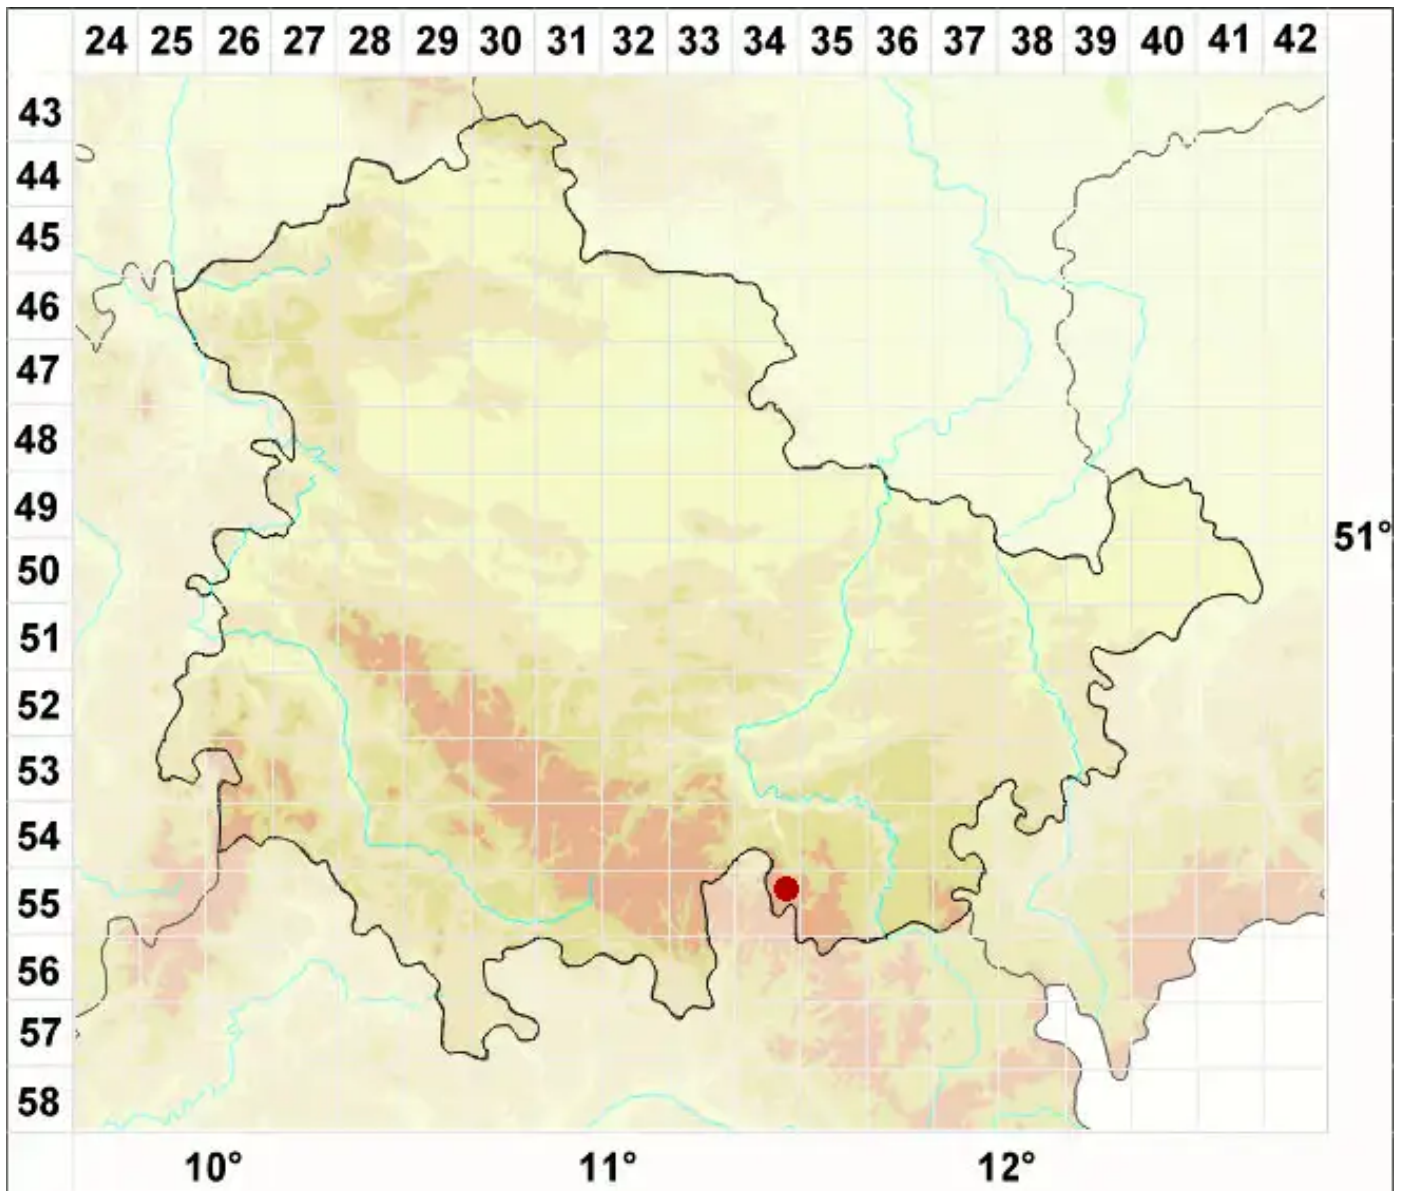

Rimularia furvella (Nyl. ex Mudd) Hertel & Rambold

Kohlige Ritzenflechte

Legende:

- Symbole:**
Ausgefülltes Symbol:
Zeitraum von 1980 bis heute (Aktuelle Angabe)
Leeres Symbol:
Zeitraum vor 1980 (Altangabe)
Quadrat: Herbarbeleg