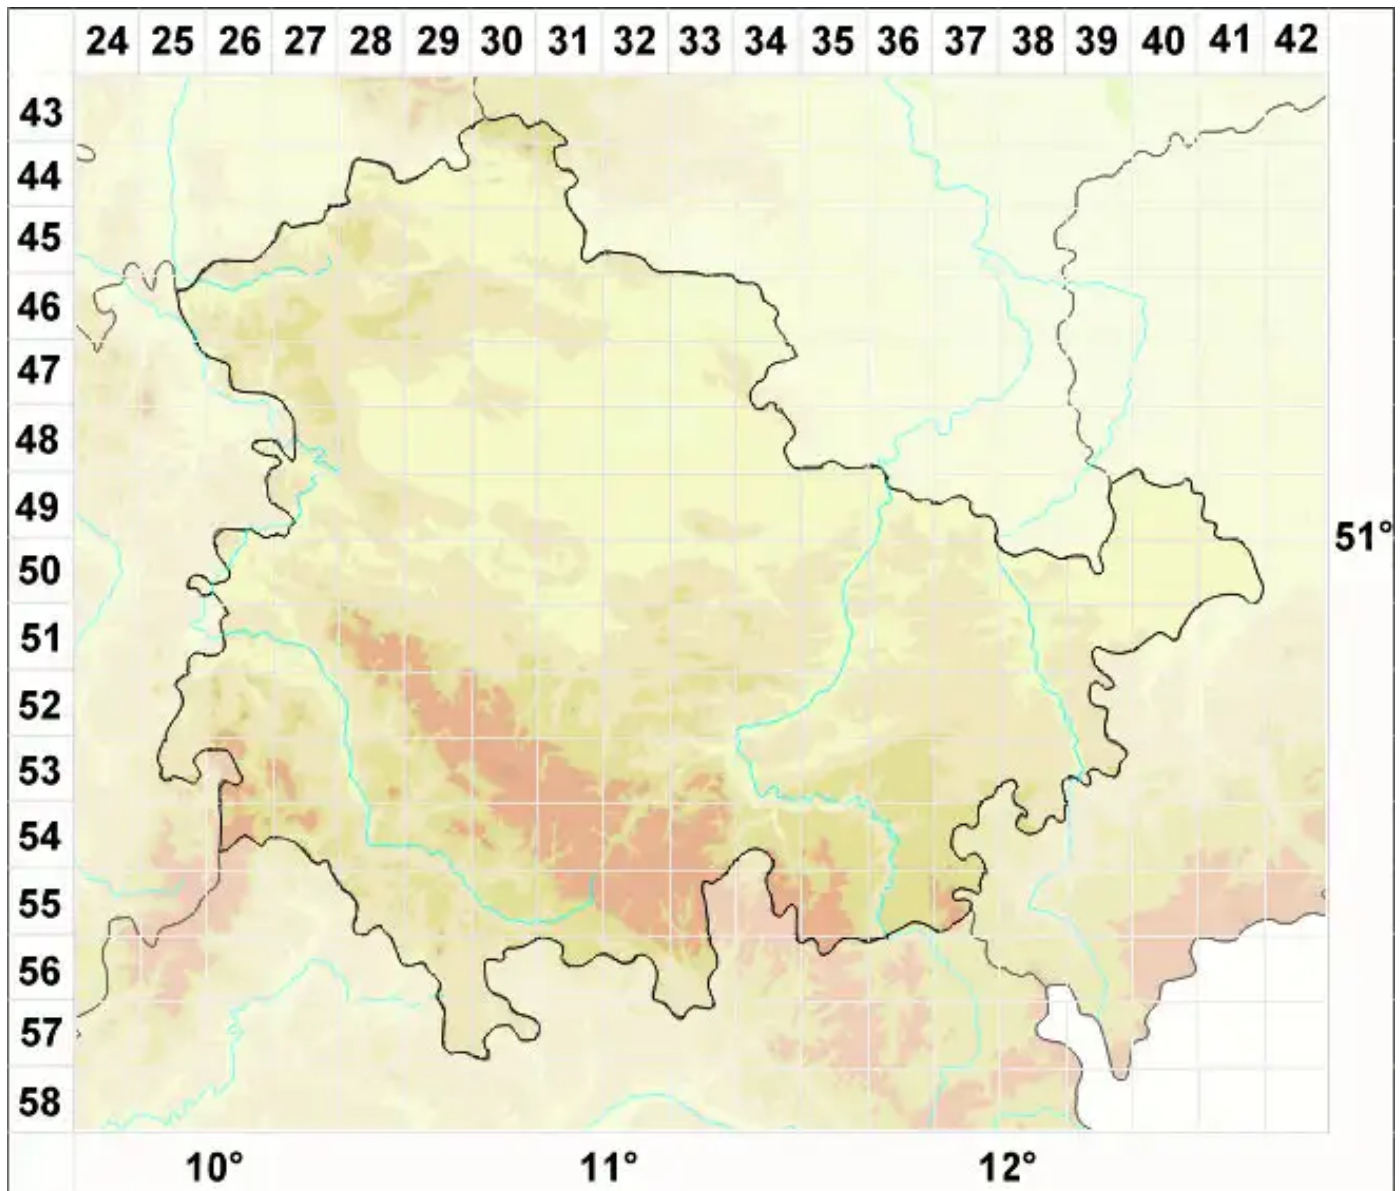

Lobaria amplissima (Scop.) Forssell

Legende:

- Symbole:**
- Ausgefülltes Symbol:
Zeitraum von 1980 bis heute (Aktuelle Angabe)
 - Leeres Symbol:
Zeitraum vor 1980 (Altangabe)
 - Quadrat: Herbarbeleg