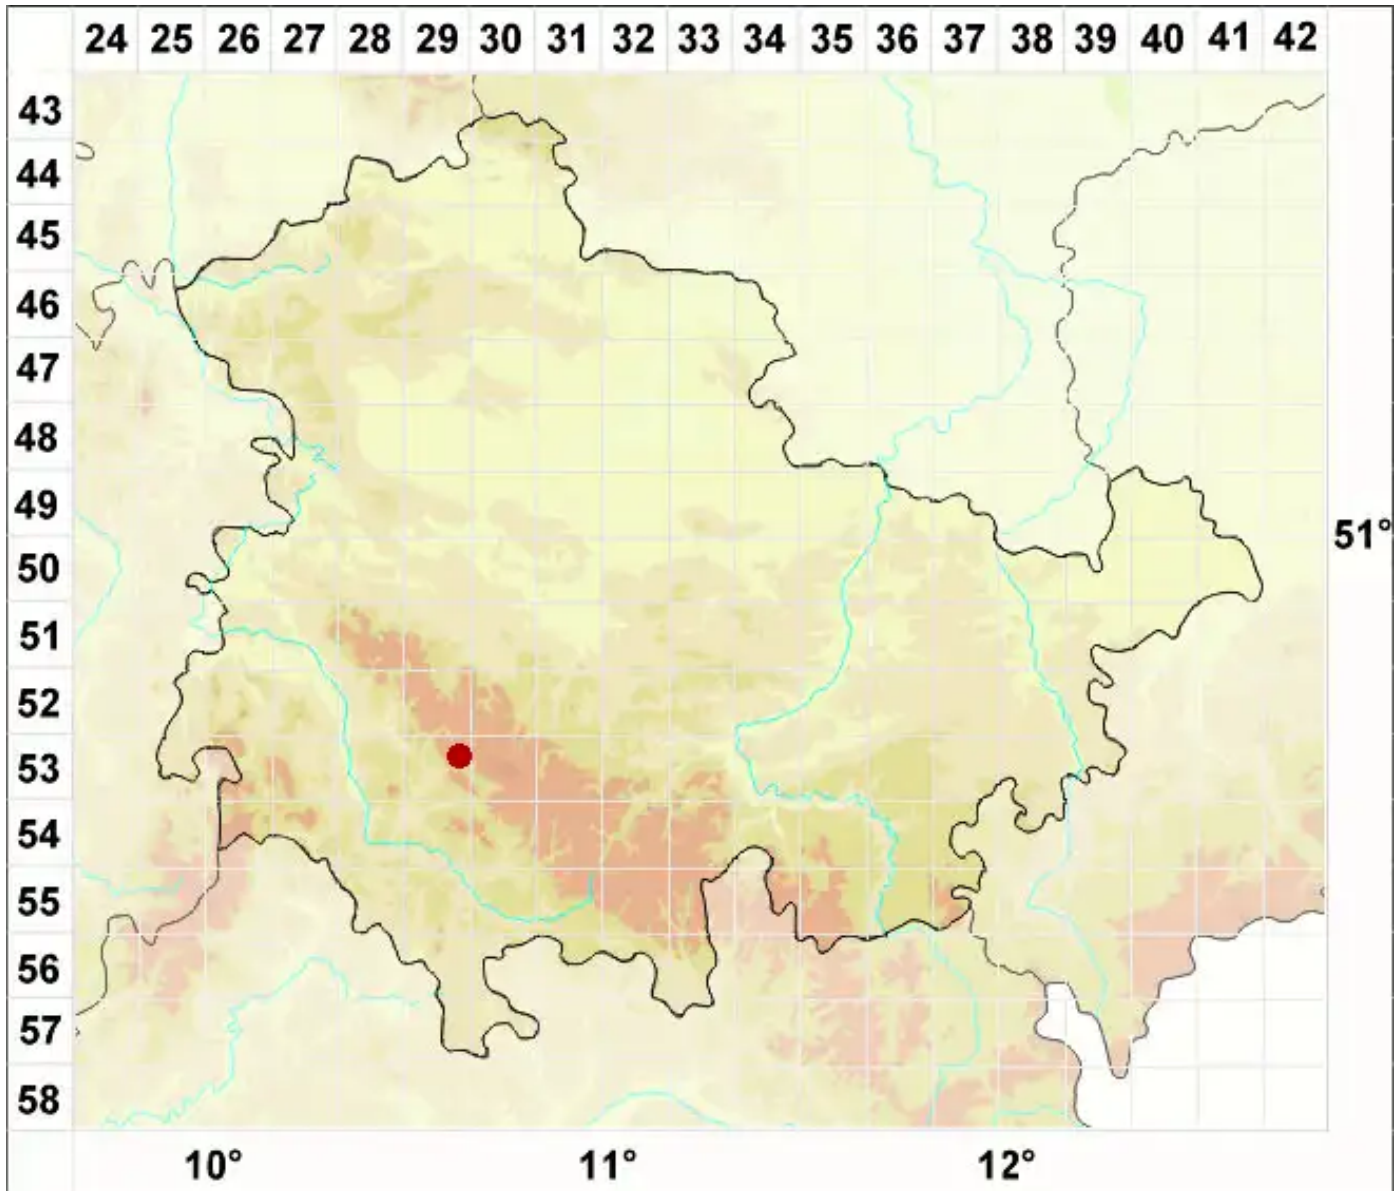

Rhizoplaca melanophthalma (DC.) Leuckert

Variabler Nabelschild

Legende:

- Symbole:**
- Ausgefülltes Symbol:
Zeitraum von 1980 bis heute (Aktuelle Angabe)
 - Leeres Symbol:
Zeitraum vor 1980 (Altangabe)
 - Quadrat: Herbarbeleg