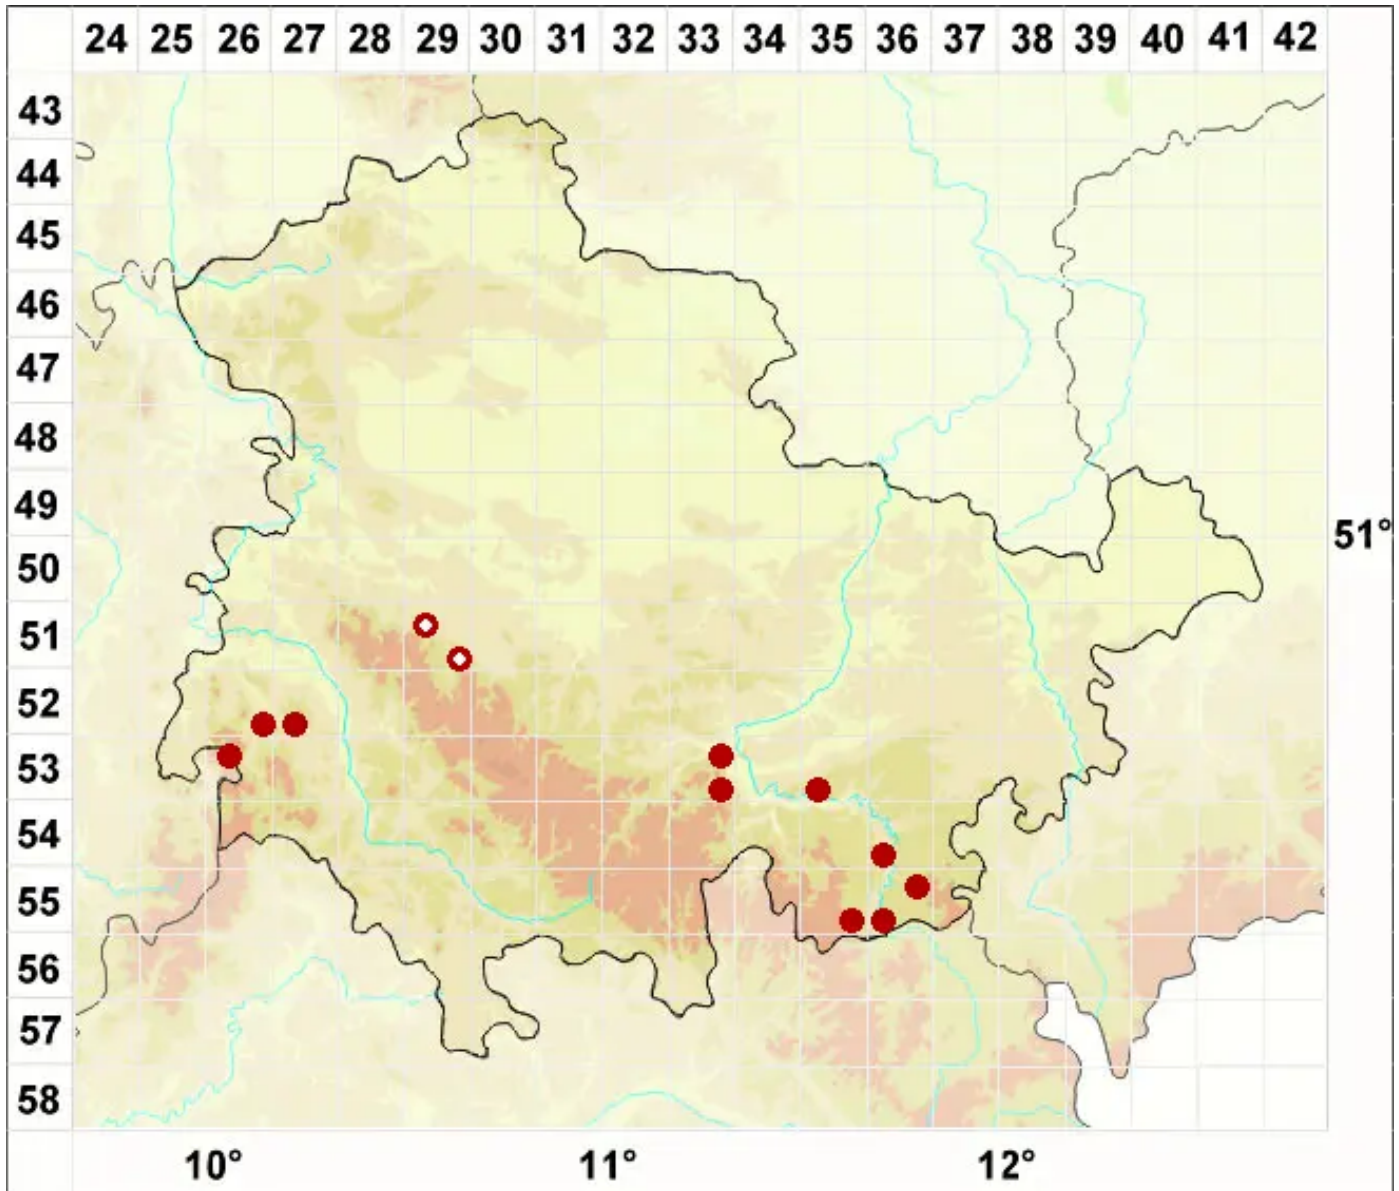

Rhizocarpon viridiatrum (Wulfen) Körb.

Grünschwarze Landkartenflechte

Legende:

Symbole:
Ausgefülltes Symbol:
Zeitraum von 1980 bis heute (Aktuelle Angabe)
Leeres Symbol:
Zeitraum vor 1980 (Altangabe)
Quadrat: Herbarbeleg