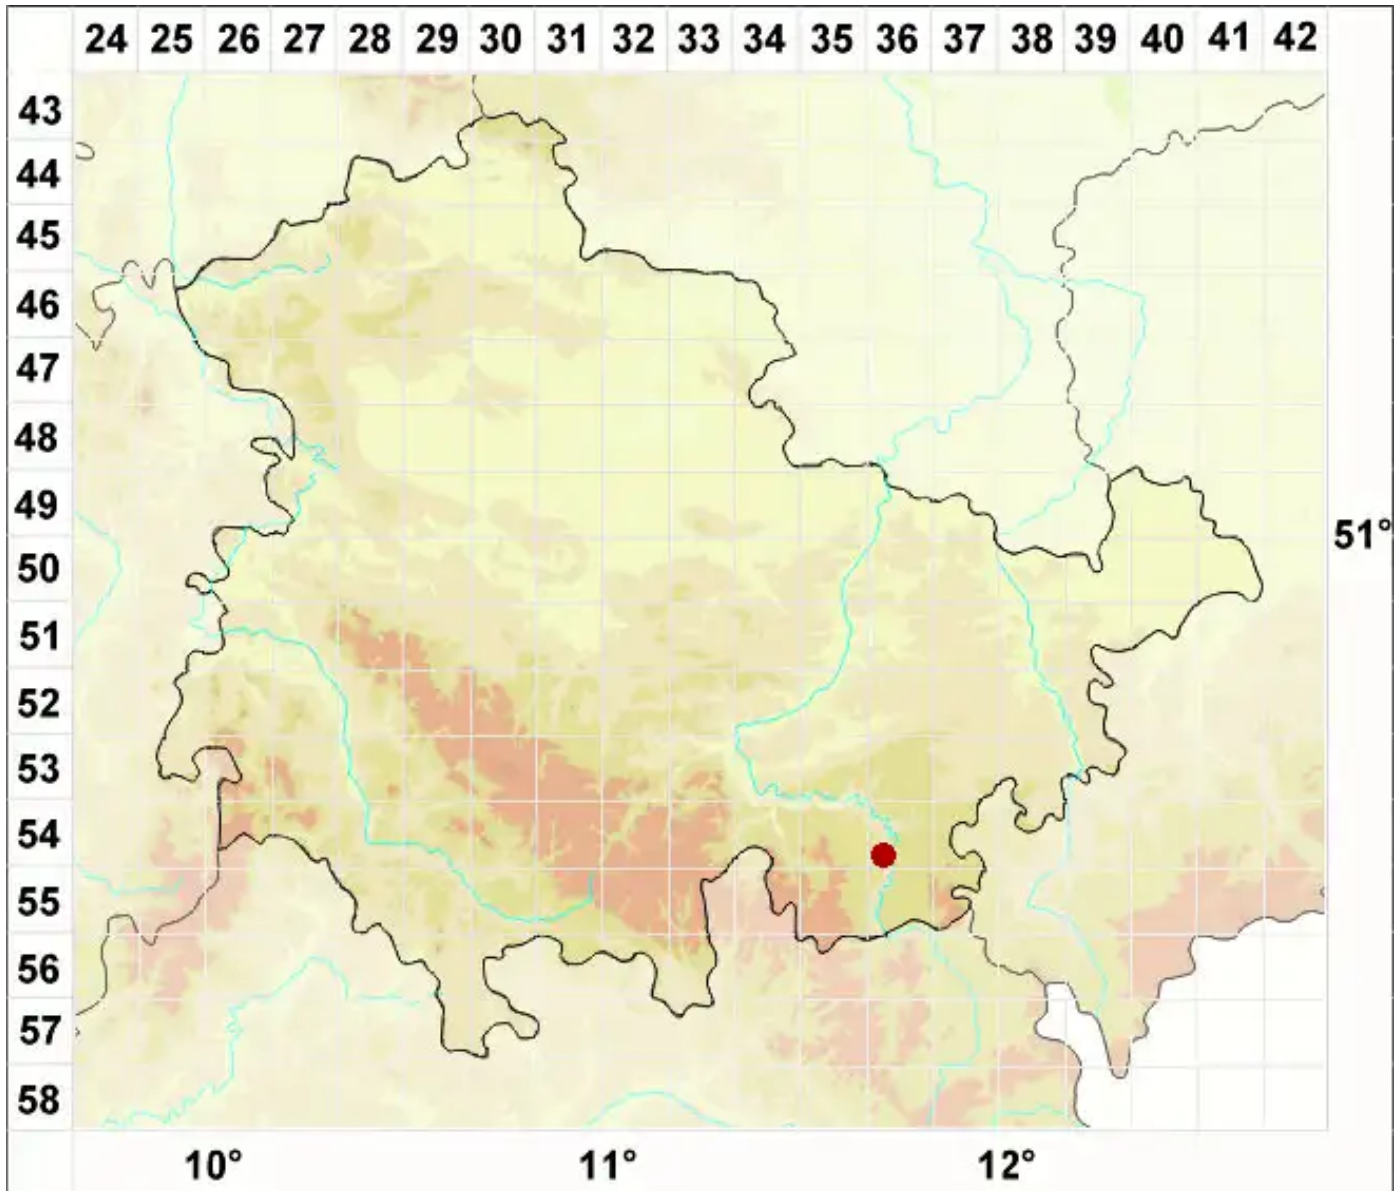

Rhizocarpon umbilicatum (Ramond) Flagey

Nabel-Landkartenflechte

Legende:

Symbole:

Ausgefülltes Symbol:
Zeitraum von 1980 bis heute (Aktuelle Angabe)

Leeres Symbol:
Zeitraum vor 1980 (Altangabe)

Quadrat: Herbarbeleg