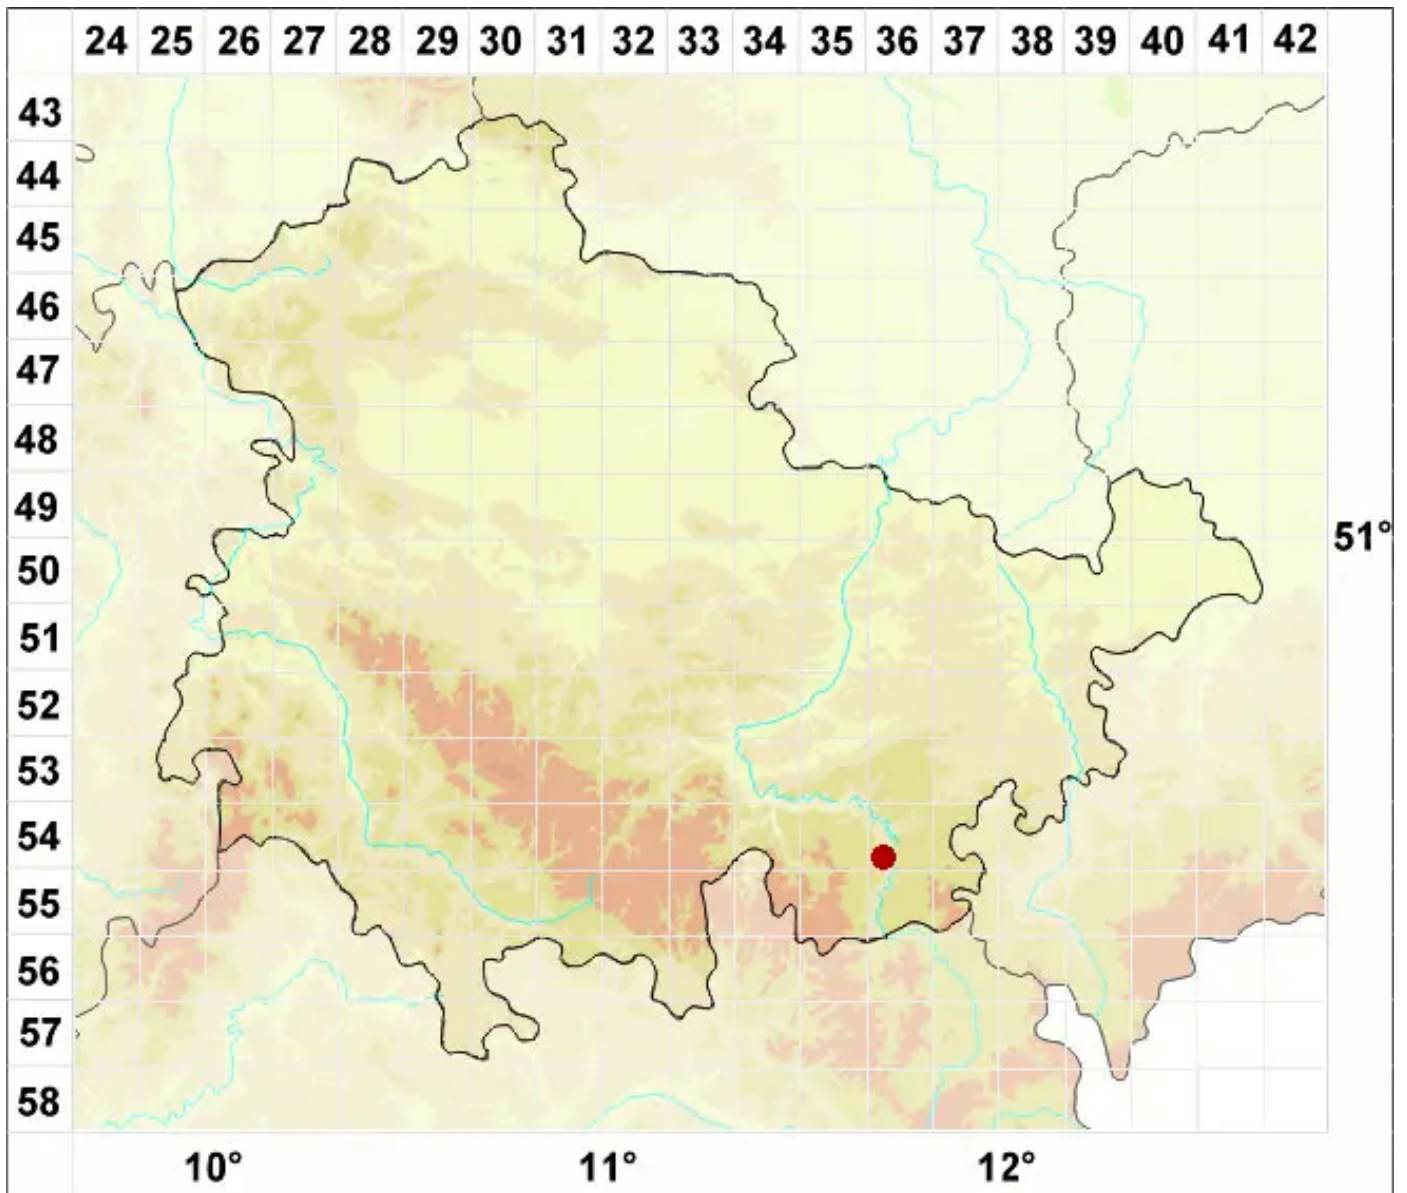

# Rhizocarpon umbilicatum (Ramond) Flagey

Nabel-Landkartenflechte

Legende:

- Symbole:**
- Ausgefülltes Symbol:  
Zeitraum von 1980 bis heute (Aktuelle Angabe)
  - Leeres Symbol:  
Zeitraum vor 1980 (Altangabe)
  - Quadrat: Herbarbeleg