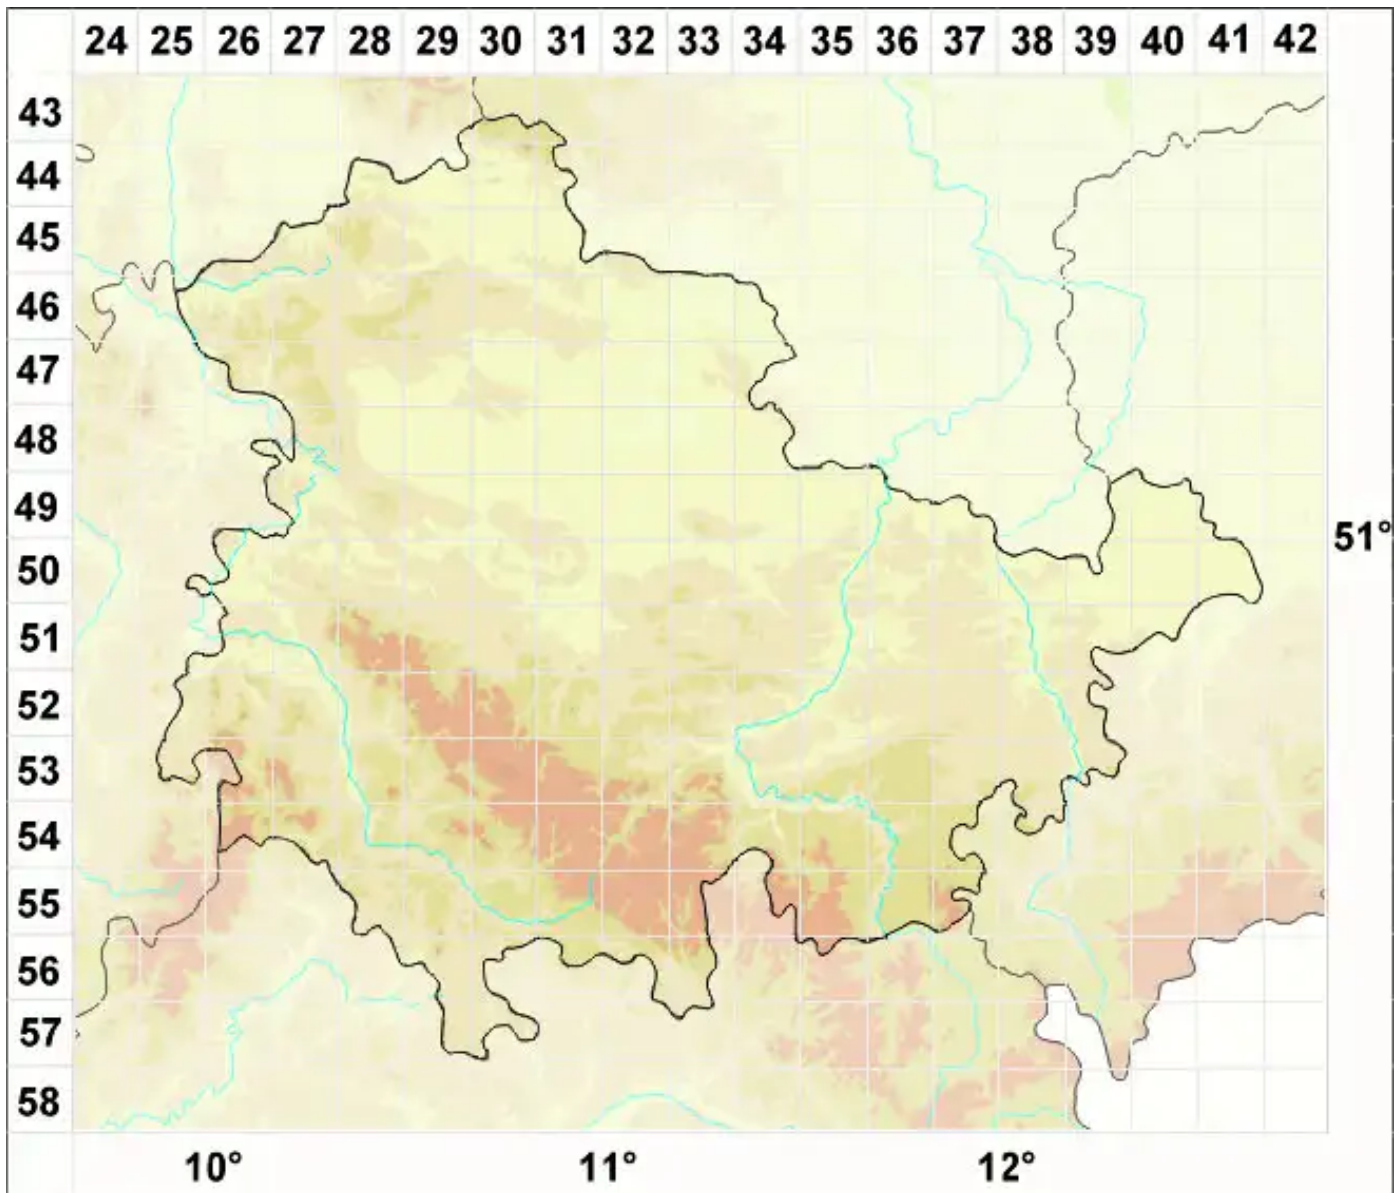

Rhizocarpon submodestum (Vain.) Vain.

Starnberger Landkartenflechte

Legende:

Symbole:
Ausgefülltes Symbol:
Zeitraum von 1980 bis heute (Aktuelle Angabe)
Leeres Symbol:
Zeitraum vor 1980 (Altangabe)
Quadrat: Herbarbeleg